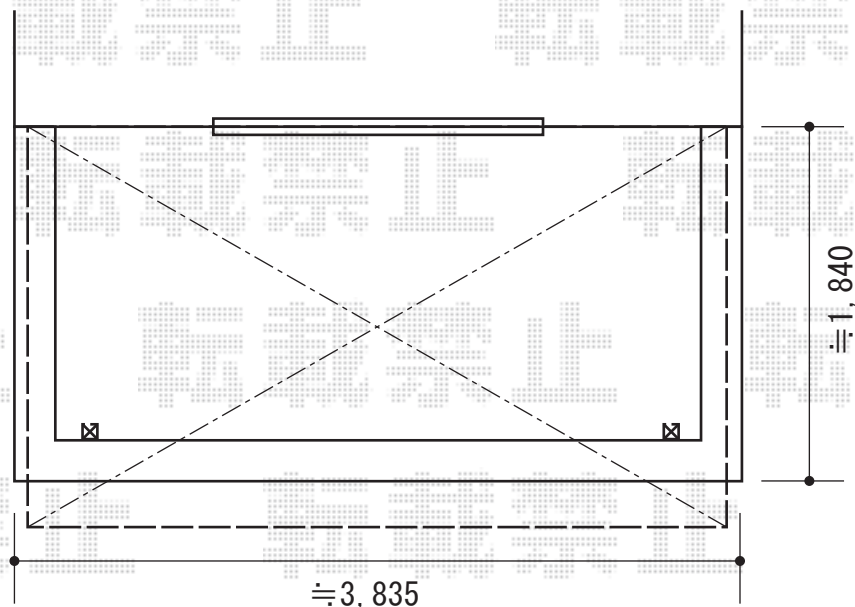

ベクターテラス R型 屋根タイプ 単体 積雪～20cm対応

YKK AP ベクターテラス R型 屋根タイプ 単体 積雪～20cm対応
間口=3670(関東間仕様)mm
出幅=2,070mm
色：プラチナステン
屋根材：ポリカーボネート（アースブルー）
柱仕様：柱奥行移動タイプ
施工方法：上止め仕様
躯体式バルコニー取付部品：中間用×2

YKK AP 吊り下げ式物干し 標準 2本入
色：プラチナステン

現場状況や作図制限により概略図の内容と多少の違いが生じることがございます。
施工時は、現場優先とさせて頂きたく思いますので、お立会い頂き、
最終のご指示のほど、何卒、宜しくお願い致します。