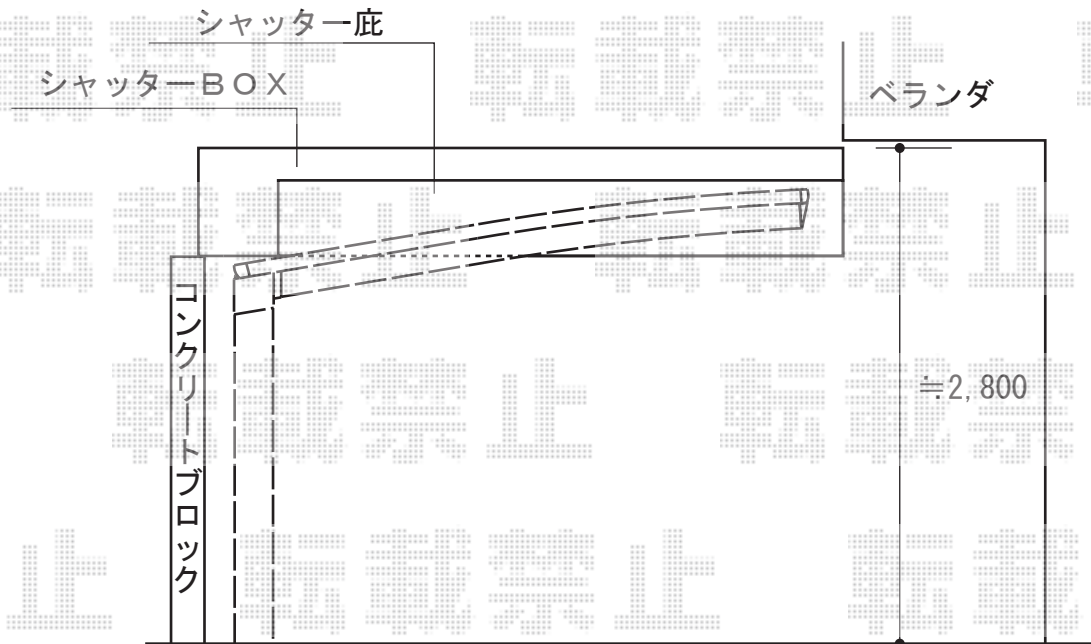

カーブポートシグマIII 積雪～30cm対応

トステム カーブポートシグマIII 積雪～30cm対応
幅=2,401mm 奥行=4,980mm 色：シャイングレー
屋根材：ガリレポリカ（クリアマット・すりガラス調）
柱仕様：ロング柱23仕様（有効高 約2,300mm）

TOEX シャッターひさし L5400
色：シャイングレー

現場状況や作図制限により概略図の内容と多少の違いが生じることがございます。
施工時は、現場優先とさせて頂きたく思いますので、お立会い頂き、
最終のご指示のほど、何卒、宜しくお願い致します。