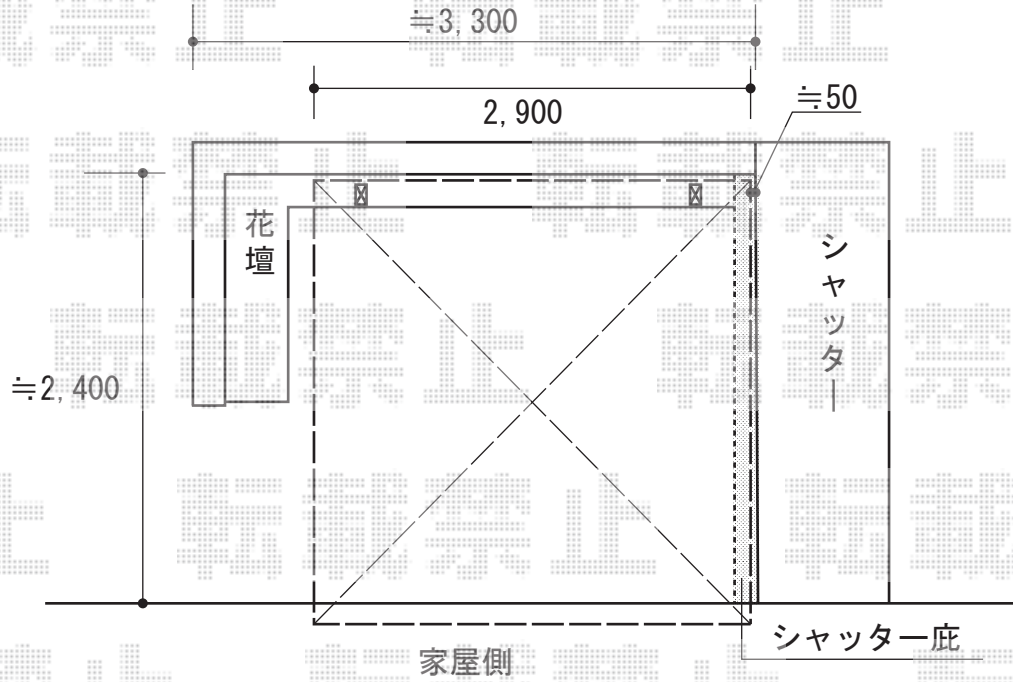

カーブポートシグマIII 積雪～30cm対応

トステム カーブポートシグマIII 積雪～30cm対応
幅=2,401mm 奥行=4,980mm 色：シャイングレー
屋根材：ガリレポリカ（クリアマット・すりガラス調）
柱仕様：ロング柱23仕様（有効高 約2,300mm）

TOEX シャッターひさし L5400
色：シャイングレー

現場状況や作図制限により概略図の内容と多少の違いが生じることがございます。
施工時は、現場優先とさせて頂きたく思いますので、お立会い頂き、
最終のご指示のほど、何卒、宜しくお願い致します。