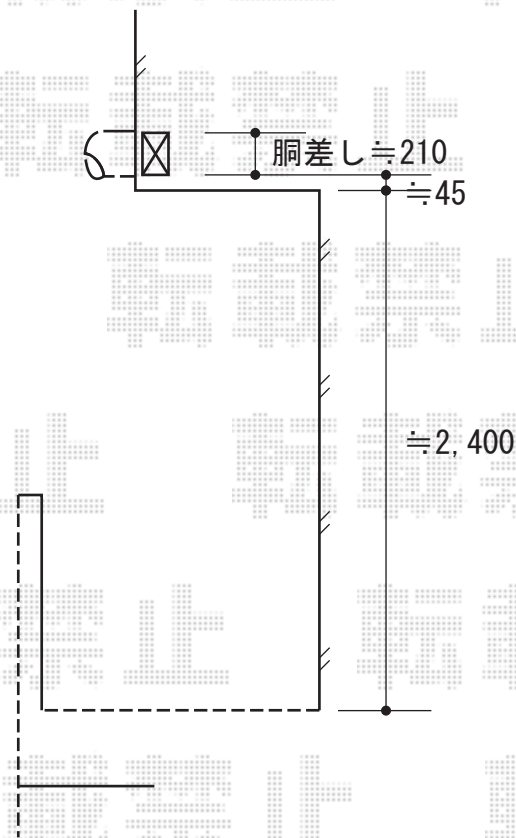

# 彩鳥L型 ボックスタイプ 手動式

1階サッシセンター振分けで設置致します

トステム 彩鳥L型 ボックスタイプ 手動式

間口=関東間2.5間 (4,550mm)

出幅=1,500mm

本体色：ブラック

キャンバス色：ポリエステル (アイボリーホワイト)

駆動：手動式/外観右駆動

クランクハンドル：長さ1,500mm

現場状況や作図制限により概略図の内容と多少の違いが生じることがございます。  
施工時は、現場優先とさせて頂きたく思いますので、お立会い頂き、  
最終のご指示のほど、何卒、宜しくお願い致します。

EX-SHOP  
HTTP://WWW.EX-SHOP.NET

担当：小林

全ての著作権は、エクスショップに帰属します。当社とのお取引目的外の使用・複製・転載禁止となっております。