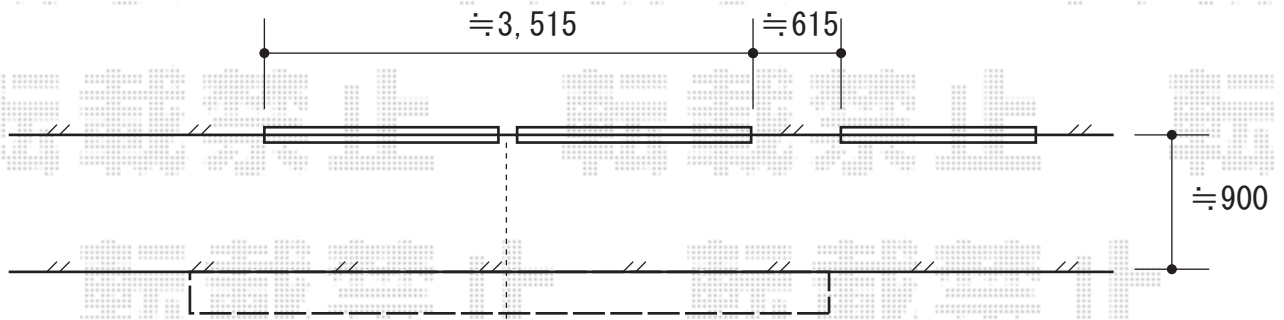

# 彩鳥L型 ボックスタイプ 手動式

1階サッシセンター振分けで設置致します

トステム 彩鳥L型 ボックスタイプ 手動式

間口=関東間2.5間 (4,550mm)

出幅=1,500mm

本体色：ブラック

キャンバス色：ポリエステル (アイボリーホワイト)

駆動：手動式/外観右駆動

クランクハンドル：長さ1,500mm

現場状況や作図制限により概略図の内容と多少の違いが生じることがございます。  
施工時は、現場優先とさせて頂きたく思いますので、お立会い頂き、  
最終のご指示のほど、何卒、宜しくお願い致します。

EX-SHOP  
HTTP://WWW.EX-SHOP.NET

担当：小林

全ての著作権は、エクスショップに帰属します。当社とのお取引目的外の使用・複製・転載禁止となっております。