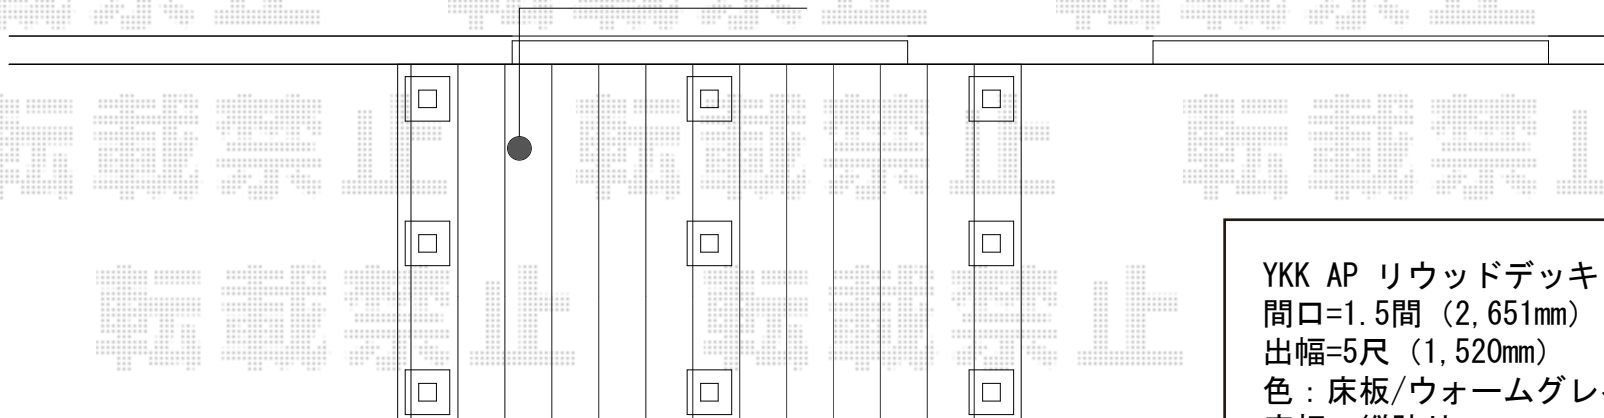

リウッドデッキ 200 単体

新設ウッドデッキ

YKK AP リウッドデッキ 200 単体

間口=1.5間 (2,651mm)

出幅=5尺 (1,520mm)

色：床板/ウォームグレイ東柱/カームブラック

床板：縦貼り

東柱：Sタイプ (450mm)