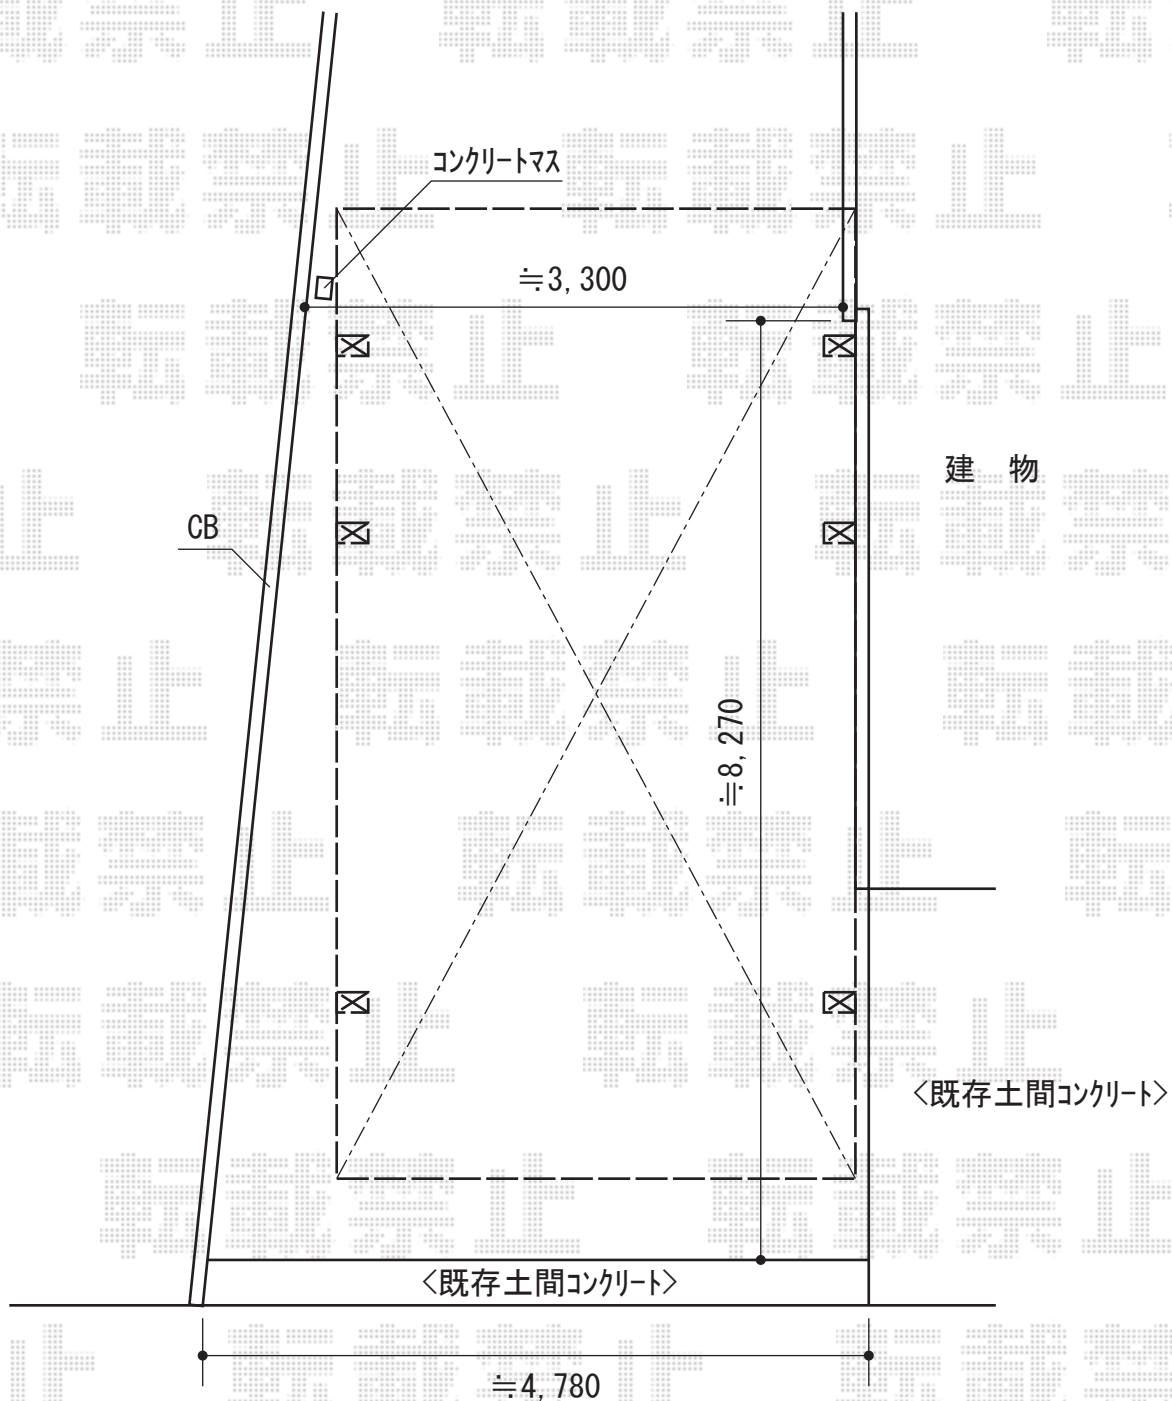

テリオSPORTIII 900 奥行延長 6本柱 積雪~30cm対応

トステム テリオSPORTIII 900 奥行延長 6本柱 積雪~30cm対応
幅=3,084mm
奥行=7,252mm
色：シャイングレー
屋根材：スチール折板（ペフ無）※価格別途
柱仕様：角柱6本/横材なし/標準柱仕様（有効高 約2,300mm）
メーカー希望小売価格：¥399,000.-

現場状況や作図制限により概略図の内容と多少の違いが生じることがございます。
施工時は、現場優先とさせて頂きたく思いますので、お立会い頂き、
最終のご指示のほど、何卒、宜しくお願い致します。