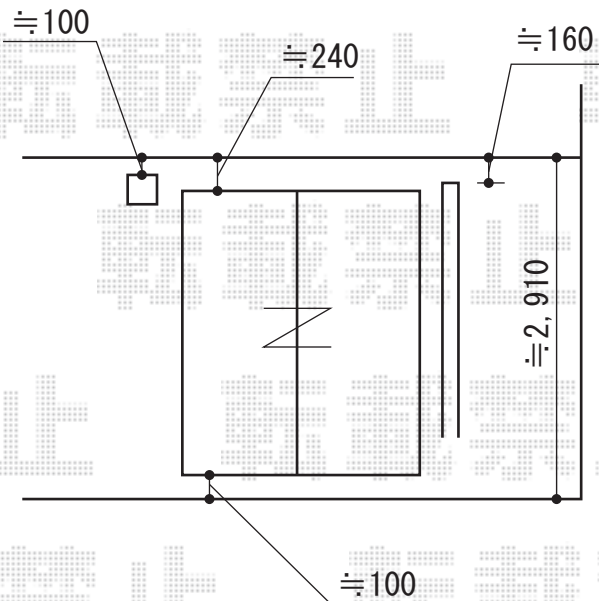

ライザーテラスII R型 屋根タイプ 単体 積雪~20cm対応

トステム ライザーテラスII R型 屋根タイプ 単体 積雪~20cm対応
 間口=関東間1.5間 (柱芯々2,530mm 屋根幅2,750mm)
 出幅=5尺 (1,485mm)
 色: シャイングレー
 屋根材: 熱線吸収アクアポリカーボネート (ライトブルー)
 柱仕様: 柱奥行移動タイプ (柱2本)
 施工方法: 下止め仕様
 柱固定部品仕様: 中間用×2
 オプション: 吊り下げ物干し 標準 2本入