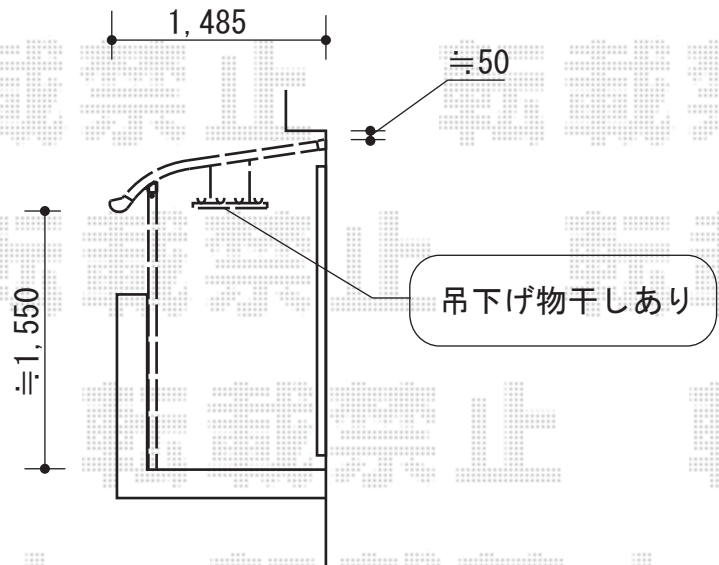

ライザーテラスII R型 屋根タイプ 単体 積雪~20cm対応

トステム ライザーテラスII R型 屋根タイプ 単体 積雪~20cm対応
 間口=関東間1.5間 (柱芯々2,530mm 屋根幅2,750mm)
 出幅=5尺 (1,485mm)
 色: シャイングレー
 屋根材: 熱線吸収アクアポリカーボネート (ライトブルー)
 柱仕様: 柱奥行移動タイプ (柱2本)
 施工方法: 下止め仕様
 柱固定部品仕様: 中間用×2
 オプション: 吊り下げ物干し 標準 2本入