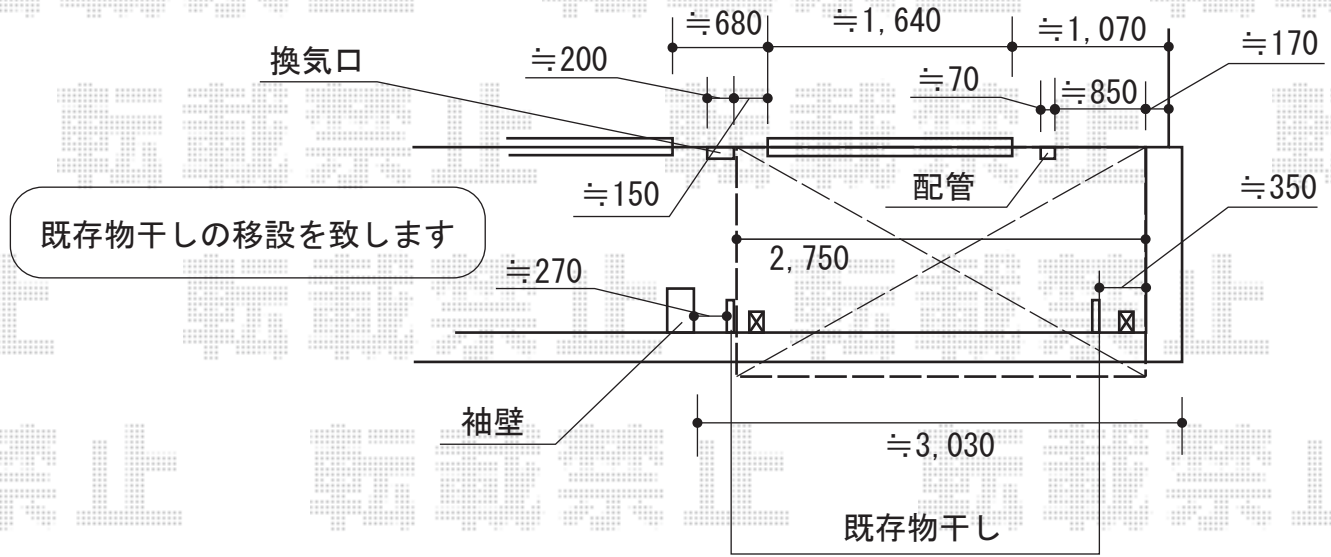

ライザーテラスII R型 屋根タイプ 単体 積雪~20cm対応

トステム ライザーテラスII R型 屋根タイプ 単体 積雪~20cm対応
 間口=関東間1.5間 (柱芯々2,530mm 屋根幅2,750mm)
 出幅=5尺 (1,485mm)
 色: シャイングレー
 屋根材: 熱線吸収アクアポリカーボネート (ライトブルー)
 柱仕様: 柱奥行移動タイプ (柱2本)
 施工方法: 下止め仕様
 柱固定部品仕様: 中間用×2
 オプション: 吊り下げ物干し 標準 2本入