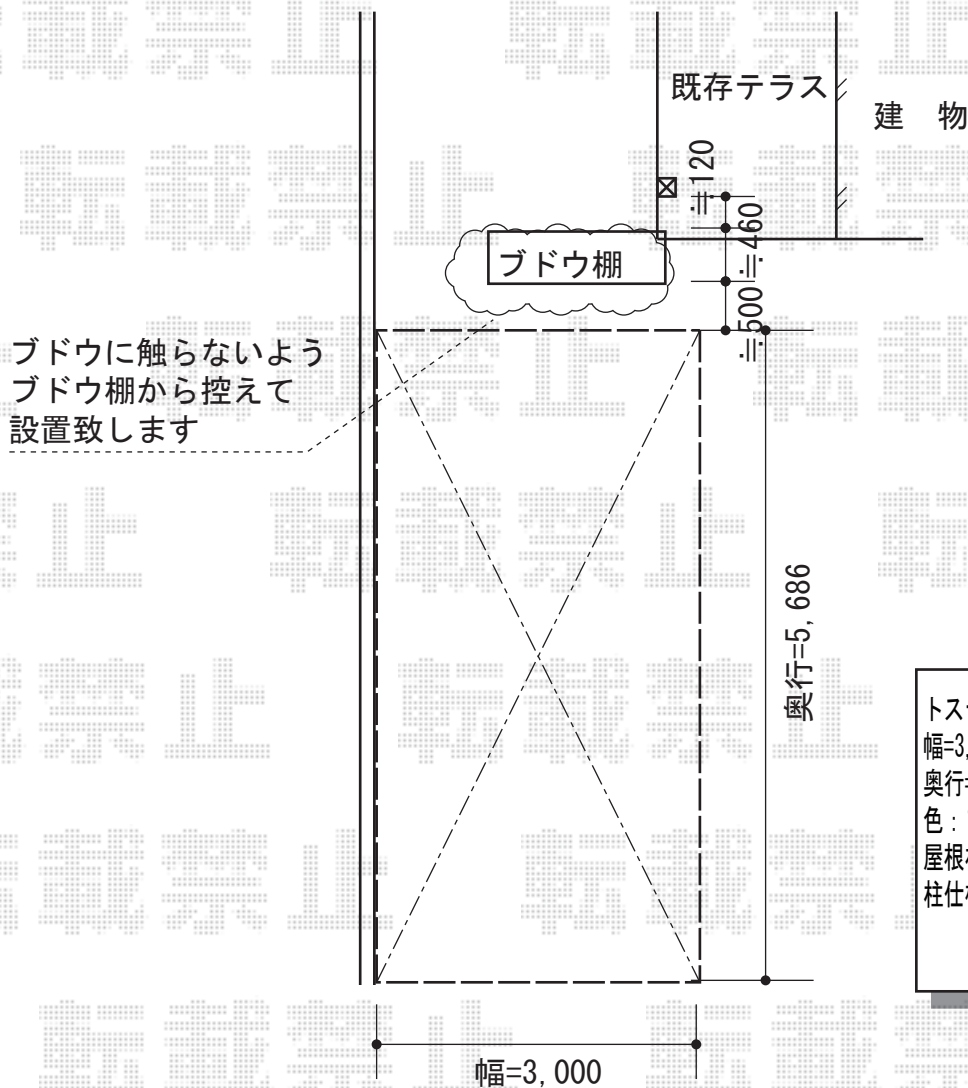

テールポートシグマIII 積雪～30cm対応

トステム テールポートシグマIII 積雪～30cm対応  
 幅=3,000mm  
 奥行=5,686mm  
 色：ブラック  
 屋根材：熱線吸収アクアポリカーボネート（ライトブルー）  
 柱仕様：ロング柱23仕様（有効高 約2,300mm）

現場状況や作図制限により概略図の内容と多少の違いが生じることがございます。  
 施工時は、現場優先とさせて頂きたく思いますので、お立会い頂き、  
 最終のご指示のほど、何卒、宜しくお願い致します。