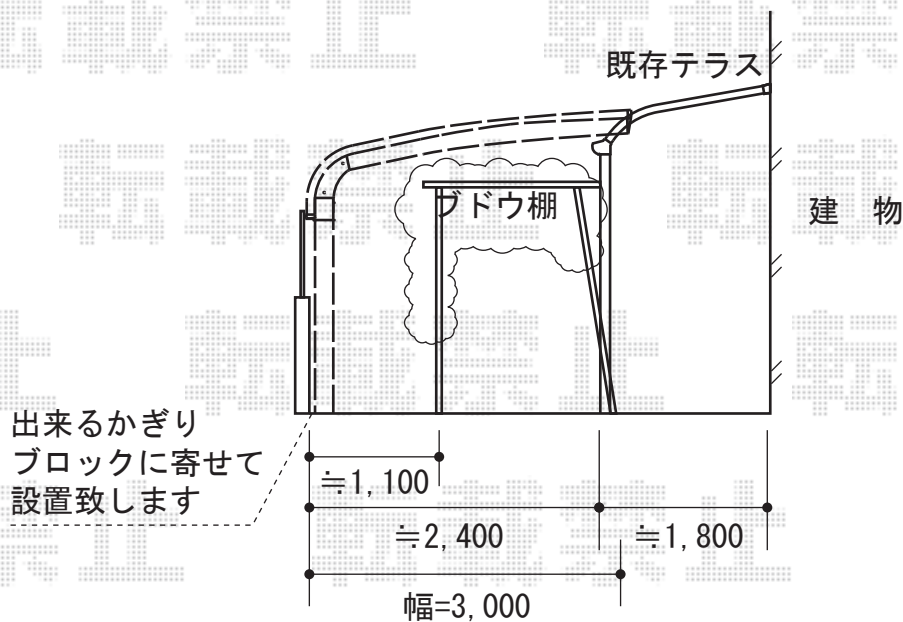

テールポートシグマIII 積雪～30cm対応

トステム テールポートシグマIII 積雪～30cm対応  
 幅=3,000mm  
 奥行=5,686mm  
 色：ブラック  
 屋根材：熱線吸収アクアポリカーボネート（ライトブルー）  
 柱仕様：ロング柱23仕様（有効高 約2,300mm）

現場状況や作図制限により概略図の内容と多少の違いが生じることがございます。  
 施工時は、現場優先とさせて頂きたく思いますので、お立会い頂き、  
 最終のご指示のほど、何卒、宜しくお願い致します。