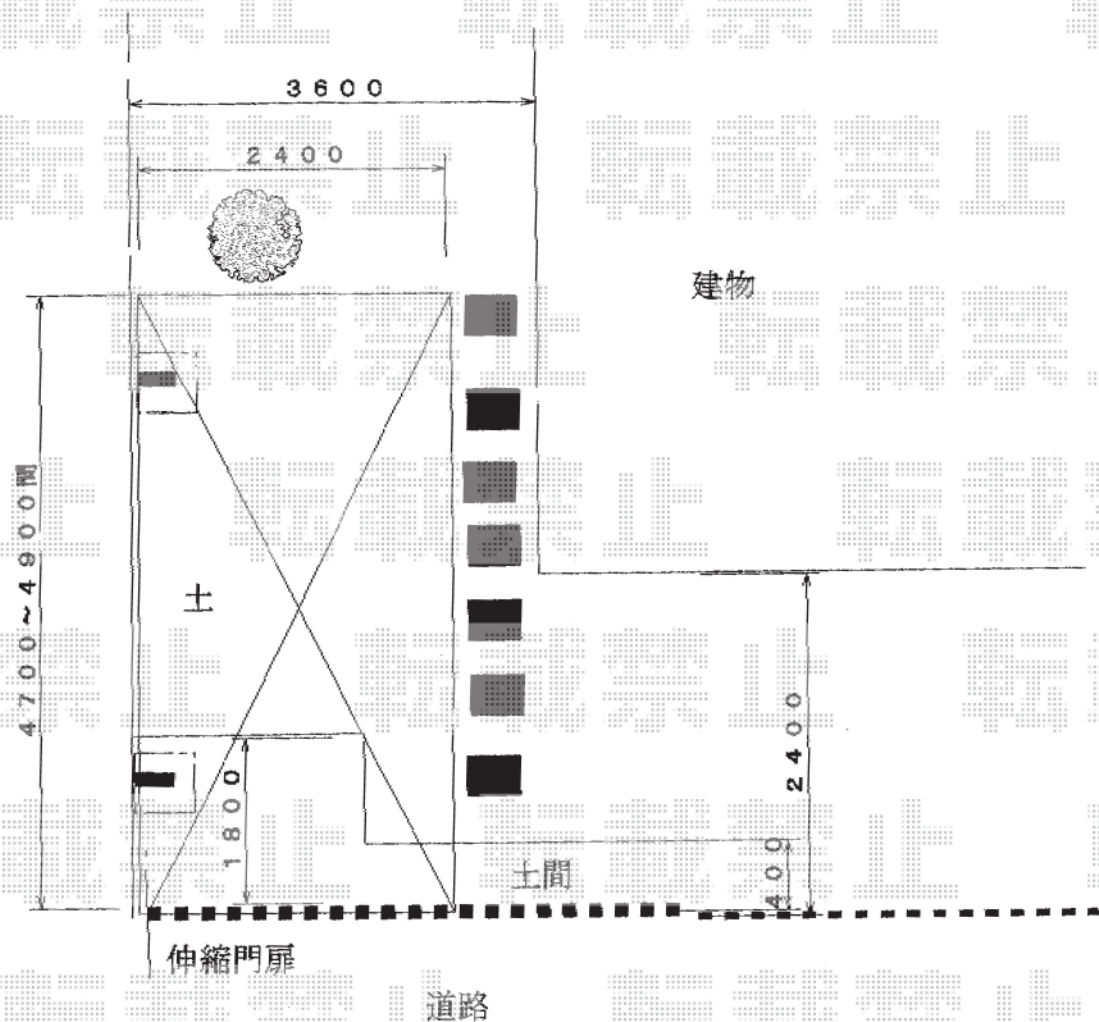

カーブポートシグマIII 積雪～30cm対応

勾配5cm

トステム カーブポートシグマIII 積雪～30cm対応  
 幅=2,401mm  
 奥行=4,980mm  
 色：オータムブラウン  
 屋根材：熱線吸収アクアポリカーボネート（ライトブルー）  
 柱仕様：標準柱仕様（有効高 約1,800mm）

現場状況や作図制限により概略図の内容と多少の違いが生じることがございます。  
 施工時は、現場優先とさせて頂きたく思いますので、お立会い頂き、  
 最終のご指示のほど、何卒、宜しくお願い致します。