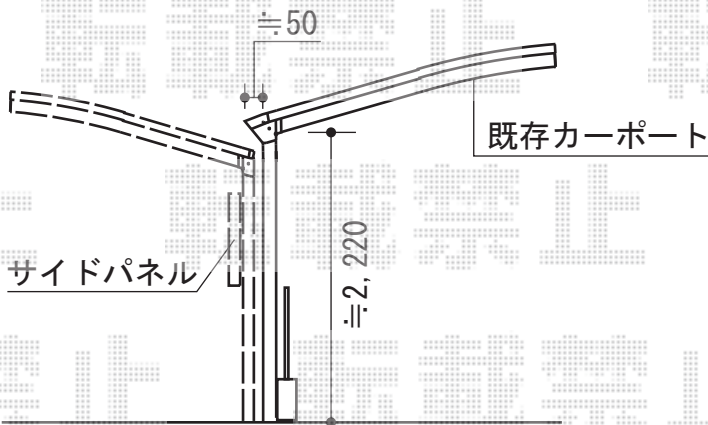

プレシオサポート 積雪～20cm対応+サイドパネル

Value Select プレシオサポート 積雪～20cm対応

幅=2,400mm

奥行=5,052mm

色：チャコールブラック

屋根材：熱線遮断ポリカーボネート（スカイブルーマット調）

柱仕様：標準柱仕様（有効高 約1,800mm）

現場状況や作図制限により概略図の内容と多少の違いが生じることがございます。
施工時は、現場優先とさせていただきますので、お立会い頂き、
最終のご指示のほど、何卒、宜しくお願い致します。