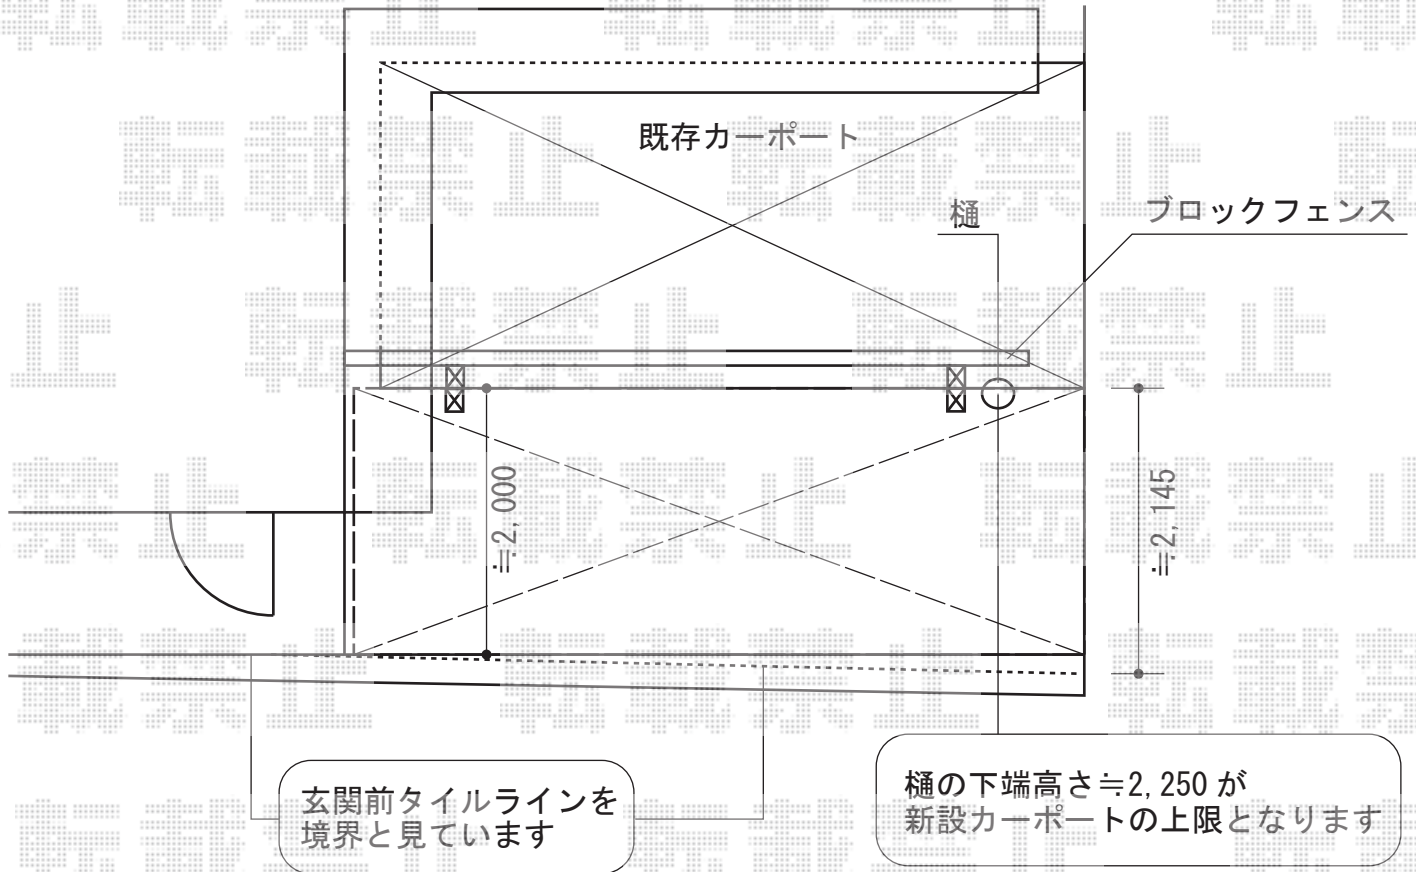

プレシオサポート 積雪～20cm対応+サイドパネル

Value Select プレシオサポート 積雪～20cm対応

幅=2,400mm

奥行=5,052mm

色：チャコールブラック

屋根材：熱線遮断ポリカーボネート（スカイブルーマット調）

柱仕様：標準柱仕様（有効高 約1,800mm）

現場状況や作図制限により概略図の内容と多少の違いが生じることがございます。
施工時は、現場優先とさせていただきますので、お立会い頂き、
最終のご指示のほど、何卒、宜しくお願い致します。