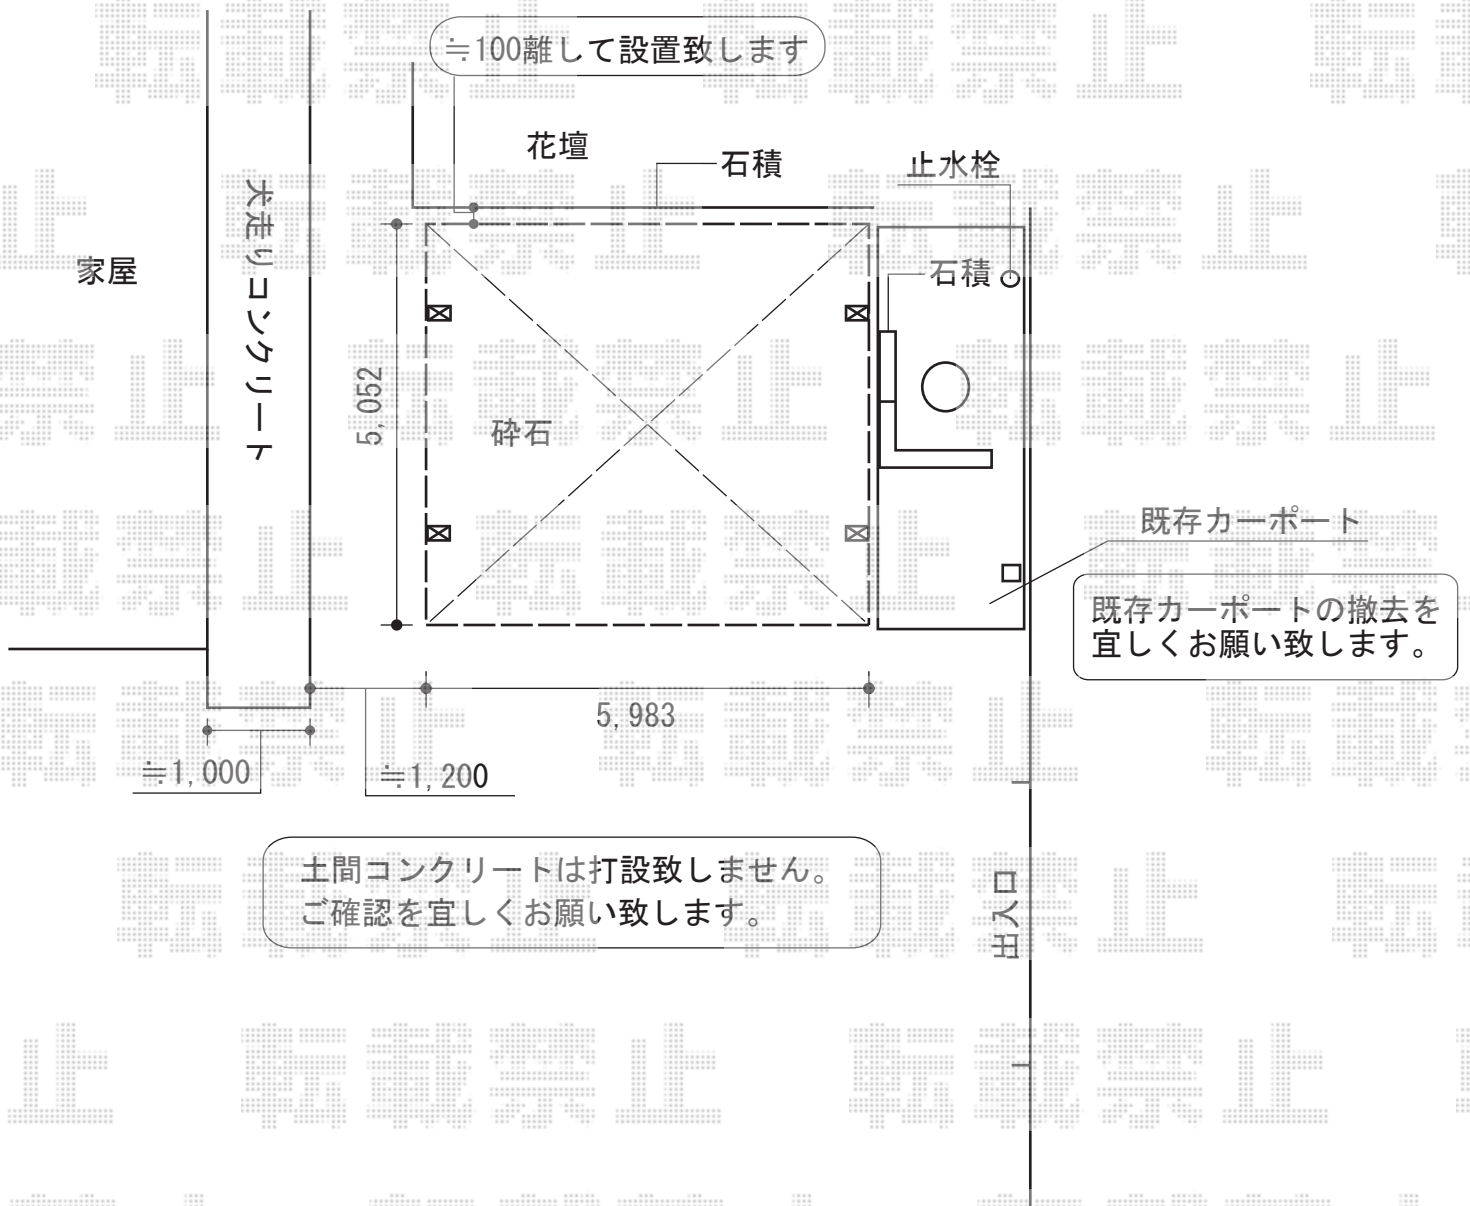

レイナツインポート 積雪～20cm対応

YKK AP レイナツインポート 積雪～20cm対応

幅=5,983mm

奥行=5,400mm

色：ブラウン

屋根材：熱線遮断ポリカーボネート（アースブルーマット調）

柱仕様：ハイルーフ柱仕様（有効高 約2,355mm）

現場状況や作図制限により概略図の内容と多少の違いが生じることがございます。
施工時は、現場優先とさせて頂きたく思いますので、お立会い頂き、
最終のご指示のほど、何卒、宜しくお願い致します。