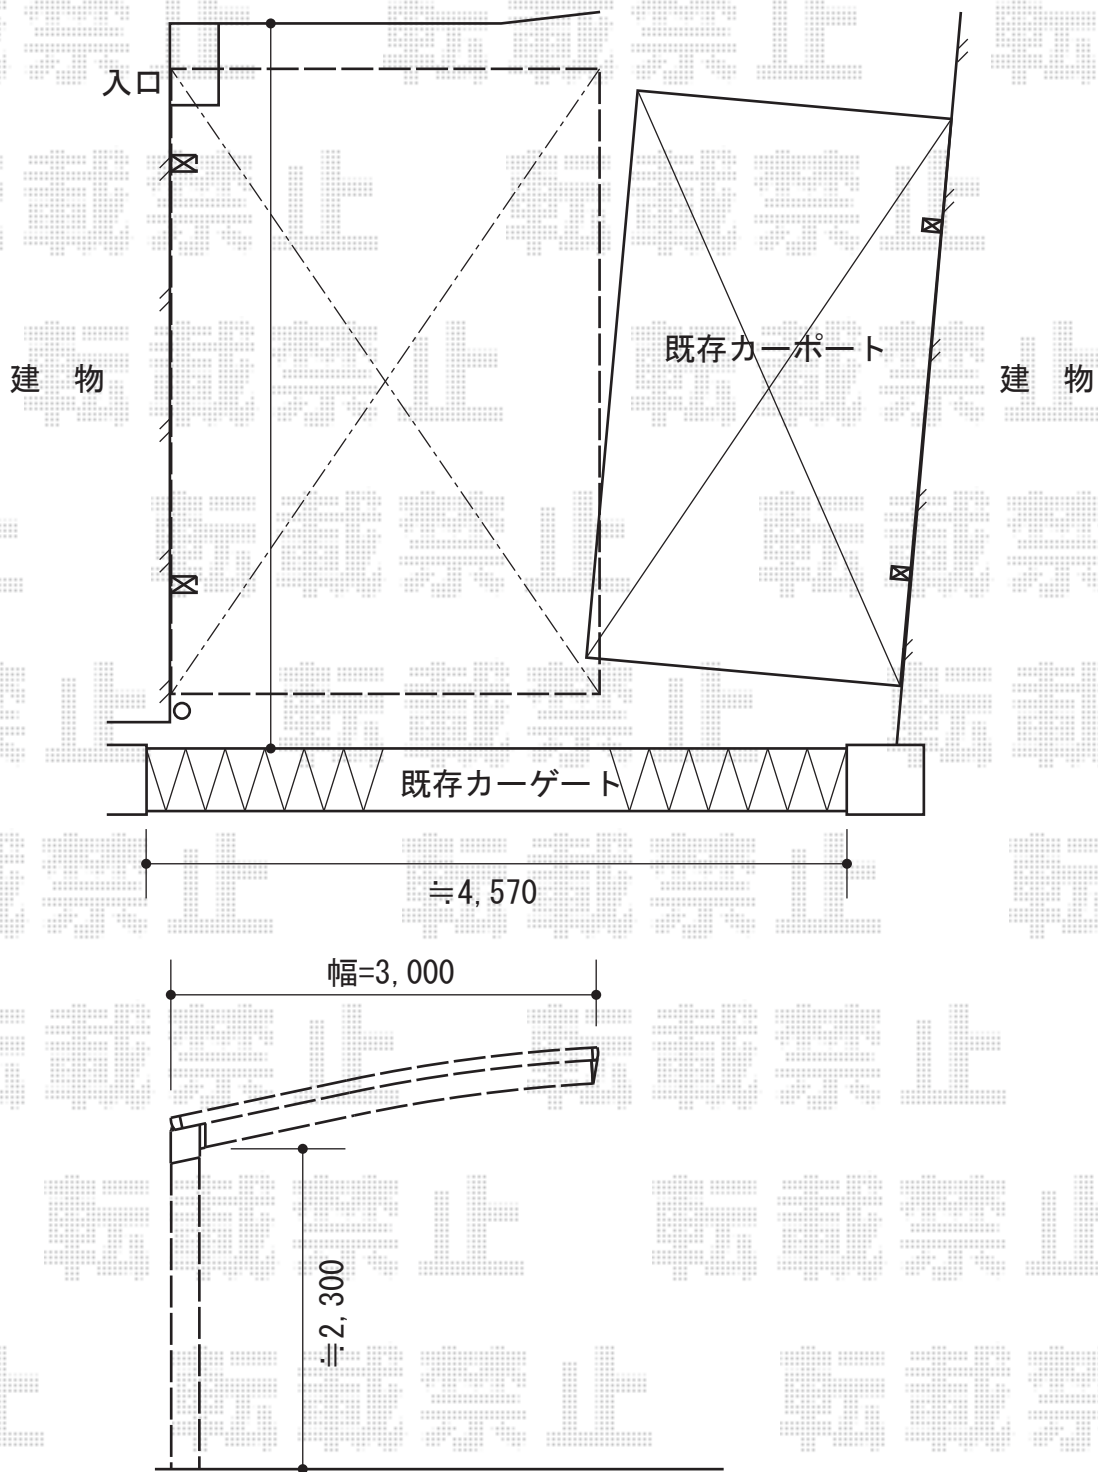

# カーブポートシグマIII 積雪～30cm対応

トステム カーブポートシグマIII 積雪～30cm対応  
幅=3,000mm  
奥行=4,980mm  
色：シャイングレー  
屋根材：ガリレポリカ（クリアマット・すりガラス調）  
柱仕様：ロング柱23仕様（有効高 約2,300mm）

現場状況や作図制限により概略図の内容と多少の違いが生じることがございます。  
施工時は、現場優先とさせて頂きたく思いますので、お立会い頂き、  
最終のご指示のほど、何卒、宜しくお願い致します。