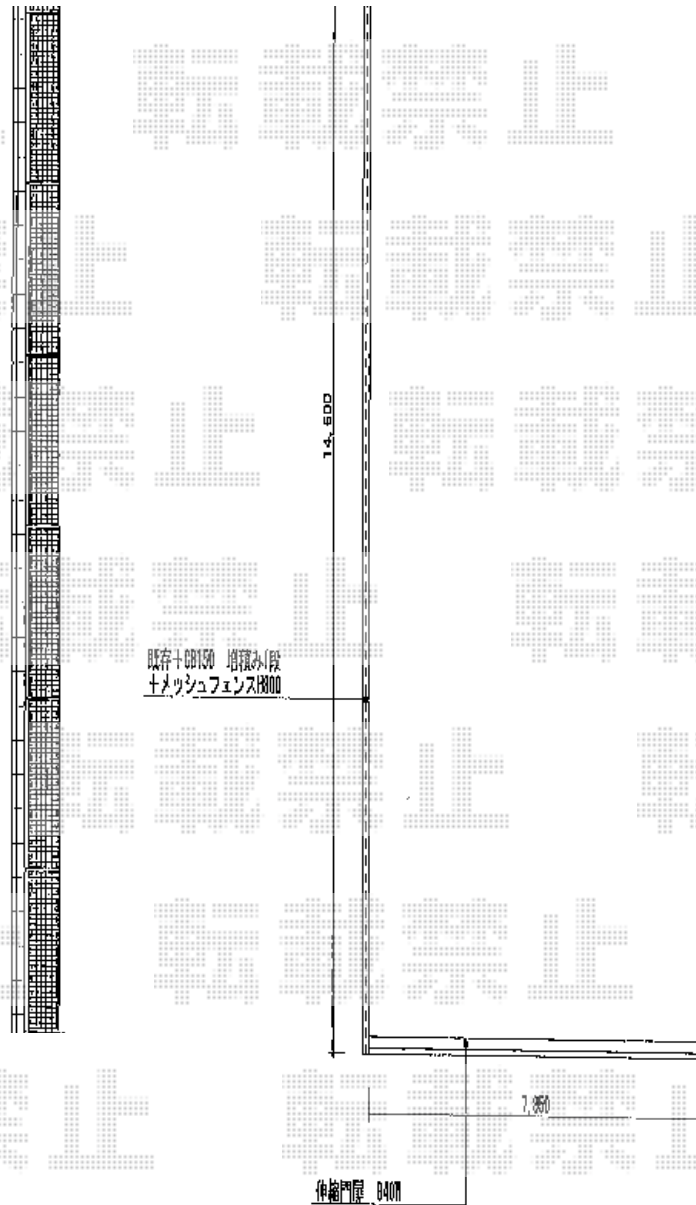

カーゲート・フェンス

積水樹脂 メッシュフェンス G10-R 自由柱方式
本体1枚 (W×H) = (2,000mm×800mm) (¥4,370) × 8枚
支柱 : 800用 (¥1,380) × 9本
支柱金具 : 800用 (¥990) × 9セット
保護キャップ : (¥260) × 1セット
色 : ステンペーじユ
メーカー希望小売価格 : ¥56,550.-

Value Select トリップゲート PB型 ノンレール 両開き
開口幅=8,068mm
全幅=8,168mm
たたみ幅=453mm×2
高さ=1,200mm
色 : ブロンズ
キャスター数 : 6
落棒数 : 4

現場状況や作図制限により概略図の内容と多少の違いが生じることがございます。
施工時は、現場優先とさせて頂きたく思いますので、お立会い頂き、
最終のご指示のほど、何卒、宜しくお願い致します。

全ての著作権は、エクスショップに帰属します。当社とのお取引目的外の使用・複製・転載禁止となっております。

EX-SHOP
HTTP://WWW.EX-SHOP.NET

担当 : 西村