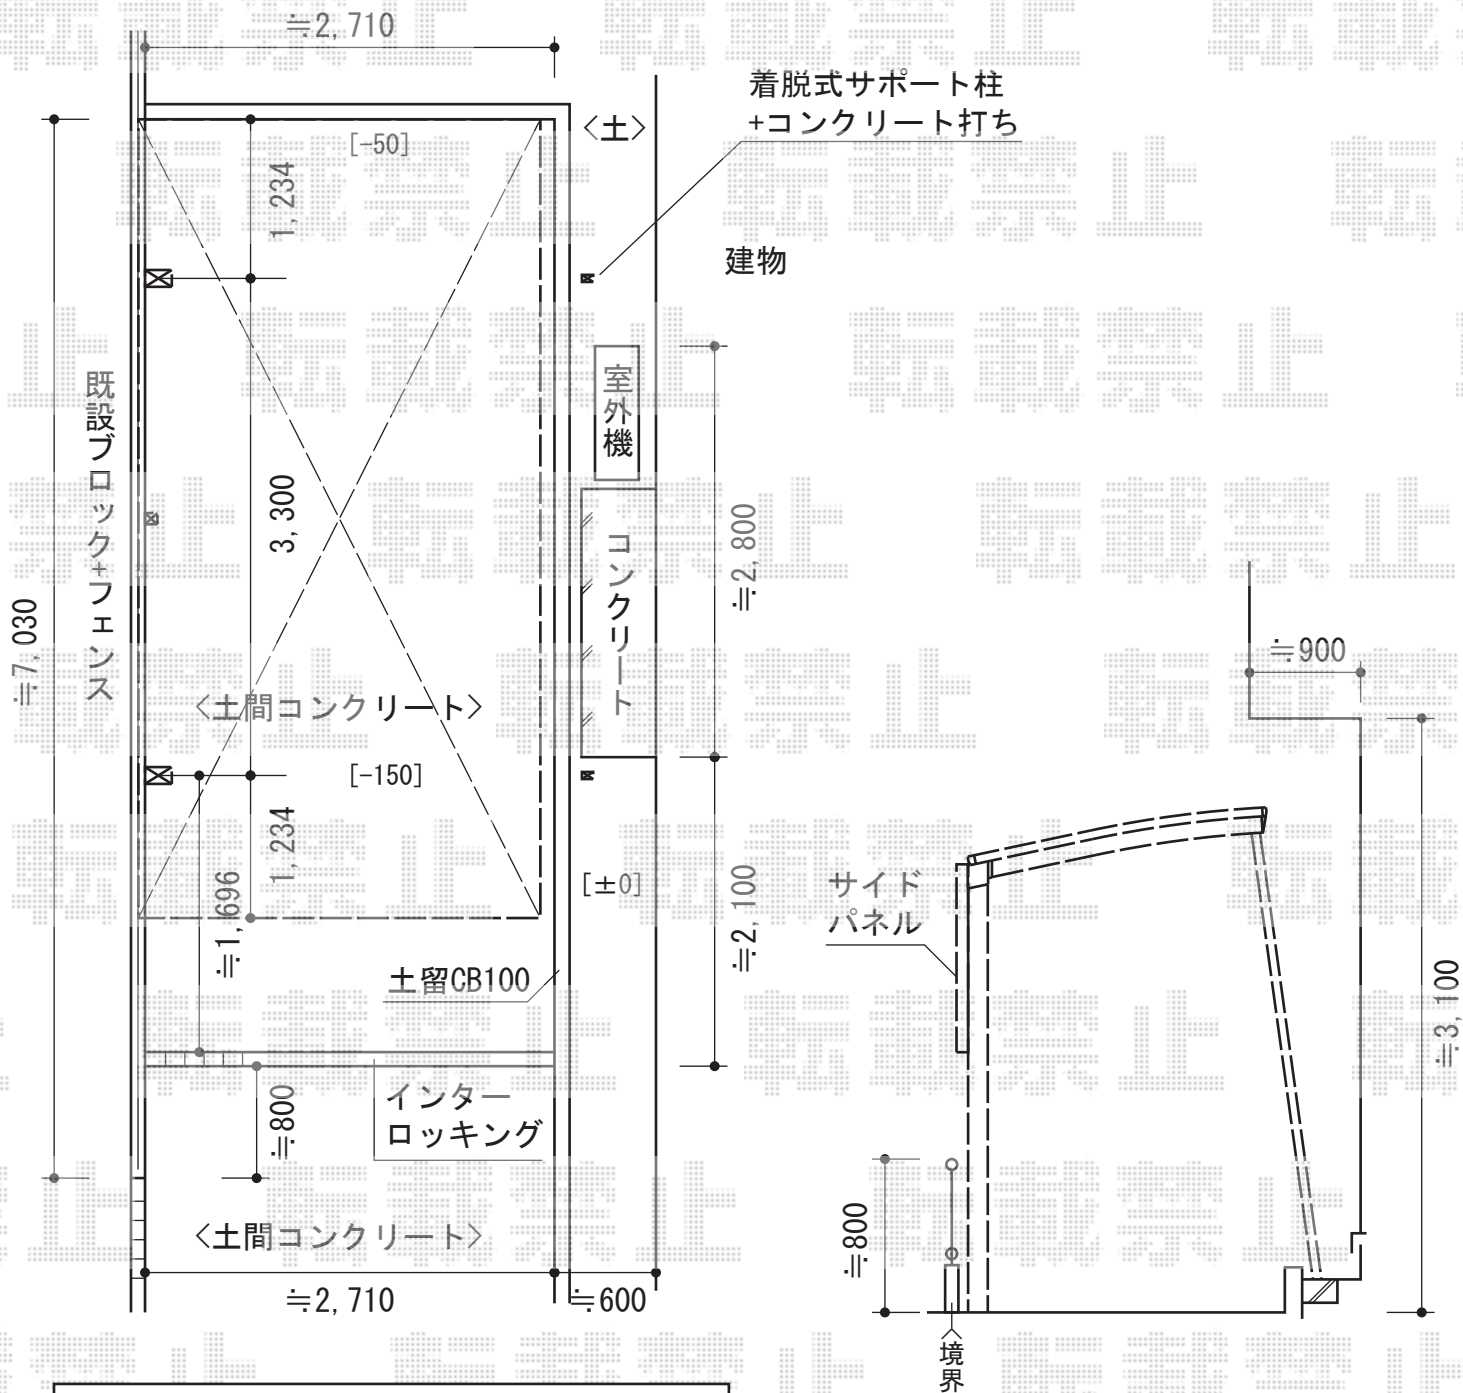

レイナポート 積雪～20cm対応+サイドパネル 57-08

YKK AP レイナポート 積雪～20cm対応
 幅=2,700mm
 奥行=5,768mm
 色:プラチナステン
 屋根材:ポリカーボネート(トーマイマツト)
 柱仕様:標準柱仕様(有効高 約2,000mm)

YKK AP レイナポート サイドパネル 57-08
 奥行サイズ:長さ57用
 高さ=836mm
 色:プラチナステン
 パネル材:ポリカーボネート(トーマイマツト)
 柱仕様:標準柱仕様/間柱1本
 オプション:着脱式サポート(標準・ハイルーフ兼用)×2本

現場状況や作図制限により概略図の内容と多少の違いが生じることがございます。
 施工時は、現場優先とさせて頂きたく思いますので、お立会い頂き、
 最終のご指示のほど、何卒、宜しくお願い致します。

EX-SHOP
[HTTP://WWW.EX-SHOP.NET](http://www.ex-shop.net)
 担当:八浦