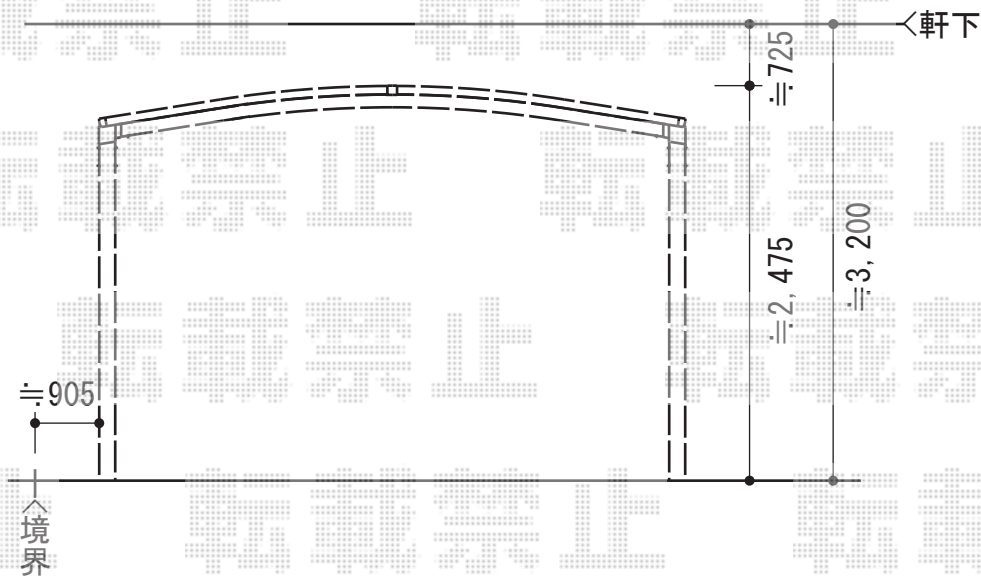

レイナツインポート 積雪～20cm対応

YKK AP レイナツインポート 積雪～20cm対応

幅=5,392mm

奥行=5,052mm

色：プラチナステン

屋根材：熱線遮断ポリカーボネート(トーマイマット)

柱仕様：標準柱仕様(有効高 約2,000mm)

現場状況や作図制限により概略図の内容と多少の違いが生じることがございます。
 施工時は、現場優先とさせて頂きたく思いますので、お立会い頂き、
 最終のご指示のほど、何卒、宜しくお願い致します。