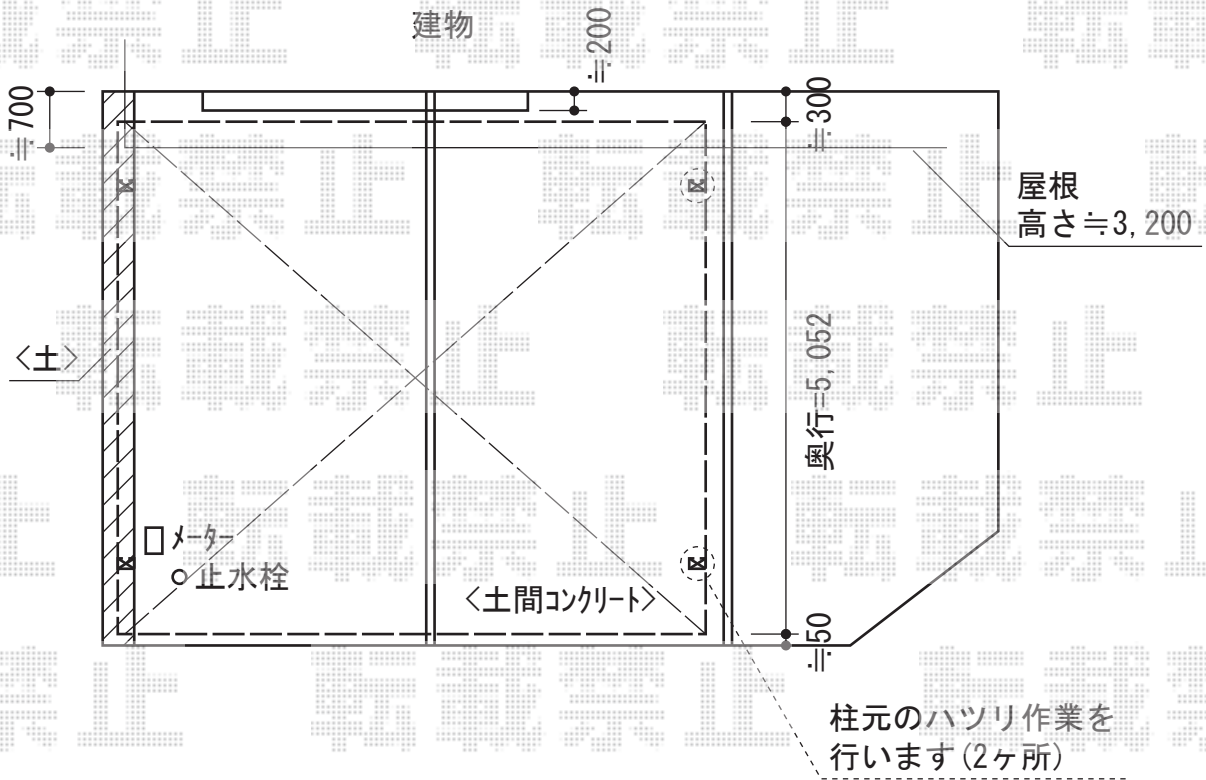

レイナツインポート 積雪～20cm対応

YKK AP レイナツインポート 積雪～20cm対応

幅=5,392mm

奥行=5,052mm

色：プラチナステン

屋根材：熱線遮断ポリカーボネート(トーマイマット)

柱仕様：標準柱仕様(有効高 約2,000mm)

現場状況や作図制限により概略図の内容と多少の違いが生じることがございます。
 施工時は、現場優先とさせて頂きたく思いますので、お立会い頂き、
 最終のご指示のほど、何卒、宜しくお願い致します。