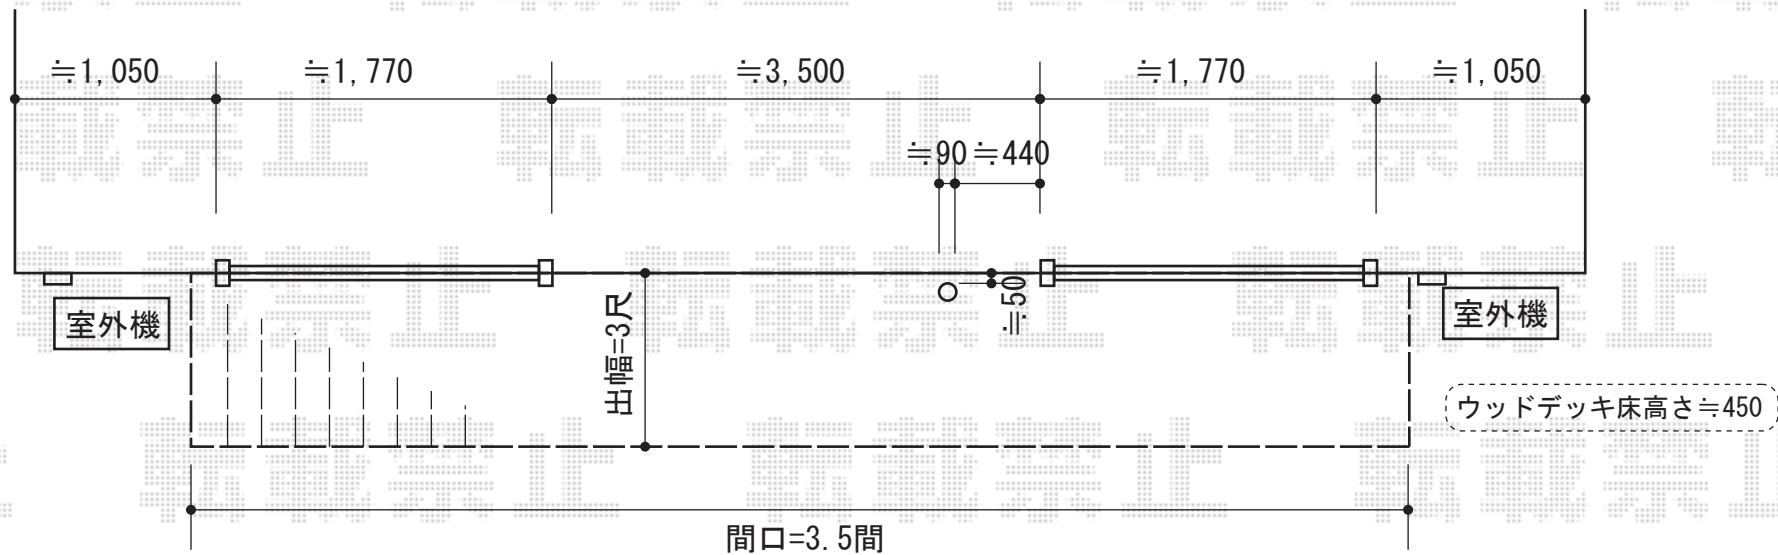

リコステージII 連棟

トステム リコステージII 連棟
間口=3.5間 (6,320mm)
出幅=3尺 (913mm)
色：ダークブラウン
床板：標準(溝なし)/縦貼り
幕板：幕板B(薄)
束柱：束柱A(550mm)

現場状況や作図制限により概略図の内容と多少の違いが生じることがございます。
施工時は、現場優先とさせていただきますので、お立会い頂き、
最終のご指示のほど、何卒、宜しくお願い致します。