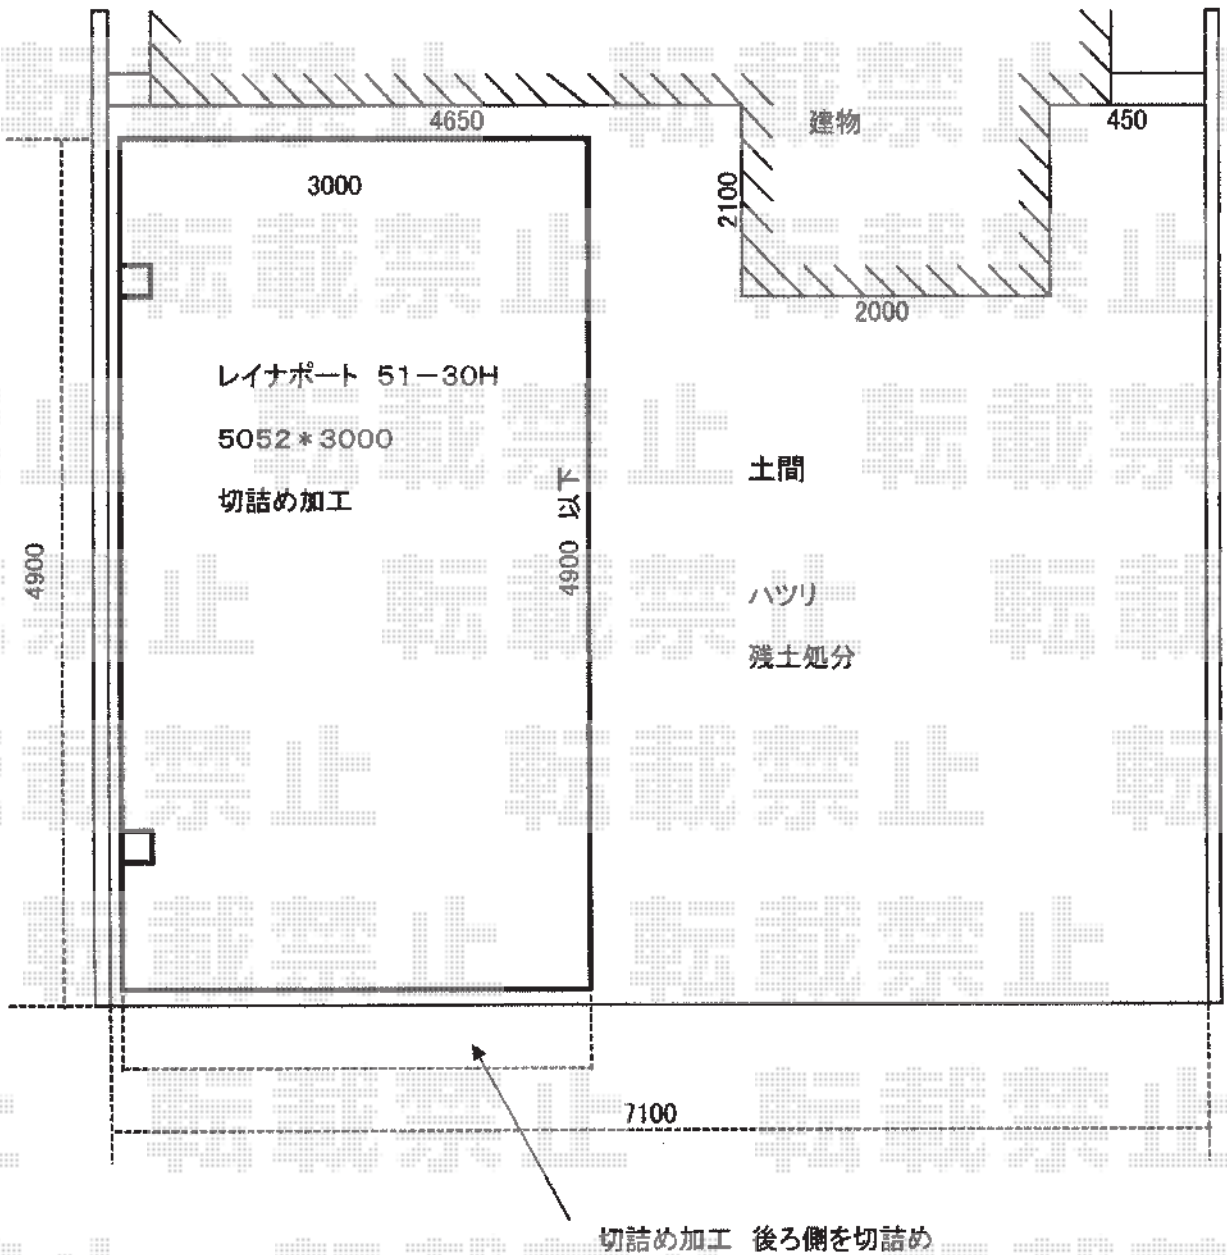

レイナポート 積雪～20cm対応

YKK AP レイナポート 積雪～20cm対応

幅=3,000mm

奥行=5,052mm

色：カームブラック

屋根材：熱線遮断ポリカーボネート（トーマイマット/すりガラス調）

柱仕様：ハイルーフ柱仕様（有効高 約2,355mm）

現場状況や作図制限により概略図の内容と多少の違いが生じることがございます。
施工時は、現場優先とさせて頂きたく思いますので、お立会い頂き、
最終のご指示のほど、何卒、宜しくお願い致します。