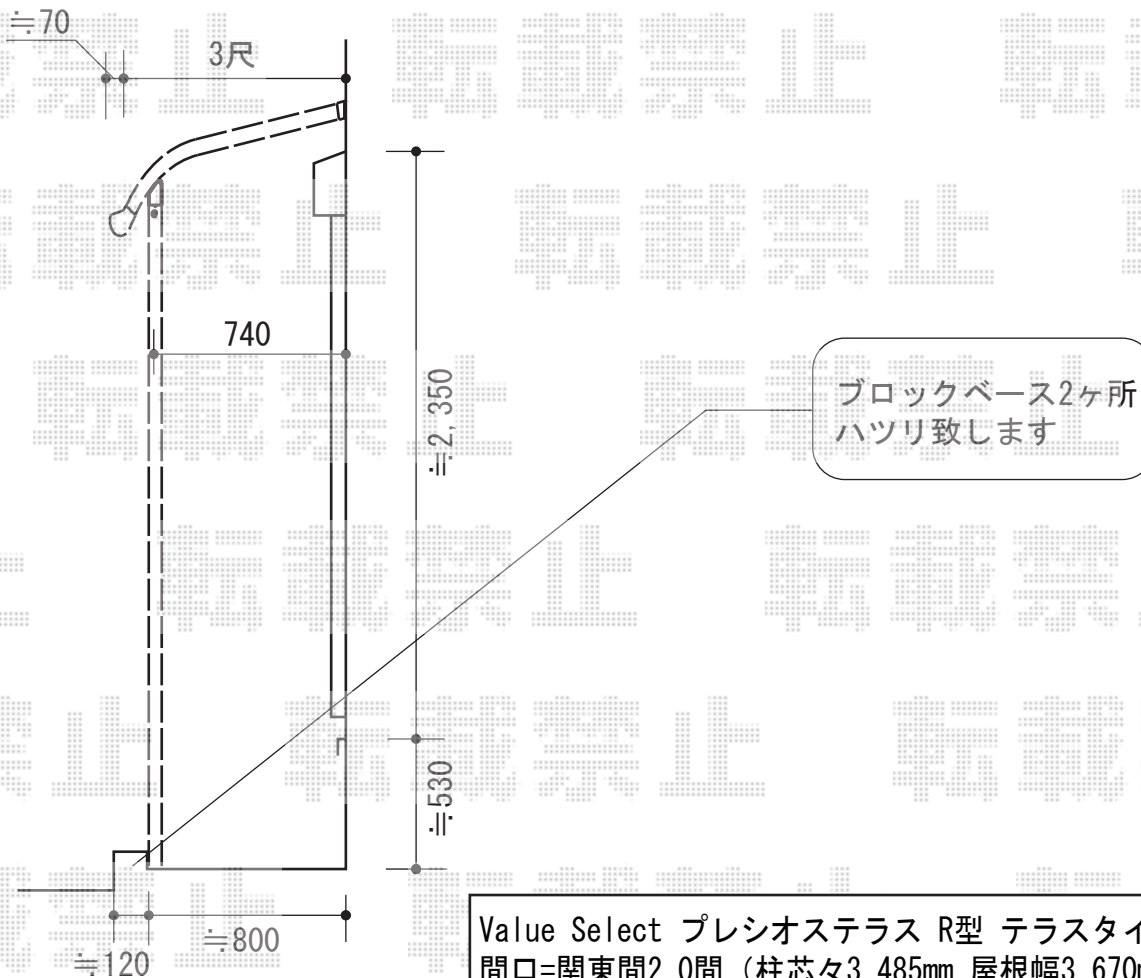

プレシオステラス R型 テラスタイプ 積雪～20cm対応

Value Select プレシオステラス R型 テラスタイプ 積雪～20cm対応  
 間口=関東間2.0間 (柱芯々3,485mm 屋根幅3,670mm)  
 出幅=3尺 (870mm)  
 色: ノーブルステン  
 屋根材: ポリカーボネート (スカイブルー)  
 柱仕様: 柱標準タイプ  
 オプション: ロング柱

現場状況や作図制限により概略図の内容と多少の違いが生じることがございます。  
 施工時は、現場優先とさせて頂きたく思いますので、お立会い頂き、  
 最終のご指示のほど、何卒、宜しくお願い致します。