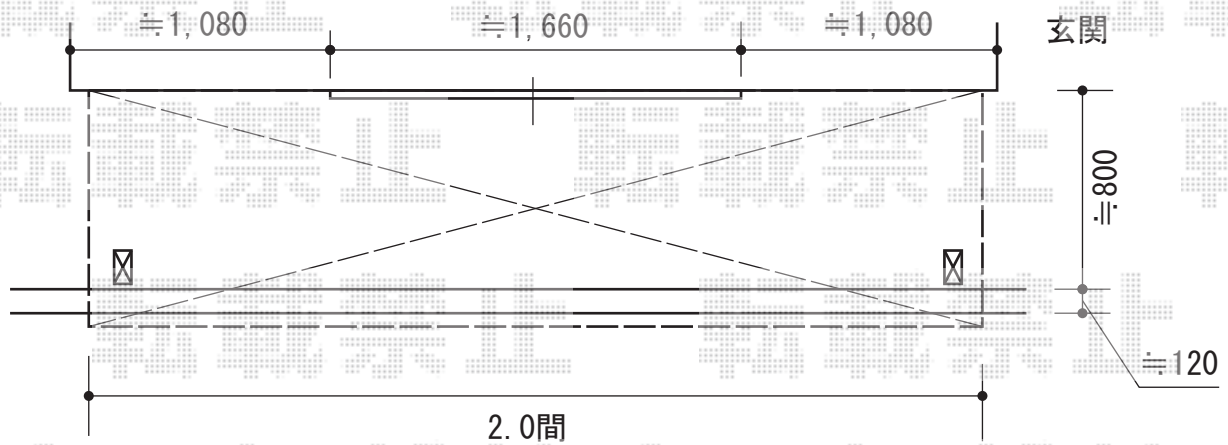

プレシオステラス R型 テラスタイプ 積雪～20cm対応

Value Select プレシオステラス R型 テラスタイプ 積雪～20cm対応  
 間口=関東間2.0間 (柱芯々3,485mm 屋根幅3,670mm)  
 出幅=3尺 (870mm)  
 色: ノーブルステン  
 屋根材: ポリカーボネート (スカイブルー)  
 柱仕様: 柱標準タイプ  
 オプション: ロング柱

現場状況や作図制限により概略図の内容と多少の違いが生じることがございます。  
 施工時は、現場優先とさせて頂きたく思いますので、お立会い頂き、  
 最終のご指示のほど、何卒、宜しくお願い致します。