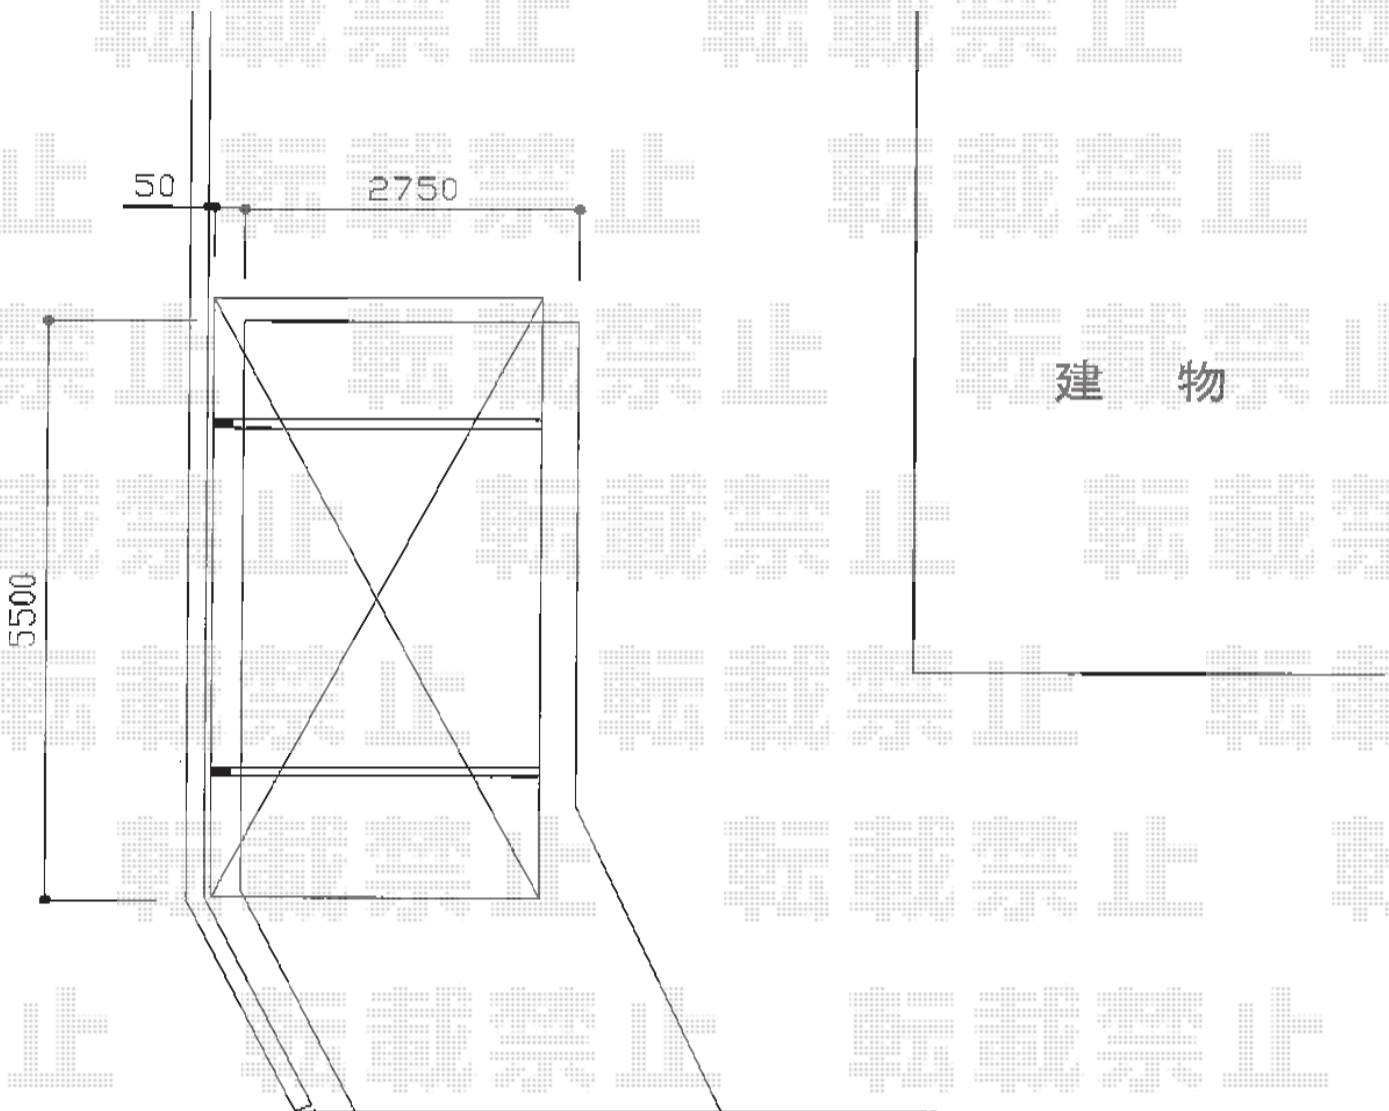

カーブポートシグマIII 積雪～30cm対応

トステム カーブポートシグマIII 積雪～30cm対応  
幅=2,701mm  
奥行=5,686mm  
色：シャイングレー  
屋根材：ガリレポリカ（クリアマット/すりガラス調）  
柱仕様：ロング柱23仕様（有効高 約2,300mm）

現場状況や作図制限により概略図の内容と多少の違いが生じることがございます。  
施工時は、現場優先とさせて頂きたく思いますので、お立会い頂き、  
最終のご指示のほど、何卒、宜しくお願い致します。