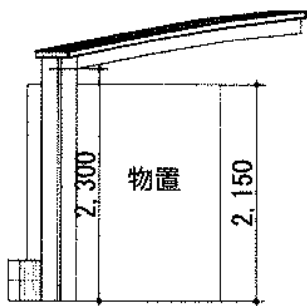

カーブポートシグマIII 積雪～30cm対応

トステム カーブポートシグマIII 積雪～30cm対応
 幅=2,401mm
 奥行=4,980mm
 色：シャイングレー
 屋根材：ガリレポリカ（クリアマット・すりガラス調）
 柱仕様：ロング柱23仕様（有効高 約2,300mm）

現場状況や作図制限により概略図の内容と多少の違いが生じることがございます。
 施工時は、現場優先とさせて頂きたく思いますので、お立会い頂き、
 最終のご指示のほど、何卒、宜しくお願い致します。