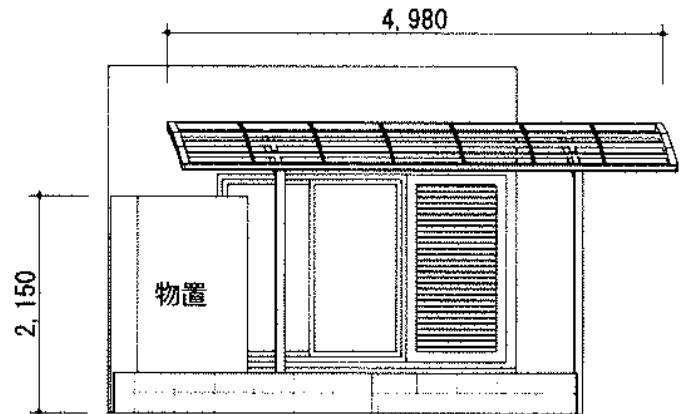

カーブポートシグマIII 積雪～30cm対応

トステム カーブポートシグマIII 積雪～30cm対応
 幅=2,401mm
 奥行=4,980mm
 色：シャイングレー
 屋根材：ガリレポリカ（クリアマット・すりガラス調）
 柱仕様：ロング柱23仕様（有効高 約2,300mm）

現場状況や作図制限により概略図の内容と多少の違いが生じることがございます。
 施工時は、現場優先とさせて頂きたく思いますので、お立会い頂き、
 最終のご指示のほど、何卒、宜しくお願い致します。