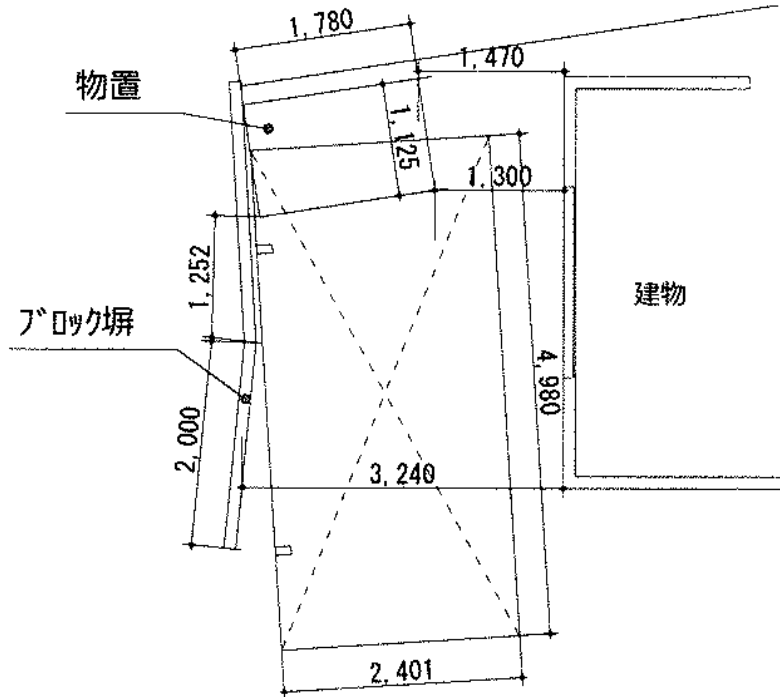

カーブポートシグマIII 積雪～30cm対応

トステム カーブポートシグマIII 積雪～30cm対応
 幅=2,401mm
 奥行=4,980mm
 色：シャイングレー
 屋根材：ガリレポリカ（クリアマット・すりガラス調）
 柱仕様：ロング柱23仕様（有効高 約2,300mm）

現場状況や作図制限により概略図の内容と多少の違いが生じることがございます。
 施工時は、現場優先とさせて頂きたく思いますので、お立会い頂き、
 最終のご指示のほど、何卒、宜しくお願い致します。