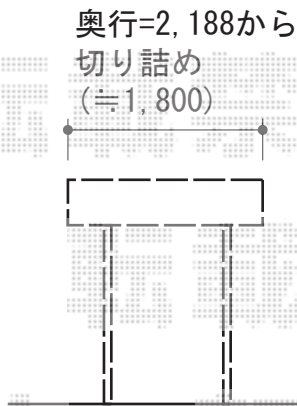

# レイナポート ミニ 積雪～20cm対応

YKK AP レイナポート ミニ 積雪～20cm対応  
幅=2,100mm  
奥行=2,188mm  
色:プラチナステン  
屋根材:ポリカーボネート(アースブルー)  
柱仕様:ハイルーフ柱仕様(有効高 約2,355mm)

現場状況や作図制限により概略図の内容と多少の違いが生じることがございます。  
施工時は、現場優先とさせて頂きたく思いますので、お立会い頂き、  
最終のご指示のほど、何卒、宜しくお願い致します。