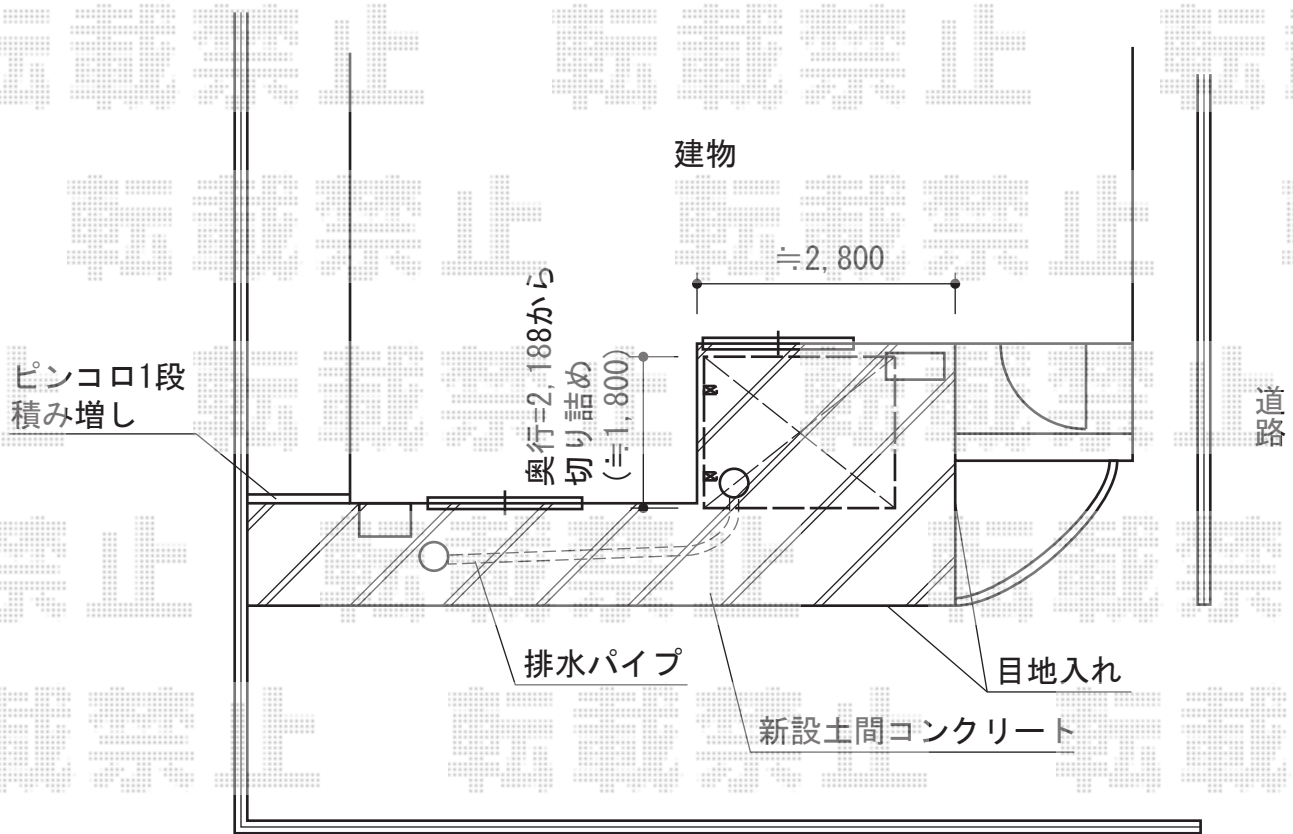

# レイナポート ミニ 積雪～20cm対応

YKK AP レイナポート ミニ 積雪～20cm対応  
幅=2,100mm  
奥行=2,188mm  
色:プラチナステン  
屋根材:ポリカーボネート(アースブルー)  
柱仕様:ハイルーフ柱仕様(有効高 約2,355mm)

現場状況や作図制限により概略図の内容と多少の違いが生じることがございます。  
施工時は、現場優先とさせて頂きたく思いますので、お立会い頂き、  
最終のご指示のほど、何卒、宜しくお願い致します。