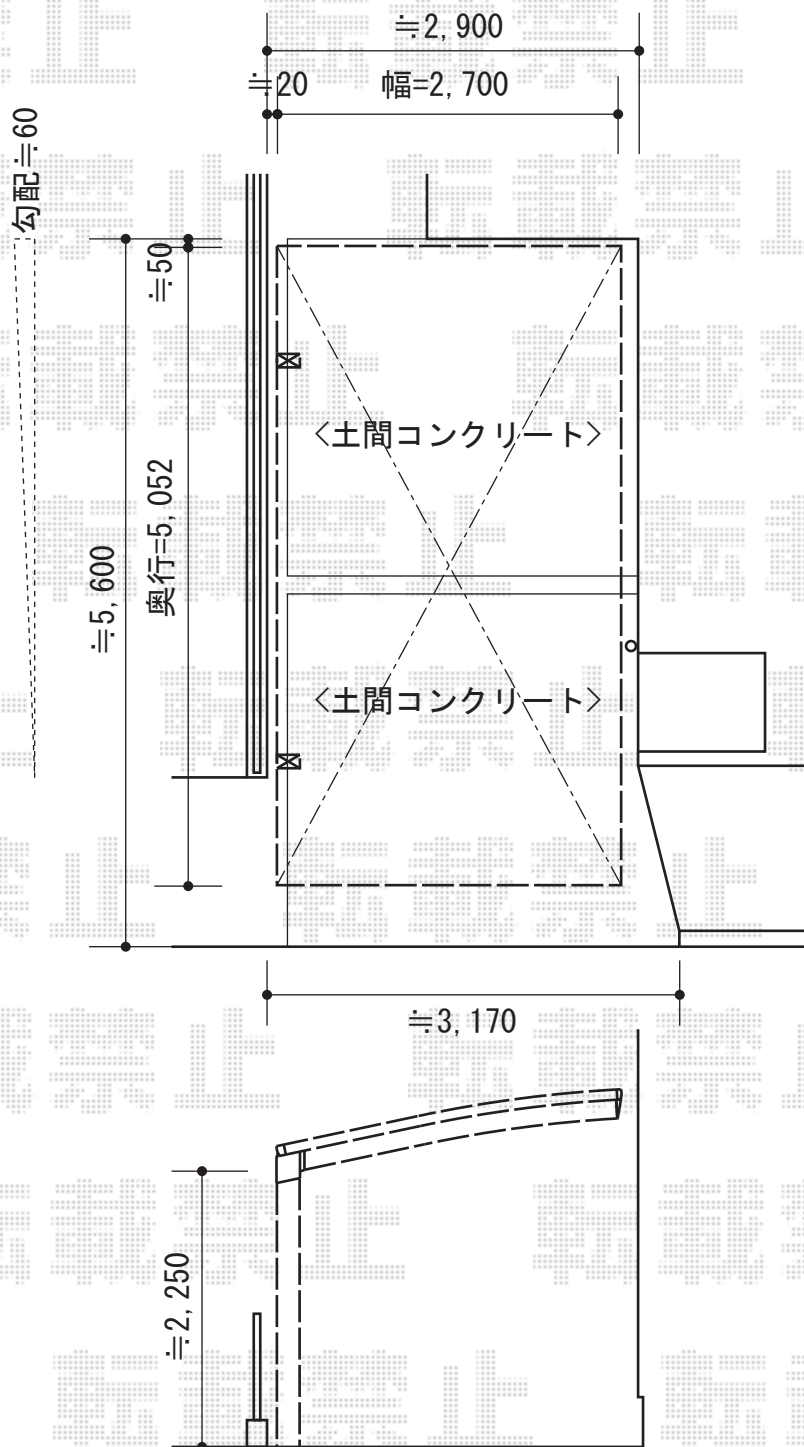

プレシオSPORT 積雪～20cm対応

Value Select プレシオSPORT 積雪～20cm対応

幅=2,700mm

奥行=5,052mm

色：グレースブラウン

屋根材：熱線遮断ポリカーボネート（スカイブルーマット調）

柱仕様：ハイルーフ柱仕様（有効高 約2,250mm）

現場状況や作図制限により概略図の内容と多少の違いが生じることがございます。  
施工時は、現場優先とさせていただきますので、お会い頂き、  
最終のご指示のほど、何卒、宜しくお願い致します。