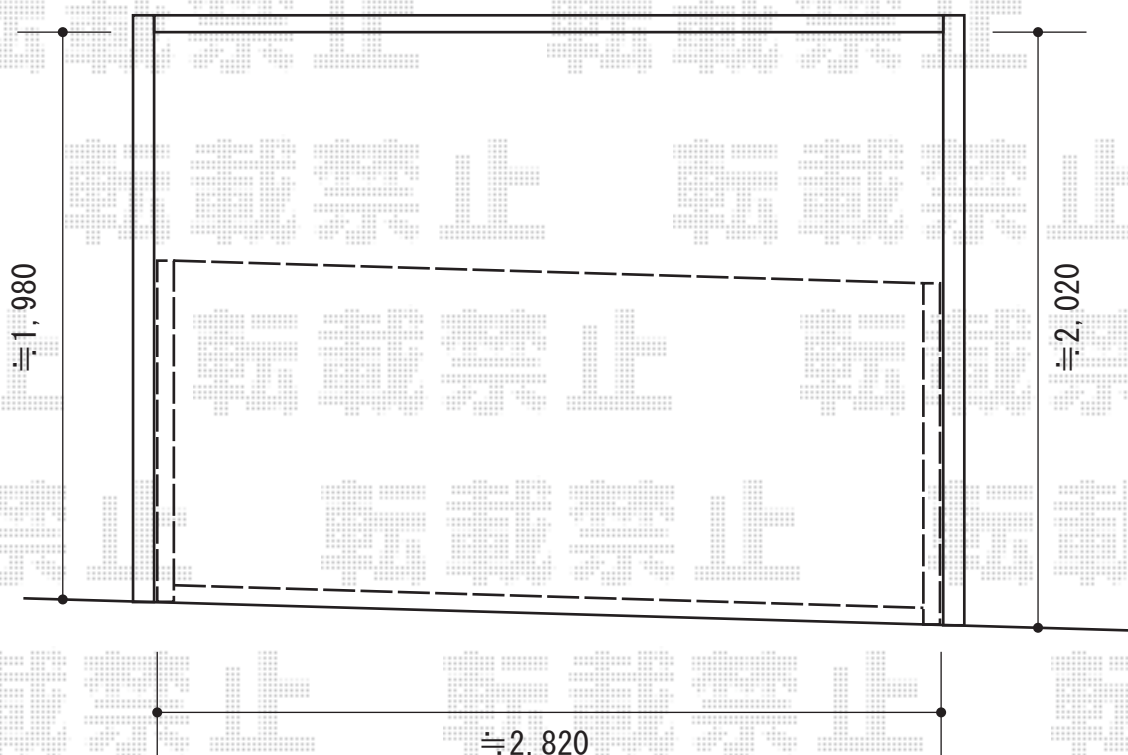

トリップゲート 傾斜地専用型 ノンレール 片開き30S

勾配 $\cong 100$

Value Select トリップゲート 傾斜地専用型 ノンレール 片開き30S
開口幅=2,903mm
全幅=3,003mm
たたみ幅=514mm
高さ=1,200mm
色：ブラック
キャスター数：2箇所
落棒数：2本

現場状況や作図制限により概略図の内容と多少の違いが生じることがございます。
施工時は、現場優先とさせて頂きたく思いますので、お立会い頂き、
最終のご指示のほど、何卒、宜しくお願い致します。