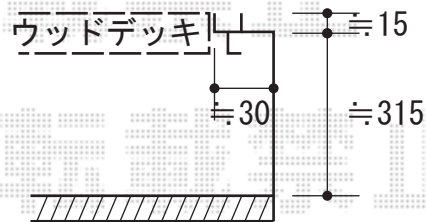

トステム リコステージII
 間口=4.0間 (7,220mm)
 出幅=9尺 (2,713mm)
 色：ライトベージュ
 幕板：幕板A (厚)
 束柱：束柱B (400~550mm)
 オプション：フラットラチスフェンス粗目T-8

現場状況や作図制限により概略図の内容と多少の違いが生じることがございます。
 施工時は、現場優先とさせて頂きたく思いますので、お立会い頂き、
 最終のご指示のほど、何卒、宜しくお願い致します。