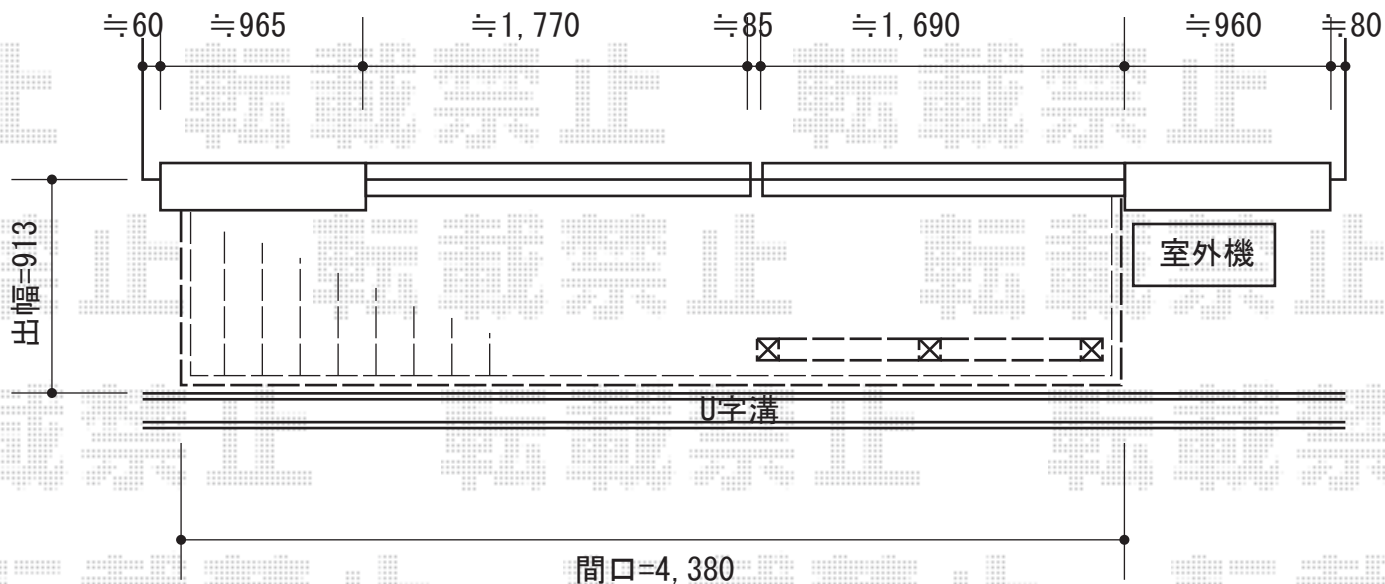

リコステージII 単体

トステム リコステージII 単体

間口=2.5間 (4,380mm)

出幅=3尺 (933mm)

色：ダークブラウン

床板：標準(溝なし)/縦貼り

幕板：幕板A (厚)

束柱：束柱A (550mm)

トステム デッキフェンス

本体1枚 (W×H) = (750×800mm) × 2

主柱：T-8×3

パネル仕様：フラットラチスパネル (粗目)

柱・笠木色：ダークブラウン

現場状況や作図制限により概略図の内容と多少の違いが生じることがございます。
施工時は、現場優先とさせていただきますので、お立会い頂き、
最終のご指示のほど、何卒、宜しくお願い致します。

EX-SHOP
HTTP://WWW.EX-SHOP.NET