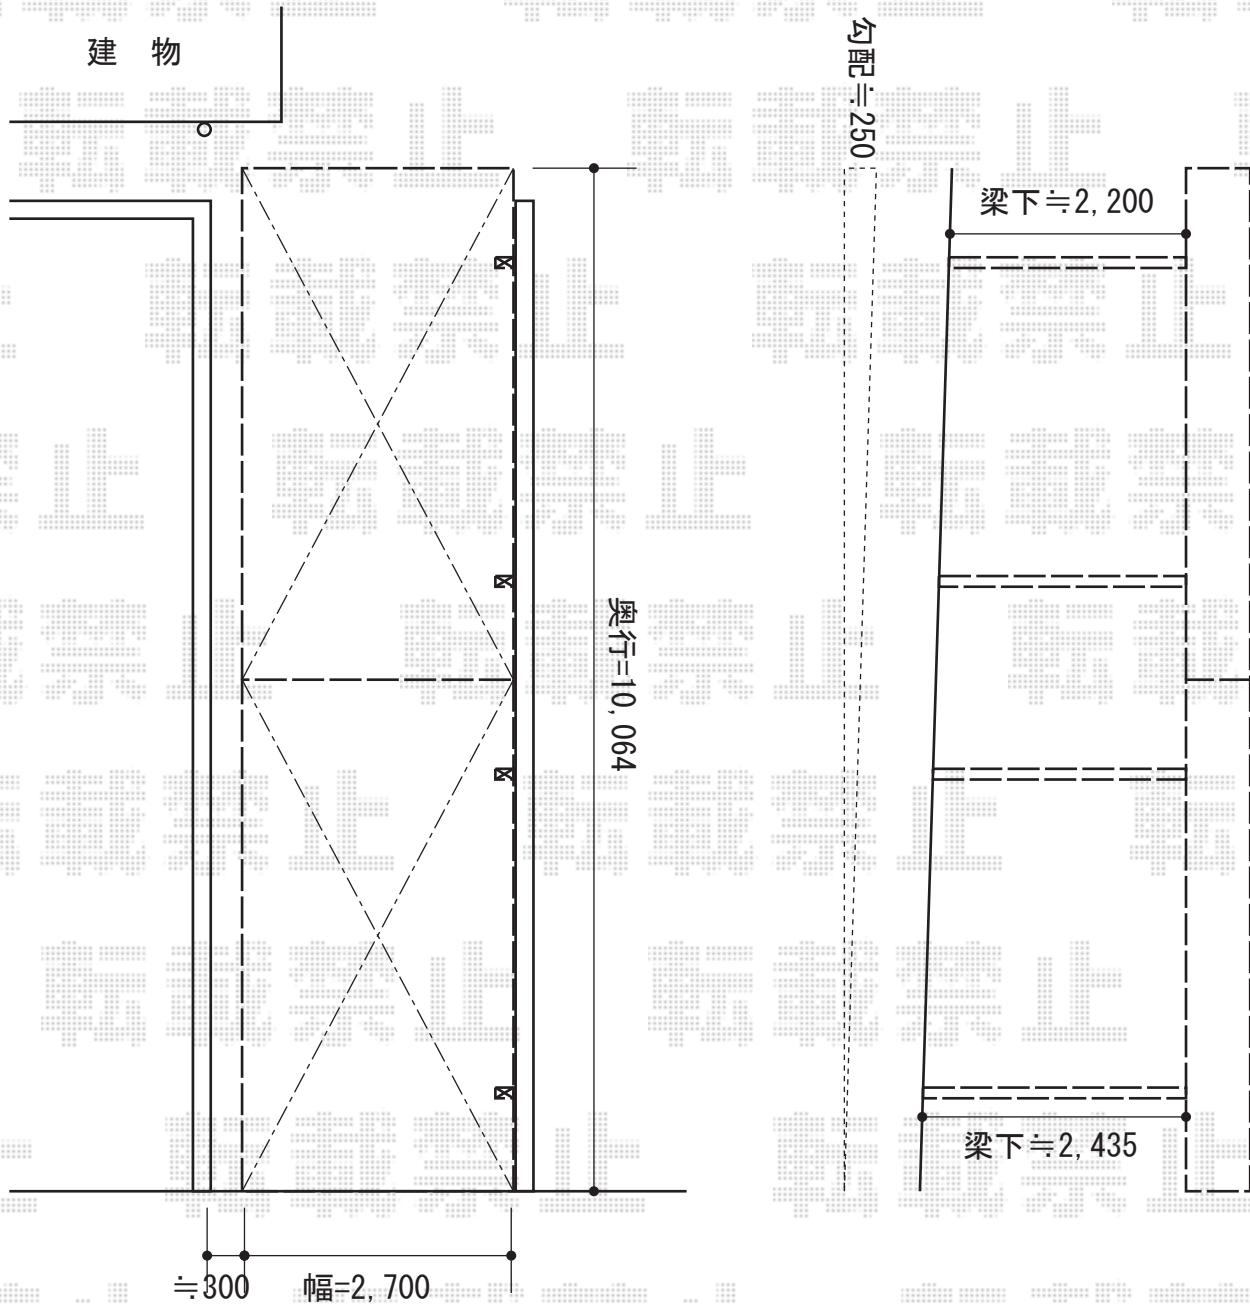

レイナポート 縦連棟 積雪～20cm対応

YKK AP レイナポート 縦連棟 積雪～20cm対応

幅=2,700mm

奥行=10,064mm

色：プラチナステン

屋根材：熱線遮断ポリカーボネート（アースブルーマット調）

柱仕様：ハイルーフ柱仕様（有効高 約2,355mm）

メーカー希望小売価格：¥488,500.-