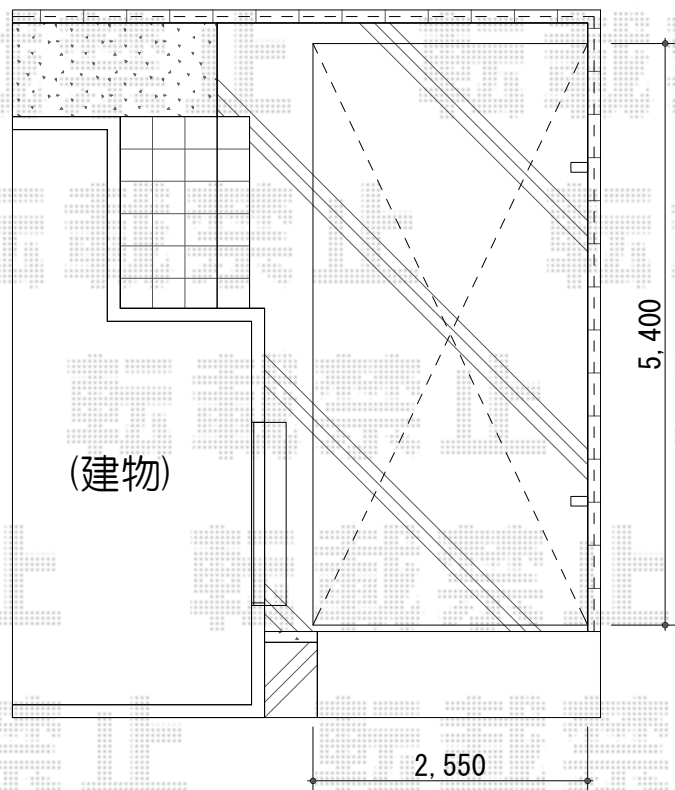

## レナポート 積雪～20cm対応

YKK AP レナポート 積雪～20cm対応  
幅=2,550mm  
奥行=5,400mm  
色：プラチナステン  
屋根材：ポリカーボネート（アースブルー）  
柱仕様：ハイルーフ柱仕様（有効高 約2,355mm）

YKK AP 収納式物干しセット2型 2本入  
色：プラチナステン  
数量：1セット

現場状況や作図制限により概略図の内容と多少の違いが生じることがございます。  
施工時は、現場優先とさせていただきますので、お立会い頂き、  
最終のご指示のほど、何卒、宜しくお願い致します。