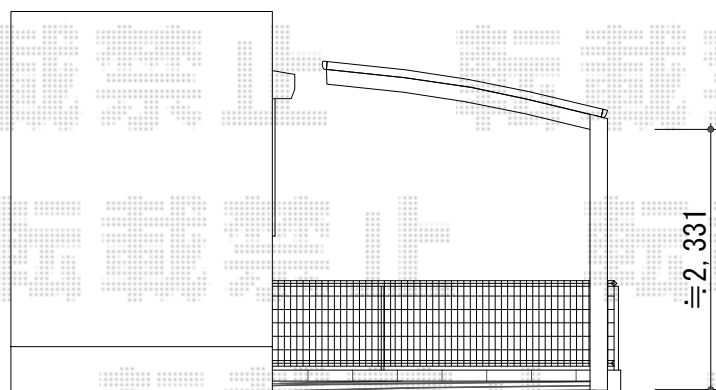

## レナポート 積雪～20cm対応

YKK AP レナポート 積雪～20cm対応  
幅=2,550mm  
奥行=5,400mm  
色：プラチナステン  
屋根材：ポリカーボネート（アースブルー）  
柱仕様：ハイルーフ柱仕様（有効高 約2,355mm）

YKK AP 収納式物干しセット2型 2本入  
色：プラチナステン  
数量：1セット

現場状況や作図制限により概略図の内容と多少の違いが生じることがございます。  
施工時は、現場優先とさせていただきますので、お立会い頂き、  
最終のご指示のほど、何卒、宜しくお願い致します。