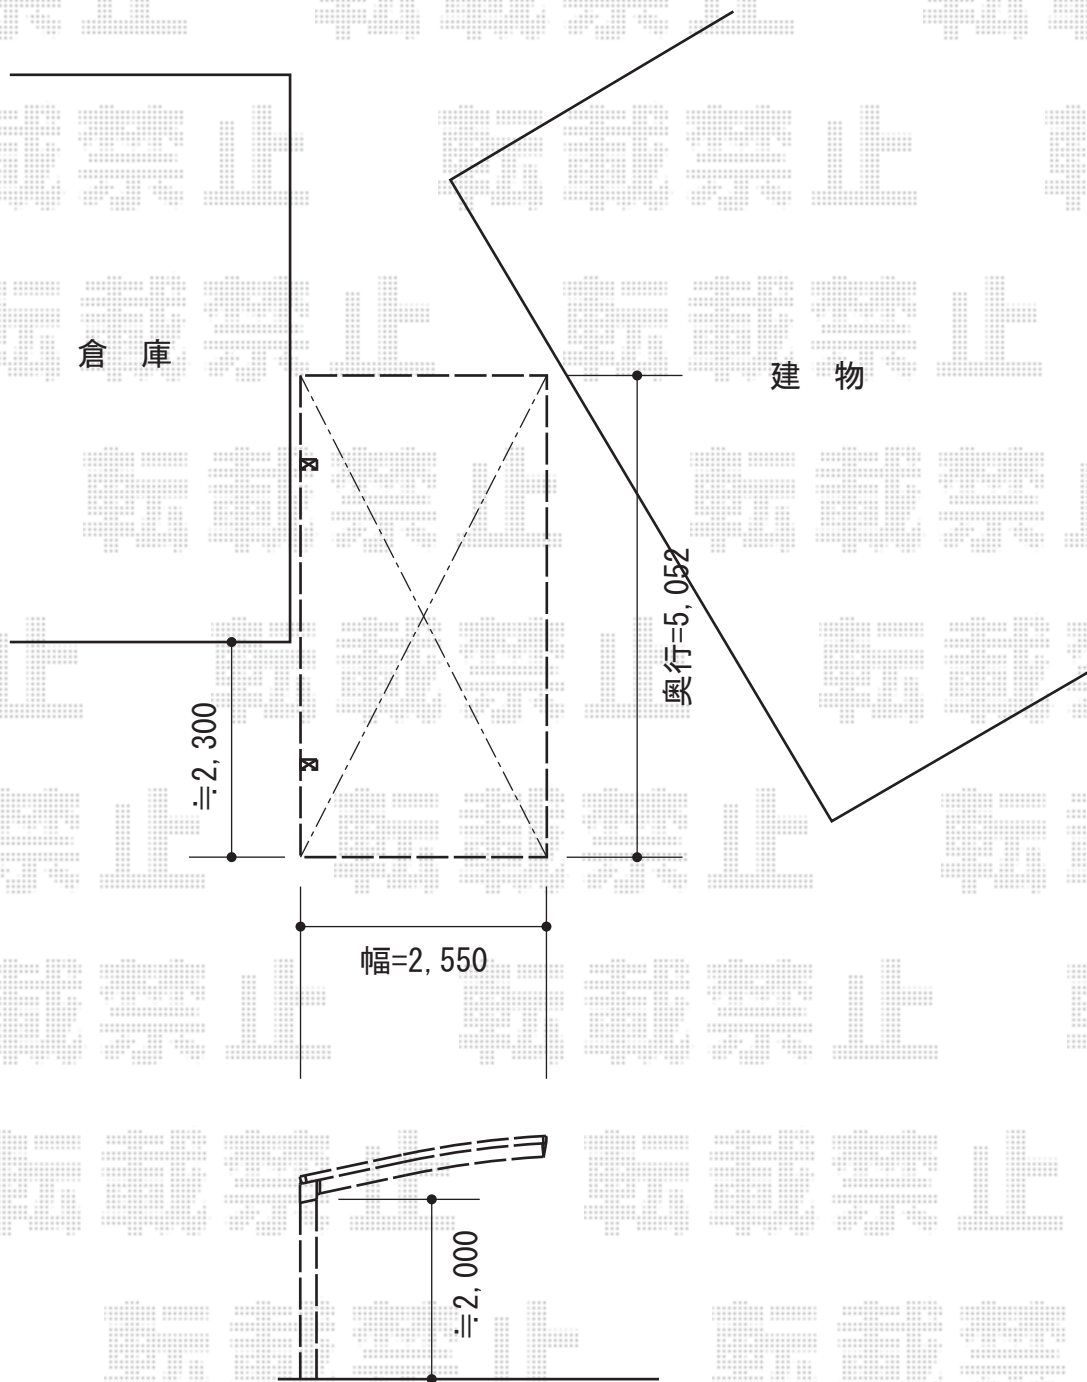

レイナポートZ 積雪～20cm対応

YKK AP レイナポートZ 積雪～20cm対応
幅=2,550mm
奥行=5,052mm
色：プラチナステン
屋根材：ポリカーボネート（アースブルー）
柱仕様：標準柱仕様（有効高 約2,000mm）

現場状況や作図制限により概略図の内容と多少の違いが生じることがございます。
施工時は、現場優先とさせて頂きたく思いますので、お立会い頂き、
最終のご指示のほど、何卒、宜しくお願い致します。