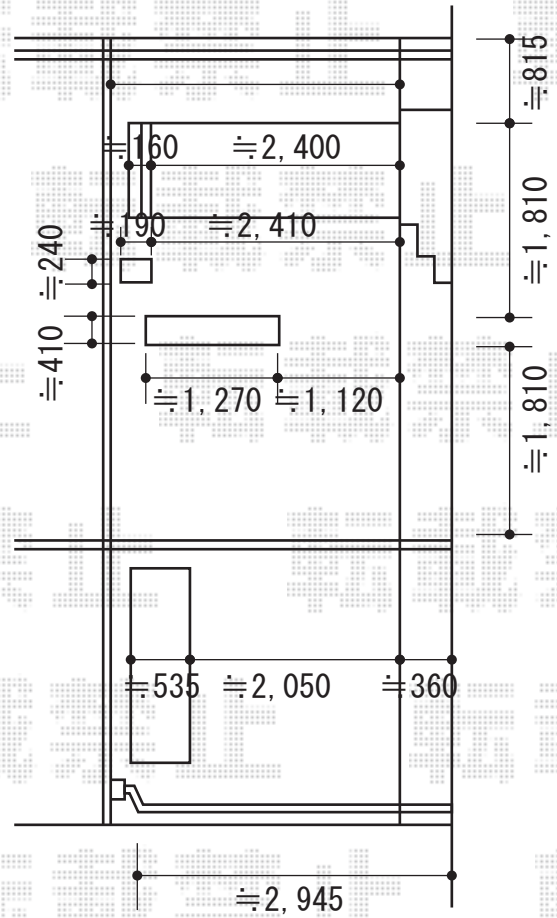

レイナベーカーポートグラン 積雪~20cm対応+サイドパネル 2段仕様

YKK AP レイナベーカーポートグラン 積雪~20cm対応
 幅=3,479mm
 奥行=5,052mm
 色：プラチナステン
 屋根材：ポリカーボネート（トーマイマット）
 柱仕様：ハイルーフ柱仕様（有効高 約2,500mm）

YKK AP レイナベーカーポートグラン サイドパネル 2段仕様
 奥行サイズ：長さ51用
 高さ=1,873mm
 色：プラチナステン
 パネル材：ポリカーボネート（トーマイマット）