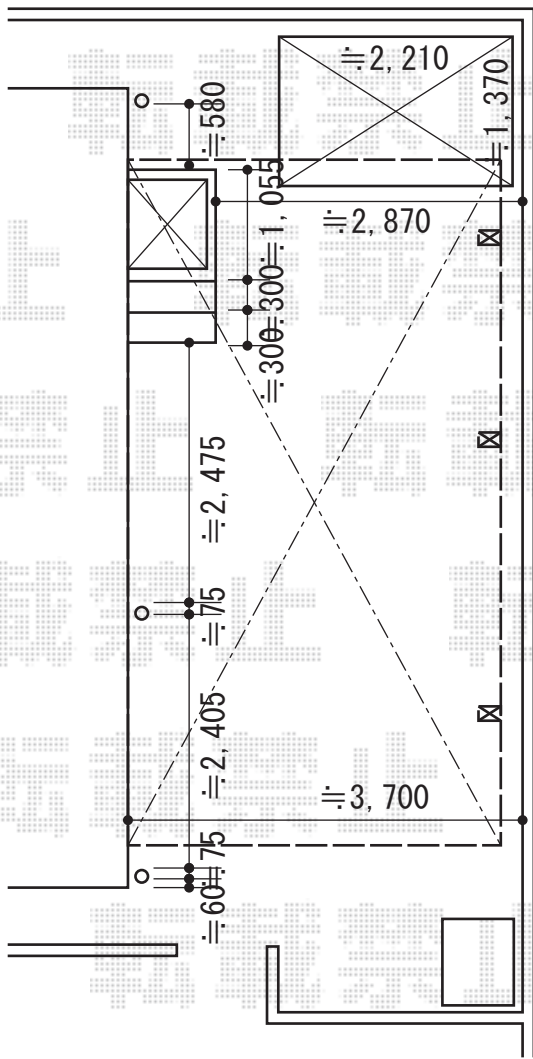

レイナベーカーポートグラン 積雪~20cm対応+サイドパネル 2段仕様

YKK AP レイナベーカーポートグラン 積雪~20cm対応
 幅=3,479mm
 奥行=5,052mm
 色：プラチナステン
 屋根材：ポリカーボネート（トーマイマット）
 柱仕様：ハイルーフ柱仕様（有効高 約2,500mm）

YKK AP レイナベーカーポートグラン サイドパネル 2段仕様
 奥行サイズ：長さ51用
 高さ=1,873mm
 色：プラチナステン
 パネル材：ポリカーボネート（トーマイマット）

現場状況や作図制限により概略図の内容と多少の違いが生じることがございます。
 施工時は、現場優先とさせて頂きたく思いますので、お立会い頂き、
 最終のご指示のほど、何卒、宜しくお願い致します。

EX-SHOP
 HTTP://WWW.EX-SHOP.NET

担当：岡本

全ての著作権は、エクスショップに帰属します。当社とのお取引目的外の使用・複製・転載禁止となっております。