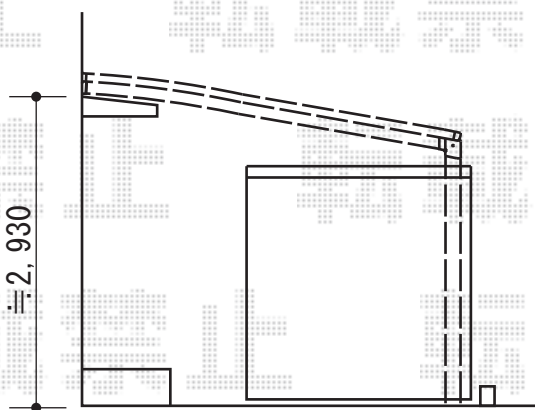

レイナベーカーポートグラン 積雪~20cm対応+サイドパネル 2段仕様

YKK AP レイナベーカーポートグラン 積雪~20cm対応
 幅=3,479mm
 奥行=5,052mm
 色：プラチナステン
 屋根材：ポリカーボネート（トーマイマット）
 柱仕様：ハイルーフ柱仕様（有効高 約2,500mm）

YKK AP レイナベーカーポートグラン サイドパネル 2段仕様
 奥行サイズ：長さ51用
 高さ=1,873mm
 色：プラチナステン
 パネル材：ポリカーボネート（トーマイマット）