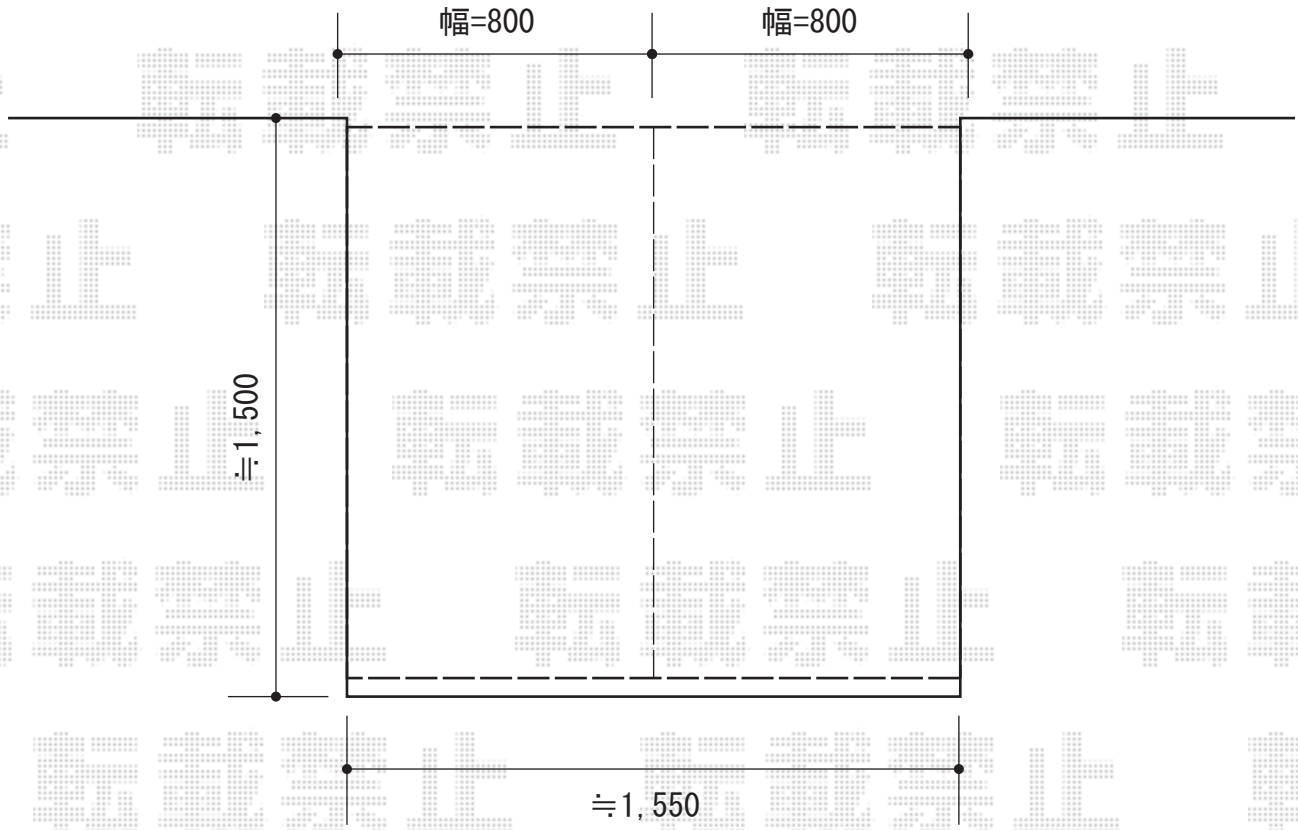

エクジス門扉R2型 [細たて格子] 両開き 門柱式 0814

新日軽 エクジス門扉R2型 [細たて格子] 両開き 門柱式 0814
扉1枚 (W×H) = (800×1,400mm) × 2枚
色 : CBブラウン
錠 : NF型錠
開き : 内開き

現場状況や作図制限により概略図の内容と多少の違いが生じることがございます。
施工時は、現場優先とさせて頂きたく思いますので、お立会い頂き、
最終のご指示のほど、何卒、宜しくお願い致します。