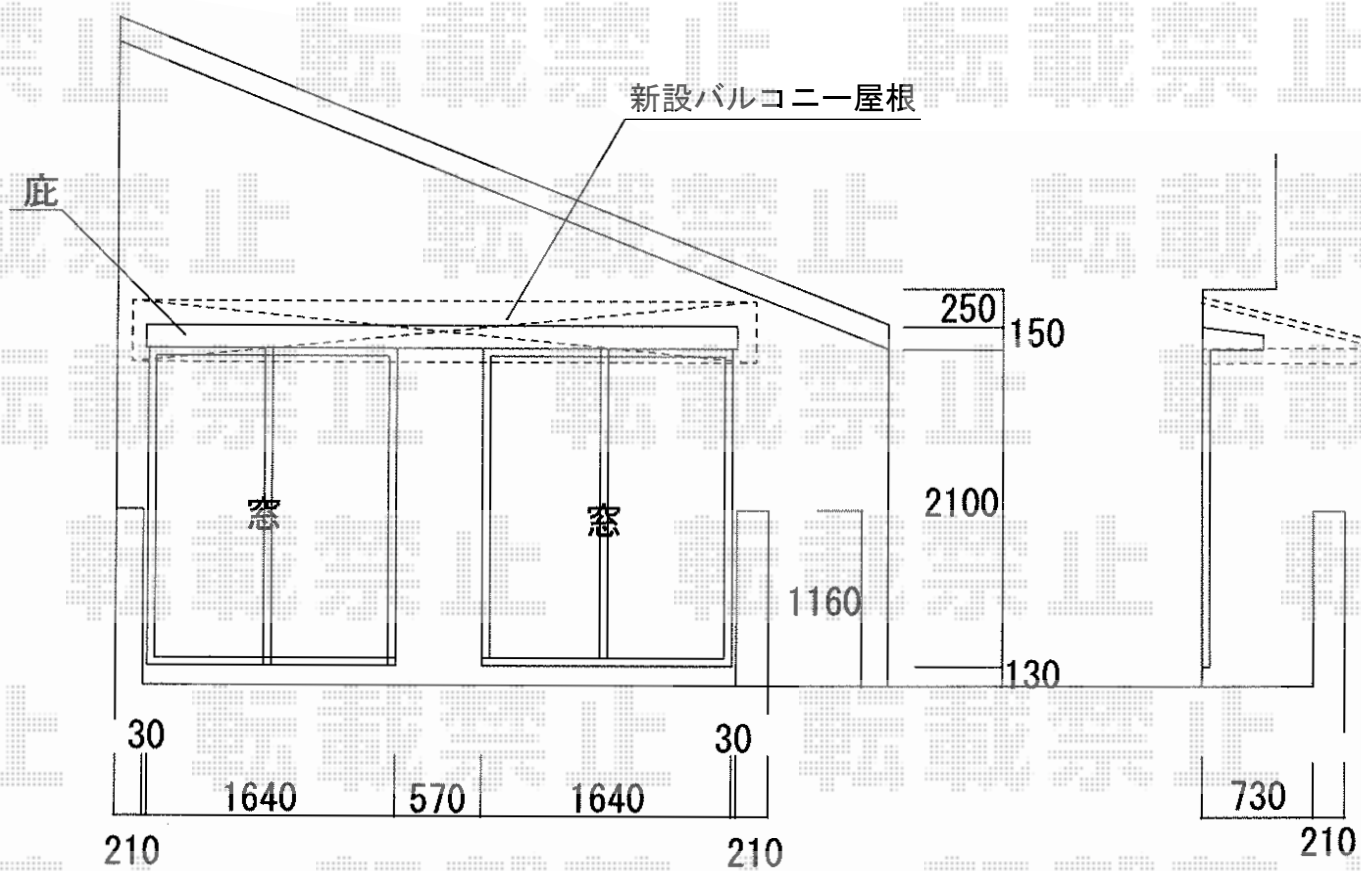

ライザーテラスII R型 ルーフタイプ 単体 積雪～20cm対応

トステム ライザーテラスII R型 ルーフタイプ 単体 積雪～20cm対応
 間口=関東間2.5間通し (方杖芯々4,570mm 屋根幅4,570mm)
 出幅=4尺 (1,185mm)
 色: ナチュラルシルバー
 屋根材: ポリカーボネート (クリアマット/すりガラス調)
 柱仕様: 柱無しタイプ
 施工方法: 上止め仕様

現場状況や作図制限により概略図の内容と多少の違いが生じることがございます。
 施工時は、現場優先とさせて頂きたく思いますので、お立会い頂き、
 最終のご指示のほど、何卒、宜しくお願い致します。