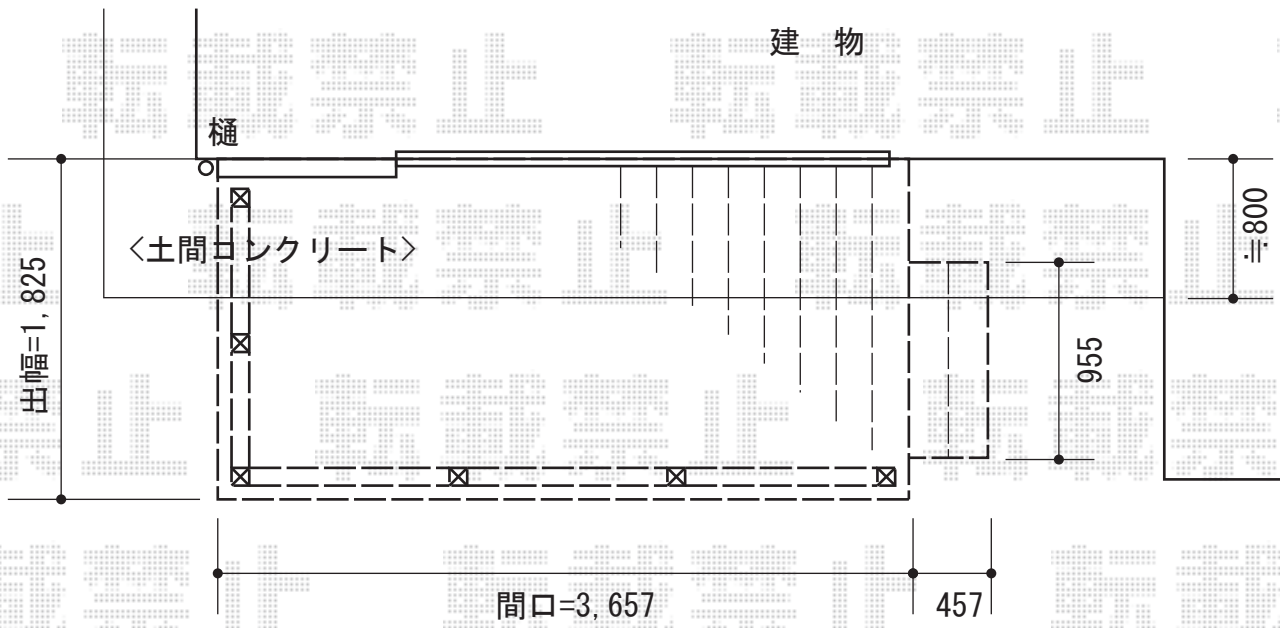

リウッドデッキ 200 単体 + 独立式リウッドステップ2型

YKK AP リウッドデッキ 200 単体
 間口=2.0間 (3,651mm) 出幅=6尺 (1,820mm)
 色：床板/ナチュラルブラウン・カームブラック床板：縦貼り
 束柱：Tタイプ (400~500mm)

現場状況や作図制限により概略図の内容と多少の違いが生じることがございます。
 施工時は、現場優先とさせて頂きたく思いますので、お立会い頂き、
 最終のご指示のほど、何卒、宜しくお願い致します。