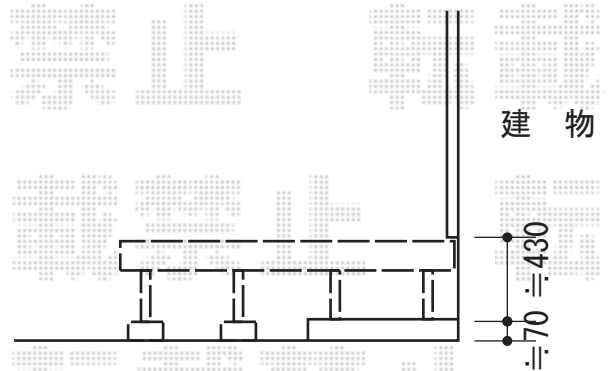

リウッドデッキ 200 単体 + 独立式リウッドステップ2型

YKK AP リウッドデッキ 200 単体
 間口=2.0間 (3,651mm) 出幅=6尺 (1,820mm)
 色：床板/ナチュラルブラウン・カームブラック床板：縦貼り
 束柱：Tタイプ (400~500mm)

現場状況や作図制限により概略図の内容と多少の違いが生じることがございます。
 施工時は、現場優先とさせて頂きたく思いますので、お立会い頂き、
 最終のご指示のほど、何卒、宜しくお願い致します。