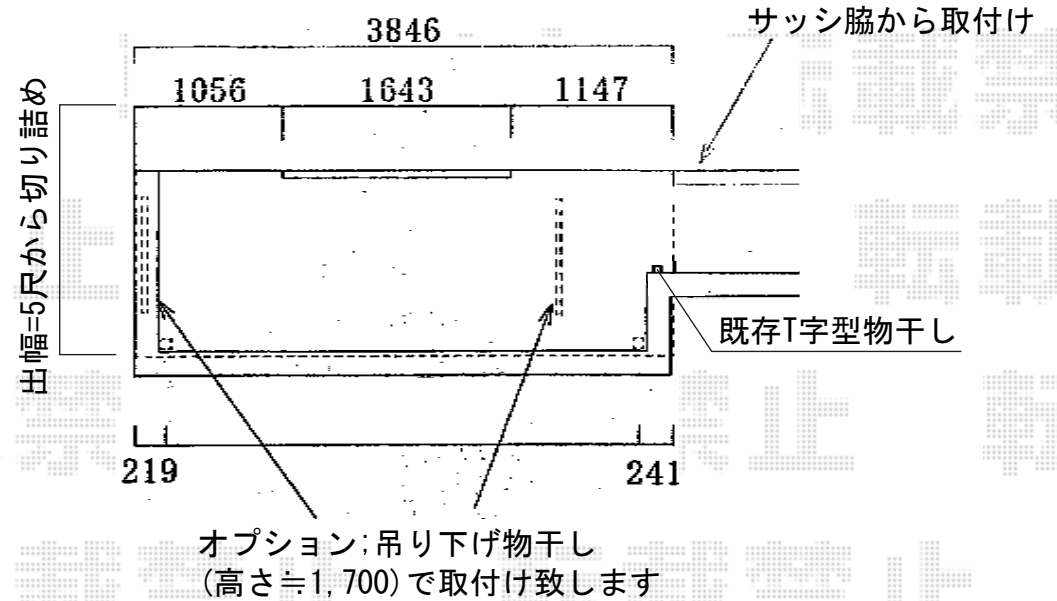

パワーアルファ L型 屋根タイプ 単体 積雪～30cm対応

トステム パワーアルファ L型 屋根タイプ 単体 積雪～30cm対応
 間口=間東間2.0間 (柱芯々3,650mm 屋根幅3,840mm)
 出幅=5尺 (1,485mm)
 色: シャイングレー
 屋根材: ポリカーボネート (クリアマット・すりガラス調)
 柱仕様: 柱位置固定タイプ (柱2本)
 施工方法: 下止め仕様
 柱固定部品仕様: コーナー用×2

トステム 吊下げ式物干し ワイド 2本入
 色: シャイングレー

出来るかぎり
 上に垂木掛けを
 設置致します

外部コンセント

現場状況や作図制限により概略図の内容と多少の違いが生じることがございます。
 施工時は、現場優先とさせて頂きたく思いますので、お立会い頂き、
 最終のご指示のほど、何卒、宜しくお願い致します。

EX-SHOP

HTTP://WWW.EX-SHOP.NET

担当: 西村