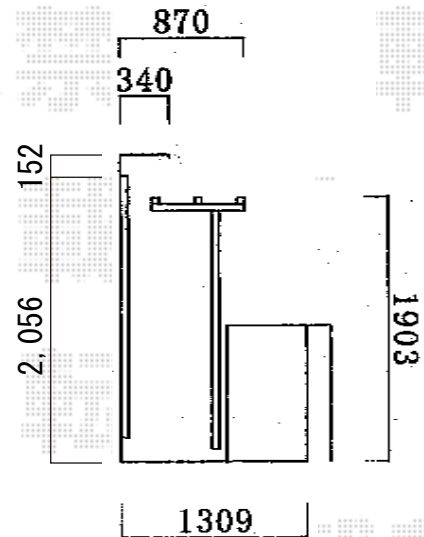

パワーアルファ L型 屋根タイプ 単体 積雪～30cm対応

トステム パワーアルファ L型 屋根タイプ 単体 積雪～30cm対応
 間口=間東間2.0間 (柱芯々3,650mm 屋根幅3,840mm)
 出幅=5尺 (1,485mm)
 色: シャイングレー
 屋根材: ポリカーボネート (クリアマット・すりガラス調)
 柱仕様: 柱位置固定タイプ (柱2本)
 施工方法: 下止め仕様
 柱固定部品仕様: コーナー用×2

トステム 吊下げ式物干し ワイド 2本入
 色: シャイングレー

出来るかぎり
 上に垂木掛けを
 設置致します

外部コンセント

現場状況や作図制限により概略図の内容と多少の違いが生じることがございます。
 施工時は、現場優先とさせて頂きたく思いますので、お立会い頂き、
 最終のご指示のほど、何卒、宜しくお願い致します。

EX-SHOP

HTTP://WWW.EX-SHOP.NET

担当: 西村