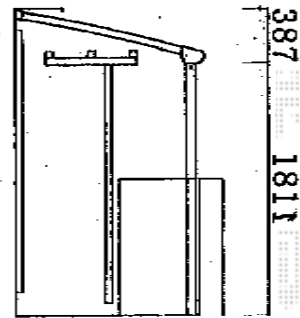

パワーアルファ L型 屋根タイプ 単体 積雪～30cm対応

トステム パワーアルファ L型 屋根タイプ 単体 積雪～30cm対応
 間口=間東間2.0間 (柱芯々3,650mm 屋根幅3,840mm)
 出幅=5尺 (1,485mm)
 色: シャイングレー
 屋根材: ポリカーボネート (クリアマット・すりガラス調)
 柱仕様: 柱位置固定タイプ (柱2本)
 施工方法: 下止め仕様
 柱固定部品仕様: コーナー用×2

トステム 吊下げ式物干し ワイド 2本入
 色: シャイングレー

出来るかぎり
 上に垂木掛けを
 設置致します

外部コンセント

現場状況や作図制限により概略図の内容と多少の違いが生じることがございます。
 施工時は、現場優先とさせて頂きたく思いますので、お立会い頂き、
 最終のご指示のほど、何卒、宜しくお願い致します。

EX-SHOP

HTTP://WWW.EX-SHOP.NET

担当: 西村