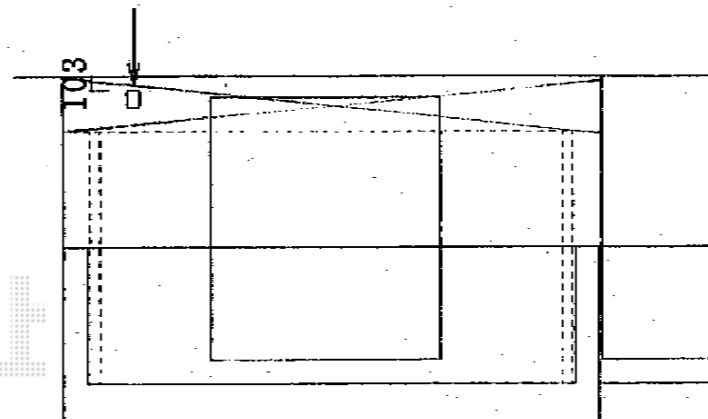

パワーアルファ L型 屋根タイプ 単体 積雪～30cm対応

トステム パワーアルファ L型 屋根タイプ 単体 積雪～30cm対応
 間口=間東間2.0間 (柱芯々3,650mm 屋根幅3,840mm)
 出幅=5尺 (1,485mm)
 色: シャイングレー
 屋根材: ポリカーボネート (クリアマット・すりガラス調)
 柱仕様: 柱位置固定タイプ (柱2本)
 施工方法: 下止め仕様
 柱固定部品仕様: コーナー用×2

トステム 吊下げ式物干し ワイド 2本入
 色: シャイングレー

出来るかぎり
 上に垂木掛けを
 設置致します

外部コンセント

現場状況や作図制限により概略図の内容と多少の違いが生じることがございます。
 施工時は、現場優先とさせて頂きたく思いますので、お立会い頂き、
 最終のご指示のほど、何卒、宜しくお願い致します。

EX-SHOP

HTTP://WWW.EX-SHOP.NET

担当: 西村