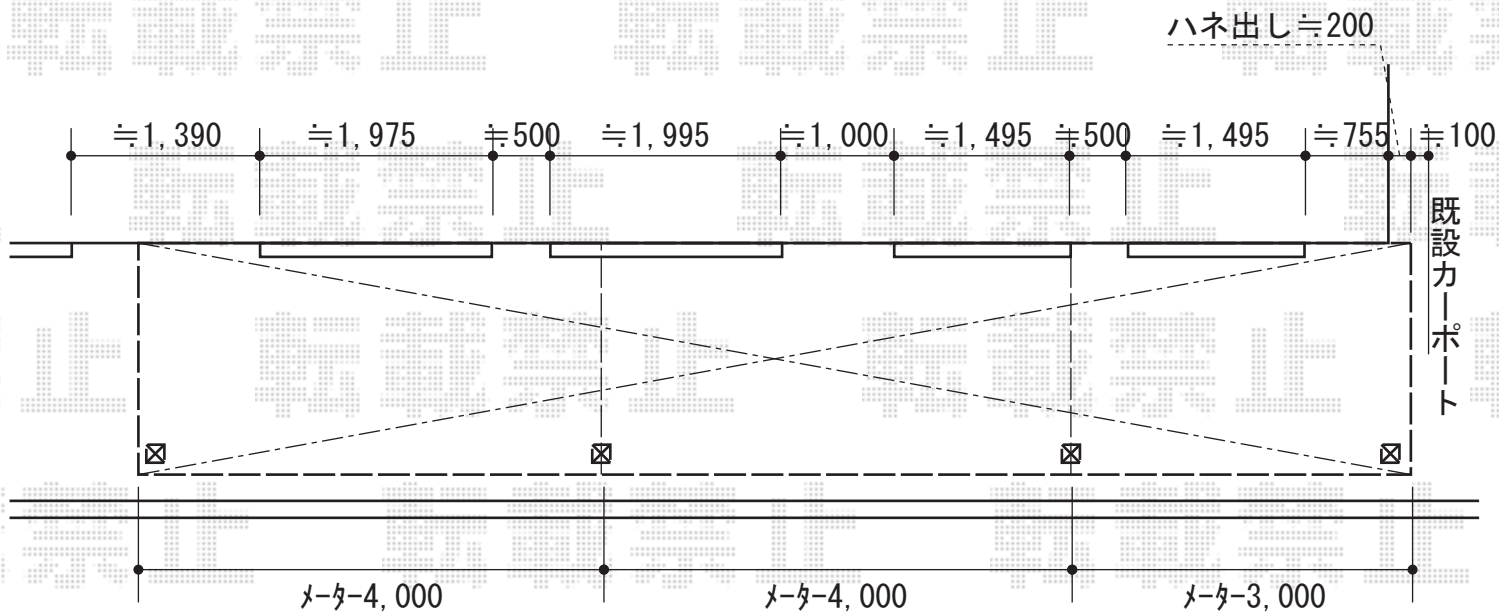

ライザーテラスII F型 テラスタイプ 積雪～20cm対応

トステム ライザーテラスII F型 テラスタイプ 積雪～20cm対応
 間口=11,000(メートル仕様)mm
 出幅=6尺 (1,785mm)
 色：シャイングレー
 屋根材：ポリカーボネート (クリアマット・すりガラス調)
 柱仕様：柱位置固定タイプ長尺タイプ
 施工方法：上止め仕様

現場状況や作図制限により概略図の内容と多少の違いが生じることがございます。
 施工時は、現場優先とさせて頂きたく思いますので、お立会い頂き、
 最終のご指示のほど、何卒、宜しくお願い致します。