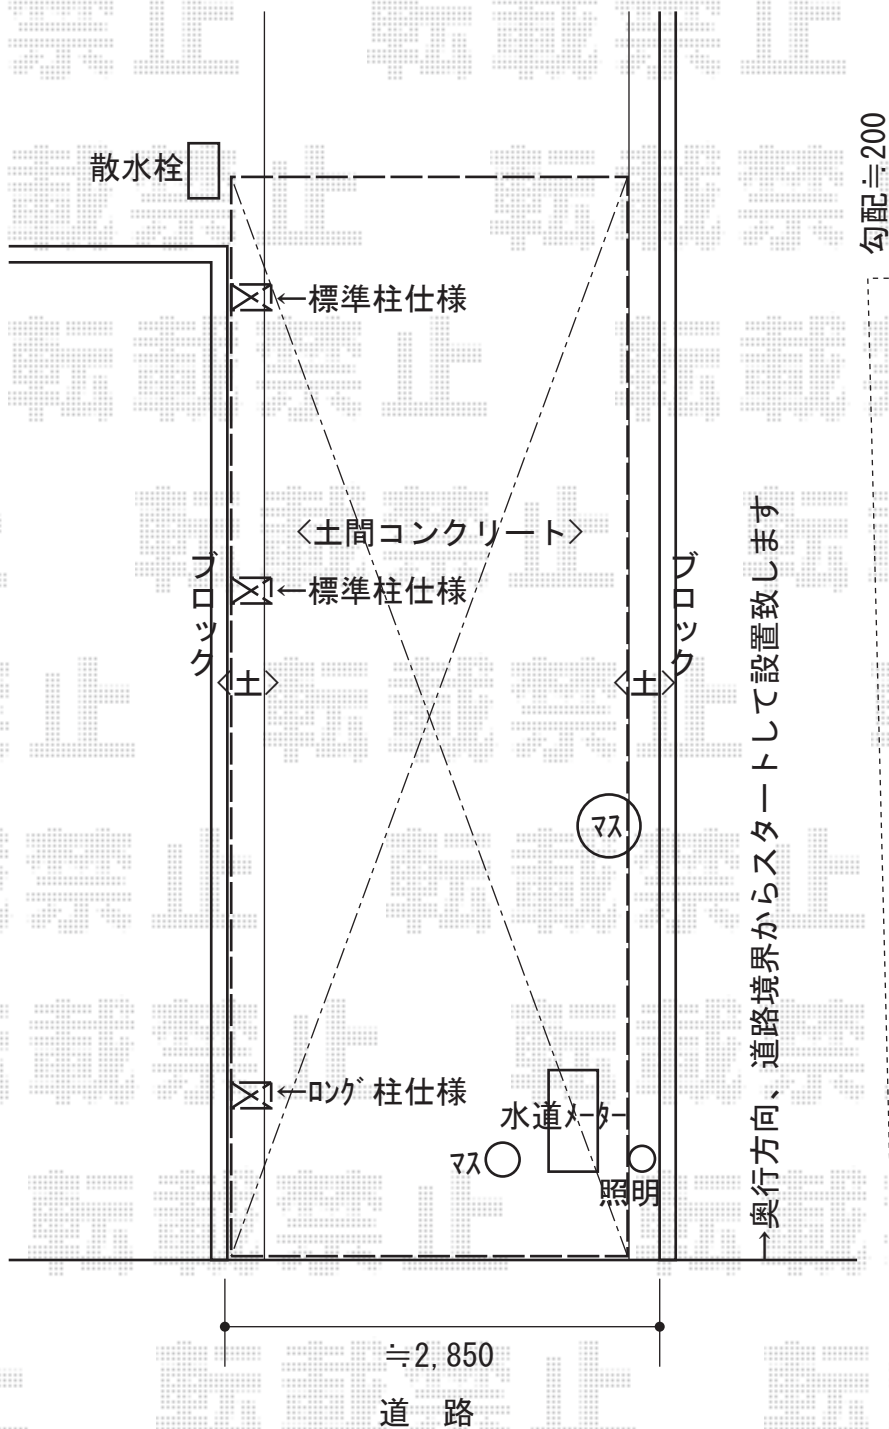

アーキフィットプラス レギュラー 延長 積雪～20cm対応

TOEX アーキフィットプラス レギュラー 延長 積雪～20cm対応
 幅=2,700mm
 奥行=7,148mm
 色：シャイングレー+柿渋
 屋根材：熱線吸収アクアシャインポリカーボネート（クリアブルー-S）
 柱仕様：標準柱仕様（有効高 約2,251mm）×1 ロング柱仕様（有効高 約2,501mm）×2

現場状況や作図制限により概略図の内容と多少の違いが生じることがございます。
 施工時は、現場優先とさせて頂きたく思いますので、お立会い頂き、
 最終のご指示のほど、何卒、宜しくお願い致します。