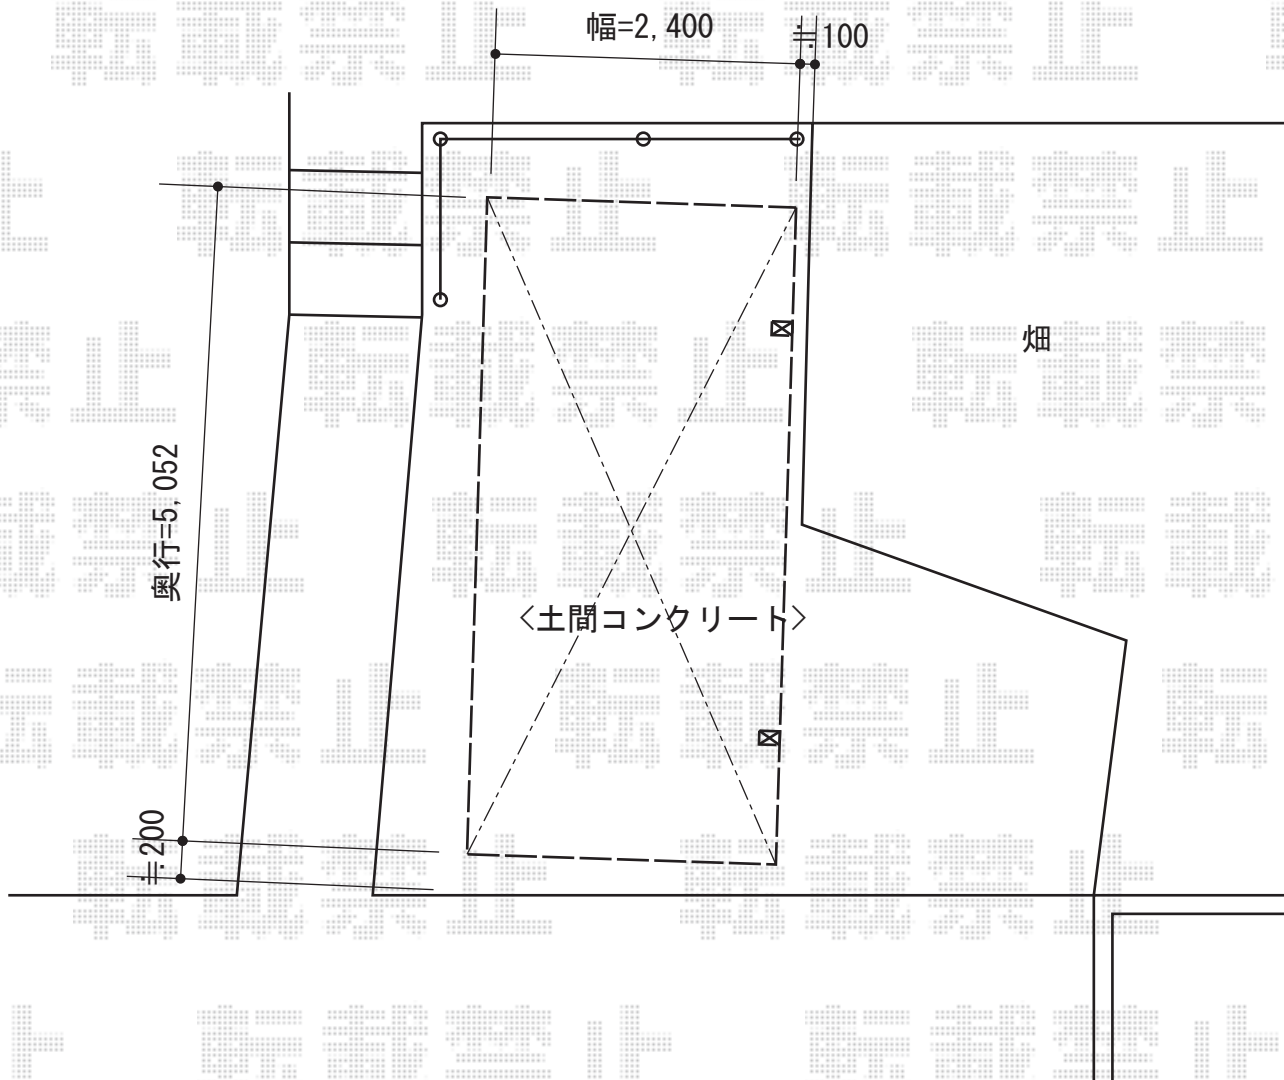

レイナポート 積雪~20cm対応

YKK AP レイナポート 積雪~20cm対応

幅=2,400mm

奥行=5,052mm

色：プラチナステン

屋根材：熱線遮断ポリカーボネート（アースブルーマット調）

柱仕様：標準柱仕様（有効高 約2,000mm）

現場状況や作図制限により概略図の内容と多少の違いが生じることがございます。  
施工時は、現場優先とさせて頂きたく思いますので、お立会い頂き、  
最終のご指示のほど、何卒、宜しくお願い致します。