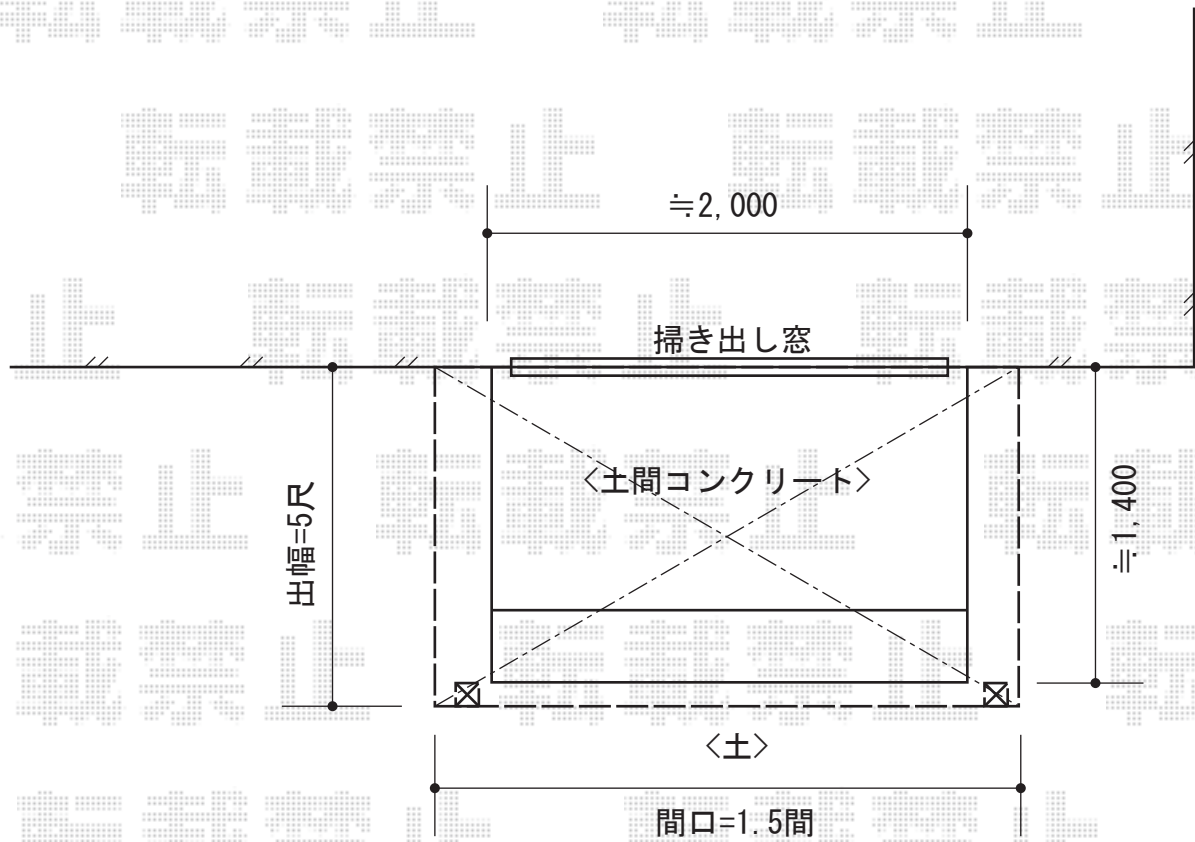

ライザーテラスII F型 テラスタイプ 単体 積雪~20cm対応

トステム ライザーテラスII F型 テラスタイプ 単体 積雪~20cm対応
間口=2750(関東間仕様)mm
出幅=5尺 (1,485mm)
色：シャイングレー
屋根材：熱線吸収アクアポリカーボネート(ライトブルー)
柱仕様：柱位置固定タイプ
施工方法：上止め仕様
メーカー希望小売価格： ¥117,100.-

現場状況や作図制限により概略図の内容と多少の違いが生じることがございます。
施工時は、現場優先とさせて頂きたく思いますので、お立会い頂き、
最終のご指示のほど、何卒、宜しくお願い致します。