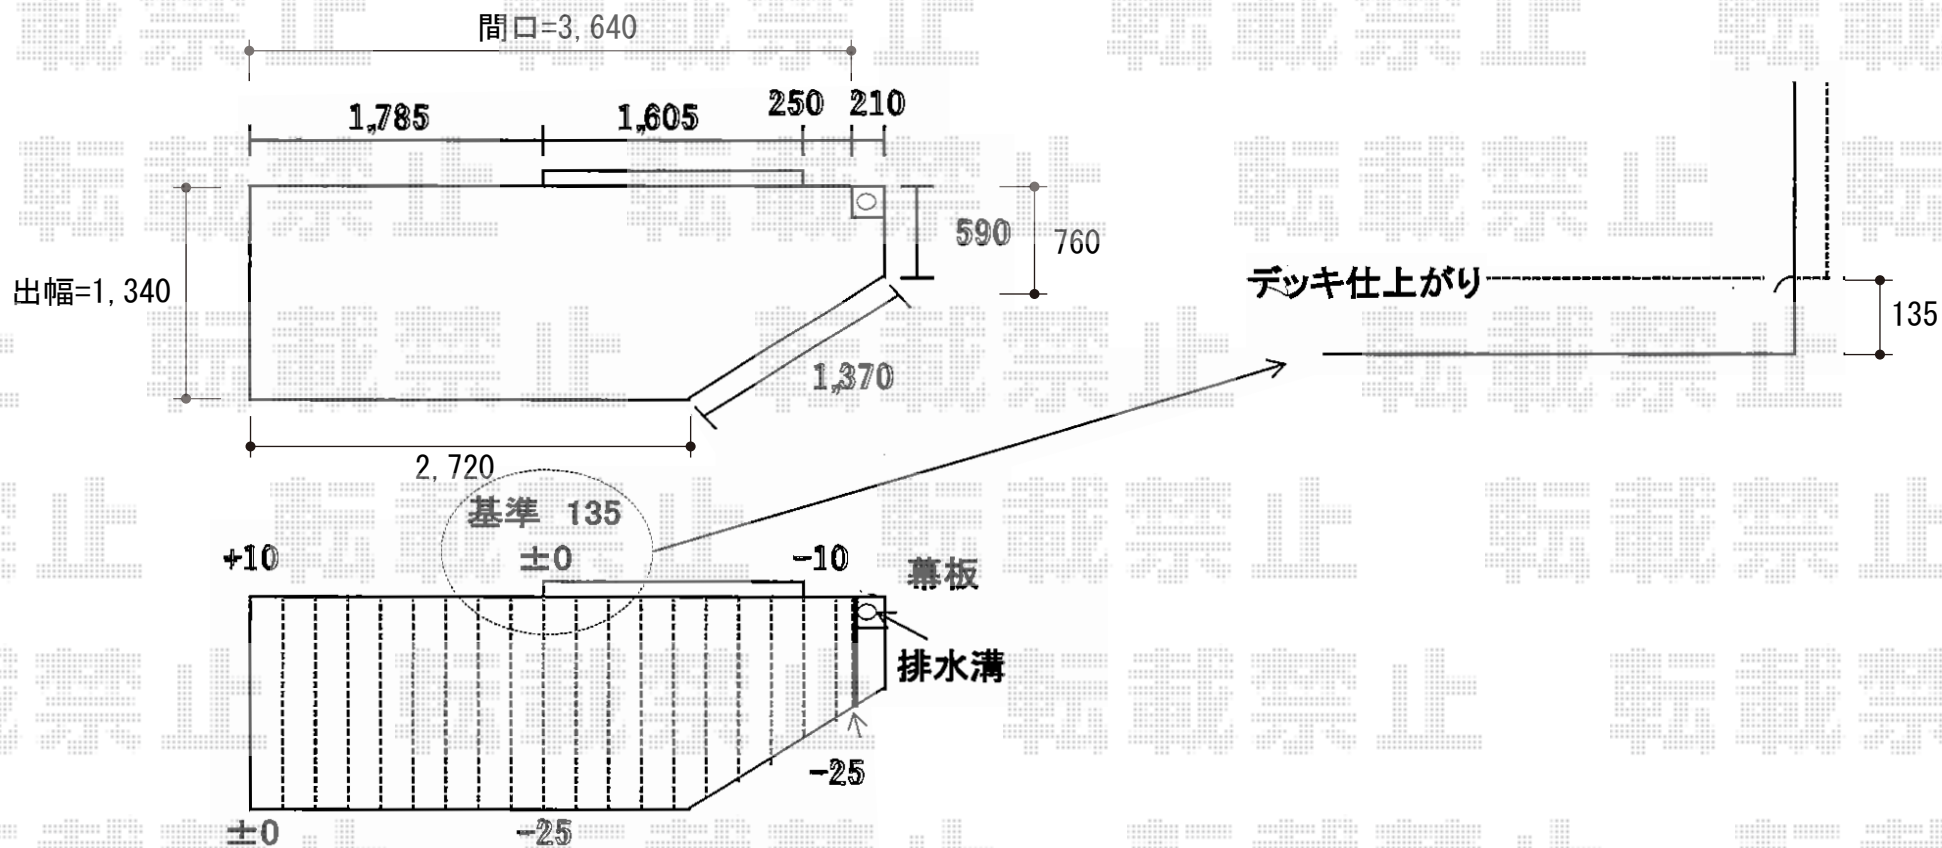

# バルコニーリウッドデッキ200

YKK AP バルコニーリウッドデッキ200  
間口=3,640mm  
出幅=1,340mm  
色：ナチュラルブラウン  
床板：縦貼り

現場状況や作図制限により概略図の内容と多少の違いが生じることがございます。  
施工時は、現場優先とさせて頂きたく思いますので、お立会い頂き、  
最終のご指示のほど、何卒、宜しくお願い致します。