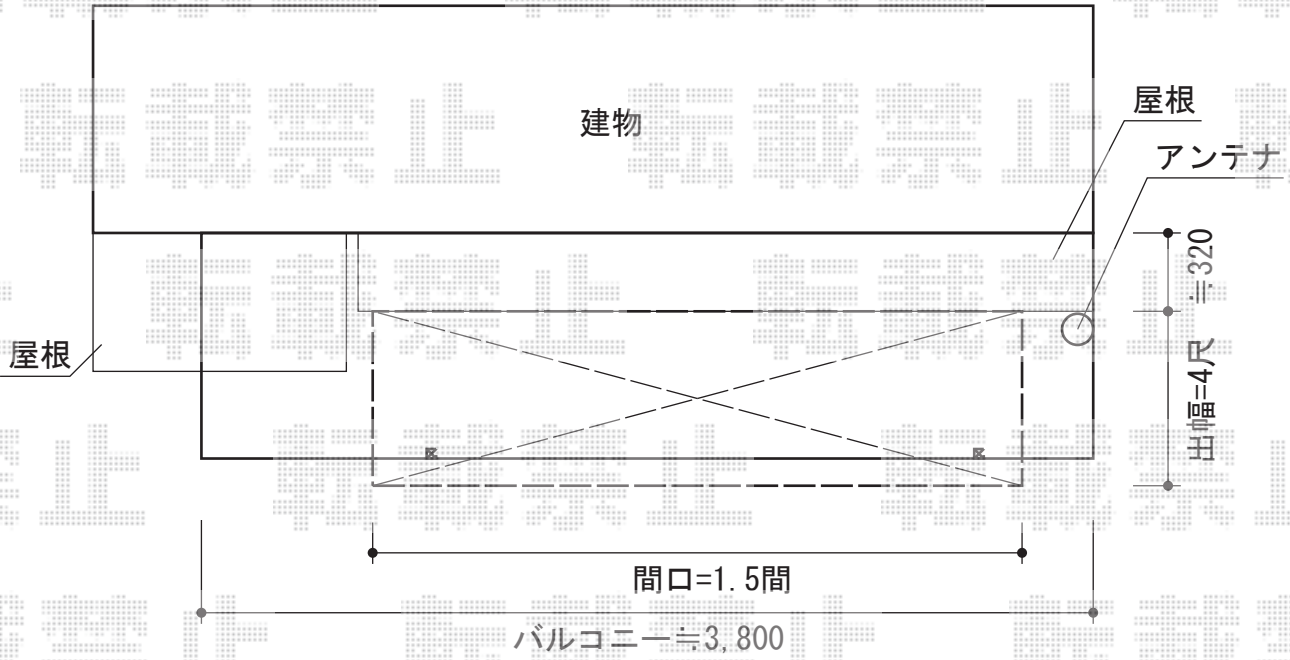

ライザーテラスII F型 屋根タイプ 単体 積雪～20cm対応

トステム ライザーテラスII F型 屋根タイプ 単体 積雪～20cm対応
 間口=関東間1.5間 (柱芯々2,530mm 屋根幅2,750mm)
 出幅=4尺 (1,185mm) 色：シャイングレー
 屋根材：ポリカーボネート (ブルースモーク)
 柱仕様：柱奥行移動タイプ (柱2本) 施工方法：上止め仕様
 柱固定部品仕様：中間用×2

トステム 吊り下げ物干しショート ワイド2本入
 色：シャイングレー

現場状況や作図制限により概略図の内容と多少の違いが生じることがございます。
 施工時は、現場優先とさせて頂きたく思いますので、お立会い頂き、
 最終のご指示のほど、何卒、宜しくお願い致します。

EX-SHOP
[HTTP://WWW.EX-SHOP.NET](http://www.ex-shop.net)

担当：吉岡