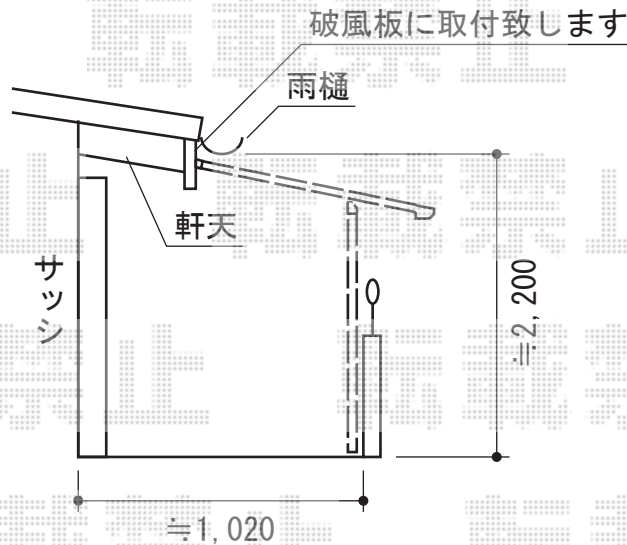

ライザーテラスII F型 屋根タイプ 単体 積雪～20cm対応

トステム ライザーテラスII F型 屋根タイプ 単体 積雪～20cm対応
 間口=関東間1.5間 (柱芯々2,530mm 屋根幅2,750mm)
 出幅=4尺 (1,185mm) 色：シャイングレー
 屋根材：ポリカーボネート (ブルースモーク)
 柱仕様：柱奥行移動タイプ (柱2本) 施工方法：上止め仕様
 柱固定部品仕様：中間用×2

トステム 吊り下げ物干しショート ワイド2本入
 色：シャイングレー

現場状況や作図制限により概略図の内容と多少の違いが生じることがございます。
 施工時は、現場優先とさせて頂きたく思いますので、お立会い頂き、
 最終のご指示のほど、何卒、宜しくお願い致します。

EX-SHOP
[HTTP://WWW.EX-SHOP.NET](http://www.ex-shop.net)

担当：吉岡