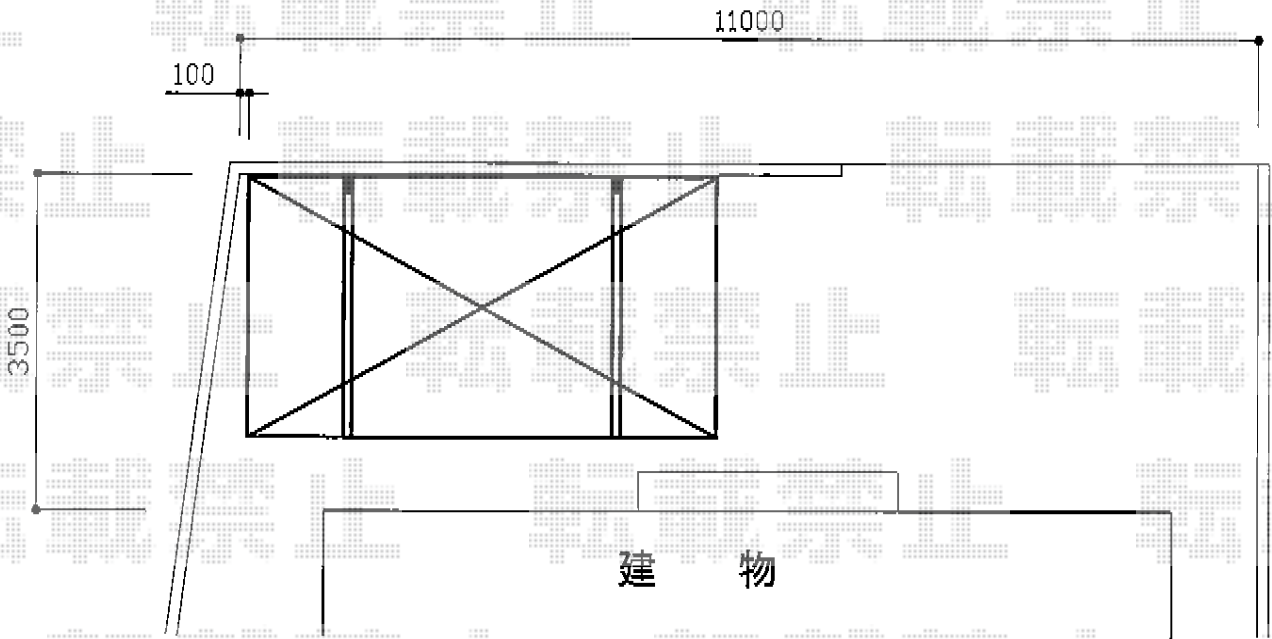

プレシオスポーツ アルファ 積雪～20cm対応

Value Select プレシオスポーツ アルファ 積雪～20cm対応  
幅=2,702mm  
奥行=5,052mm  
色：グレースブラウン  
屋根材：ポリカーボネート（スカイブルー）  
柱仕様：標準柱仕様（有効高 約1,800mm）

現場状況や作図制限により概略図の内容と多少の違いが生じることがございます。  
施工時は、現場優先とさせていただきますので、お立会い頂き、  
最終のご指示のほど、何卒、宜しくお願い致します。