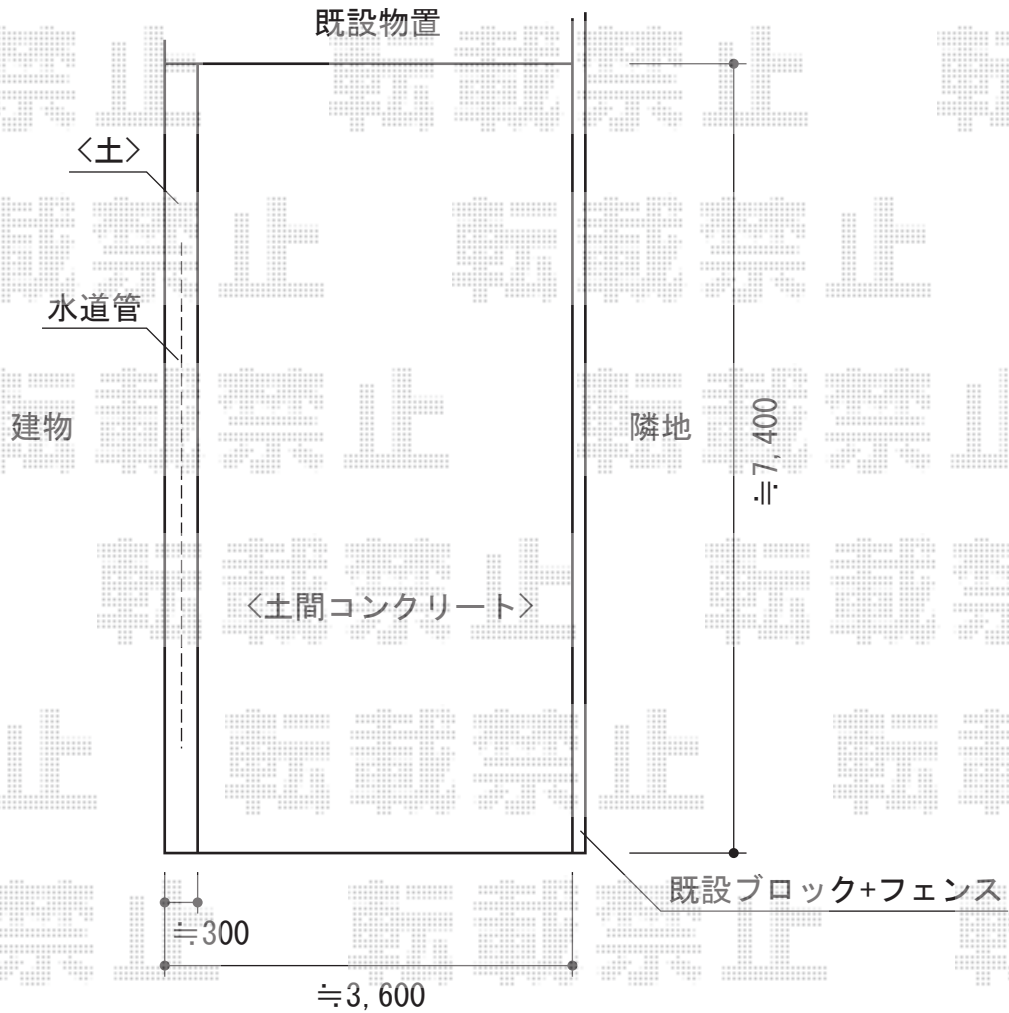

レイナベーカーポート 延長 積雪～20cm対応

YKK AP レイナベーカーポート 延長 積雪～20cm対応
 幅=3,005mm
 奥行=6,484mm
 色：【未定】
 屋根材：ポリカーボネート（【未定】）
 柱仕様：【仮】標準柱仕様（有効高 約2,150mm）

現場状況や作図制限により概略図の内容と多少の違いが生じることがございます。
 施工時は、現場優先とさせていただきますので、お立会い頂き、
 最終のご指示のほど、何卒、宜しくお願い致します。