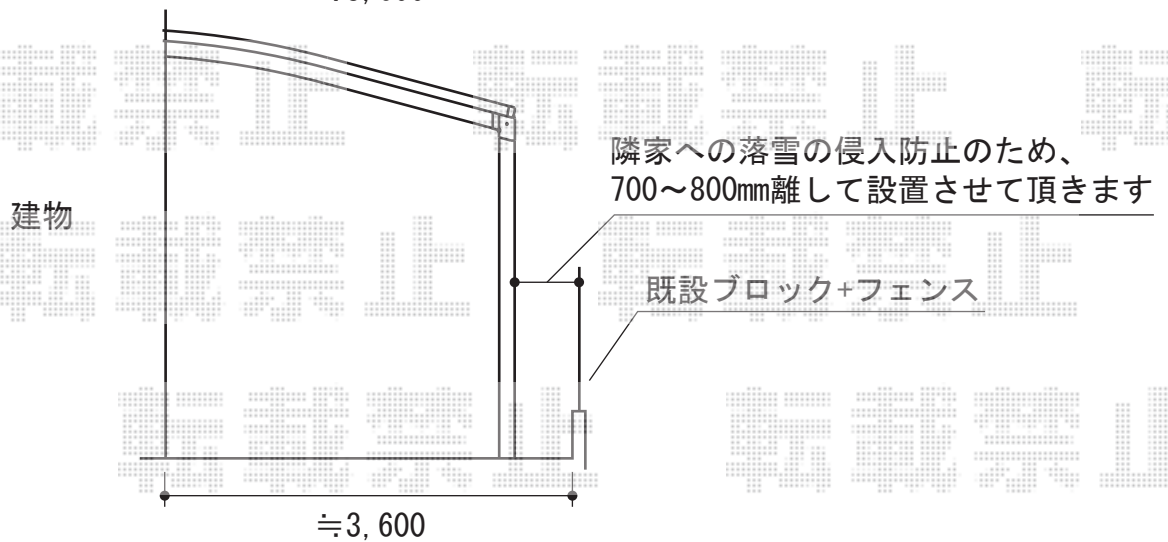

レイナベーカーポート 延長 積雪～20cm対応

YKK AP レイナベーカーポート 延長 積雪～20cm対応
 幅=3,005mm
 奥行=6,484mm
 色：【未定】
 屋根材：ポリカーボネート（【未定】）
 柱仕様：【仮】標準柱仕様（有効高 約2,150mm）

現場状況や作図制限により概略図の内容と多少の違いが生じることがございます。
 施工時は、現場優先とさせていただきますので、お立会い頂き、
 最終のご指示のほど、何卒、宜しくお願い致します。