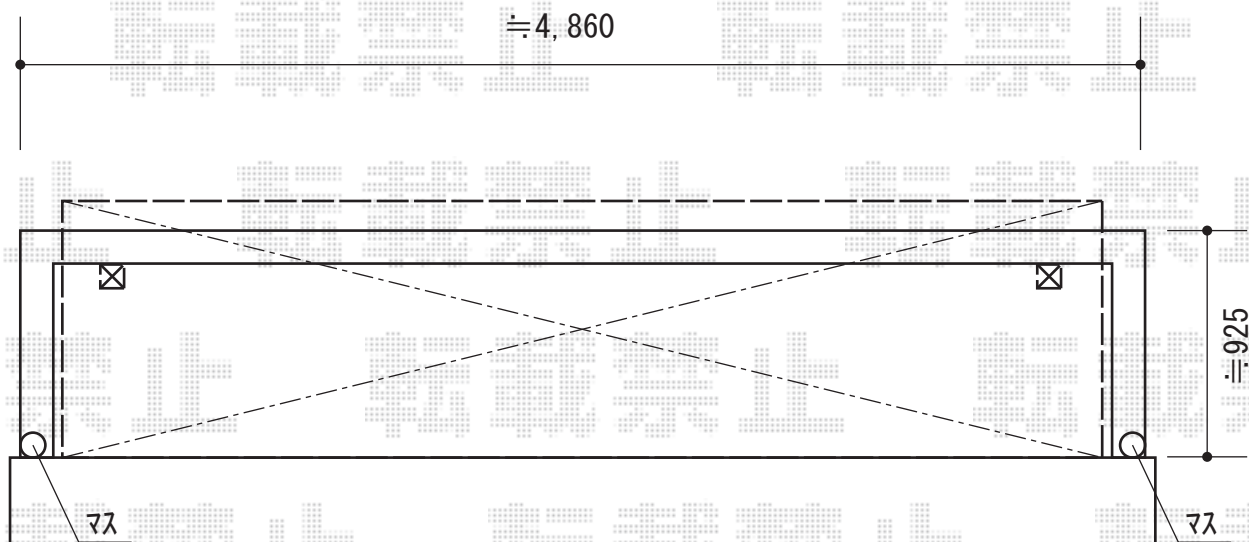

ライザーテラスII R型 屋根タイプ 単体 積雪～20cm対応

トステム ライザーテラスII R型 屋根タイプ 単体 積雪～20cm対応
間口=関東間2.5間通し (柱芯々4,350mm 屋根幅4,570mm)
出幅=4尺 (1,185mm)
色：オータムブラウン
屋根材：熱線吸収ポリカーボネート (ライトブルーマット調)
柱仕様：柱奥行移動タイプ (柱2本)
施工方法：上止め仕様
柱固定部品仕様：中間用×2セット
オプション：吊り下げ物干し 標準 2本入

現場状況や作図制限により概略図の内容と多少の違いが生じることがございます。
施工時は、現場優先とさせて頂きたく思いますので、お立会い頂き、
最終のご指示のほど、何卒、宜しくお願い致します。

EX-SHOP
HTTP://WWW.EX-SHOP.NET

担当：小林