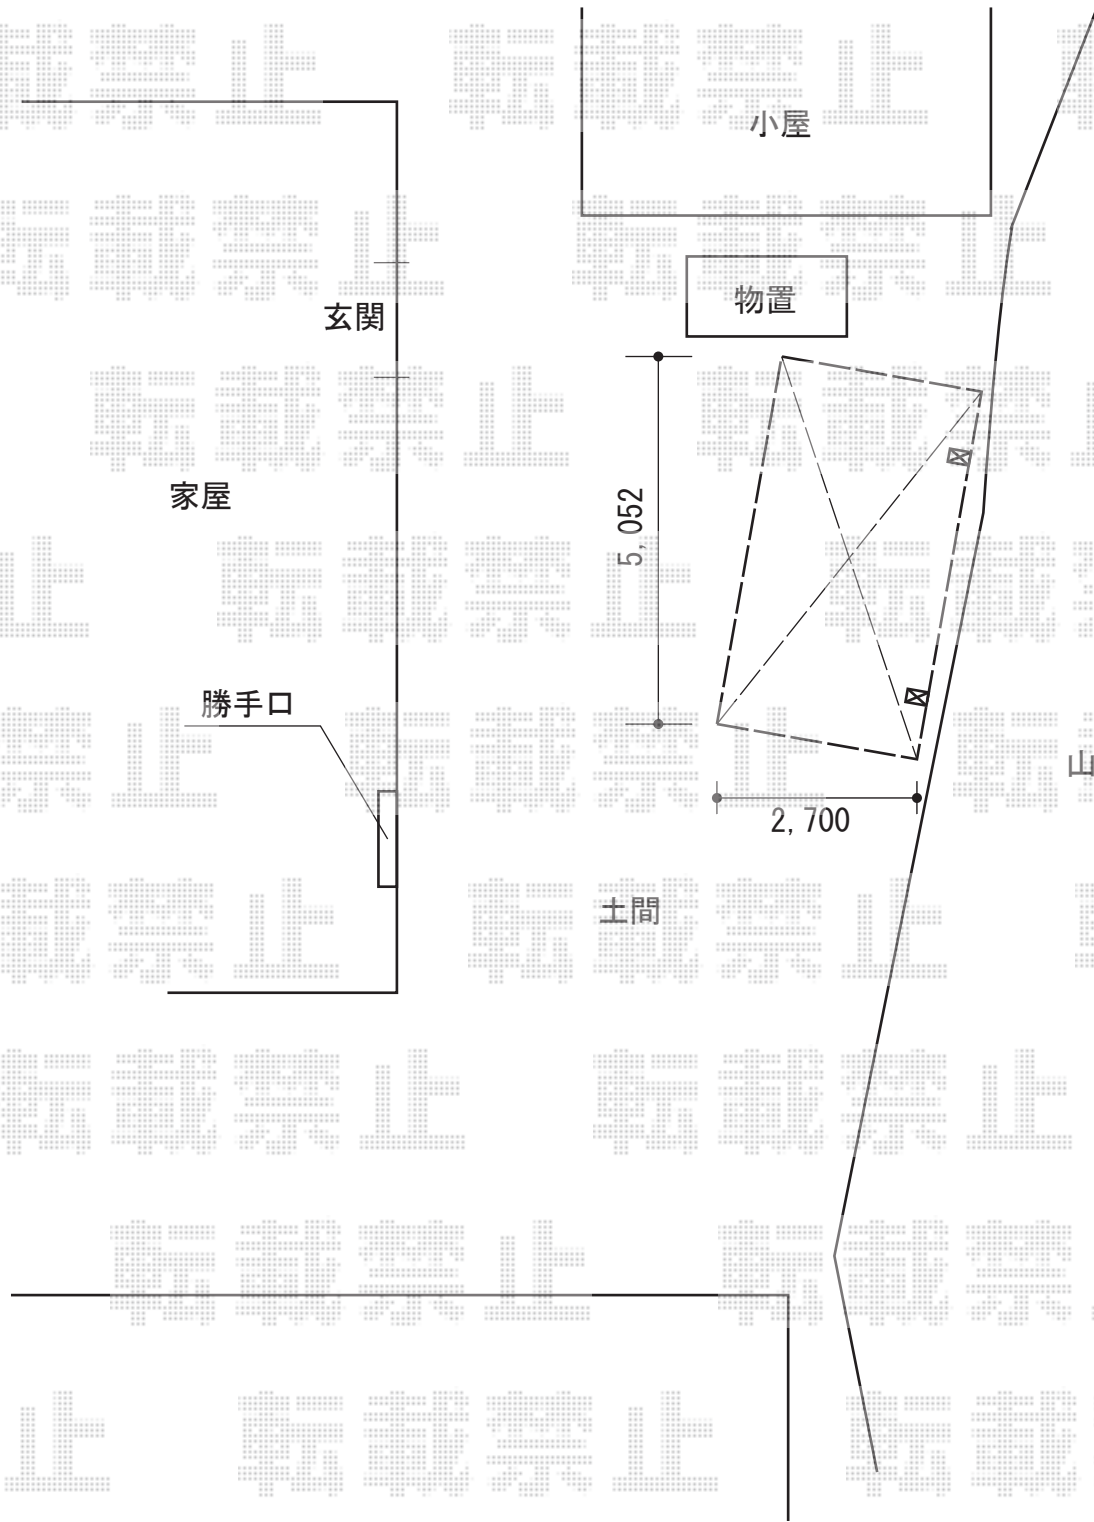

プレシオスポート 積雪~20cm対応

Value Select プレシオスポート 積雪~20cm対応

幅=2,700mm

奥行=5,052mm

色：ノーブルステン

屋根材：熱線遮断ポリカーボネート（スカイブルーマット調）

柱仕様：ハイルーフ柱仕様（有効高 約2,250mm）

現場状況や作図制限により概略図の内容と多少の違いが生じることがございます。
施工時は、現場優先とさせていただきますので、お立会い頂き、
最終のご指示のほど、何卒、宜しくお願い致します。