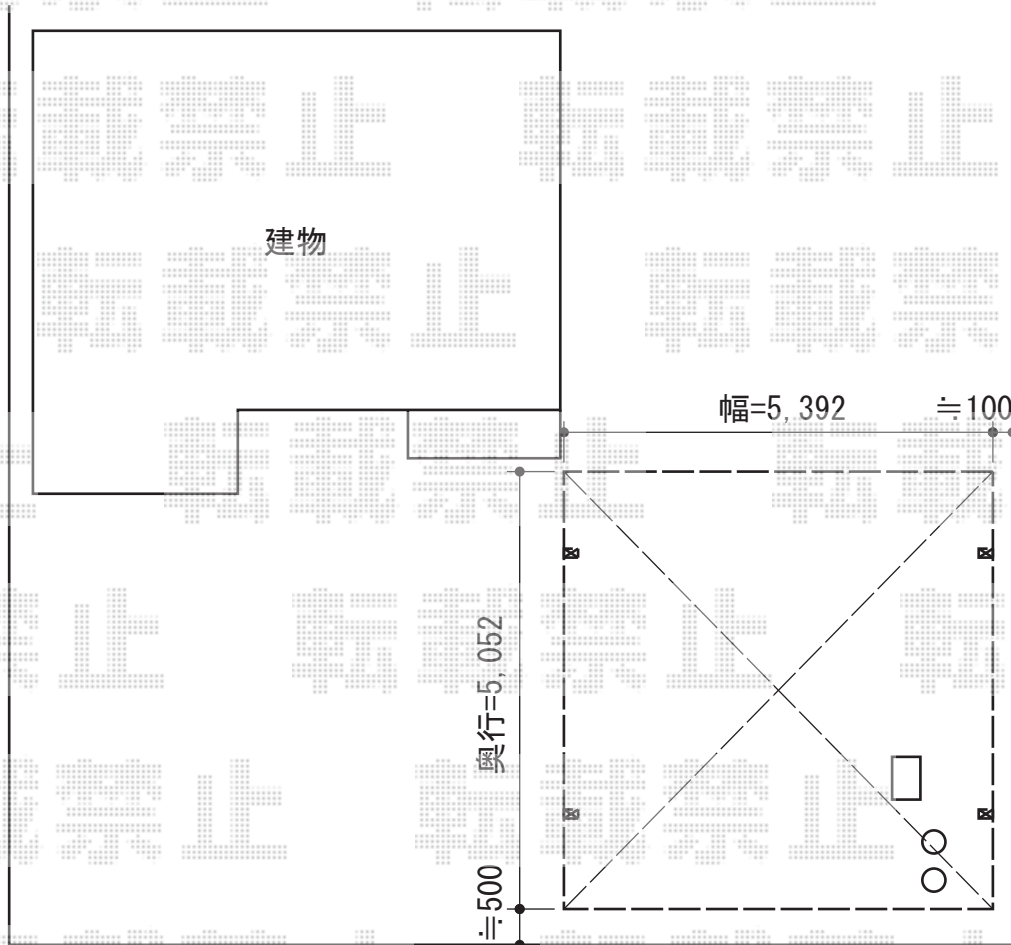

プレシオSPORT ワイド 積雪～20cm対応

YKK AP レイナツインポート 積雪～20cm対応
幅=5,392mm
奥行=5,052mm
色：プラチナステン
屋根材：ポリカーボネート（アースブルー）
柱仕様：ハイルーフ柱仕様（有効高 約2,355mm）

Value Select プレシオSPORT ワイド 積雪～20cm対応
幅=5,392mm
奥行=5,052mm
色：ノーブルステン
屋根材：ポリカーボネート（スカイブルー）
柱仕様：ハイルーフ柱仕様（有効高 約2,250mm）

現場状況や作図制限により概略図の内容と多少の違いが生じることがございます。
施工時は、現場優先とさせて頂きたく思いますので、お立会い頂き、
最終のご指示のほど、何卒、宜しくお願い致します。

EX-SHOP
HTTP://WWW.EX-SHOP.NET

担当：本田