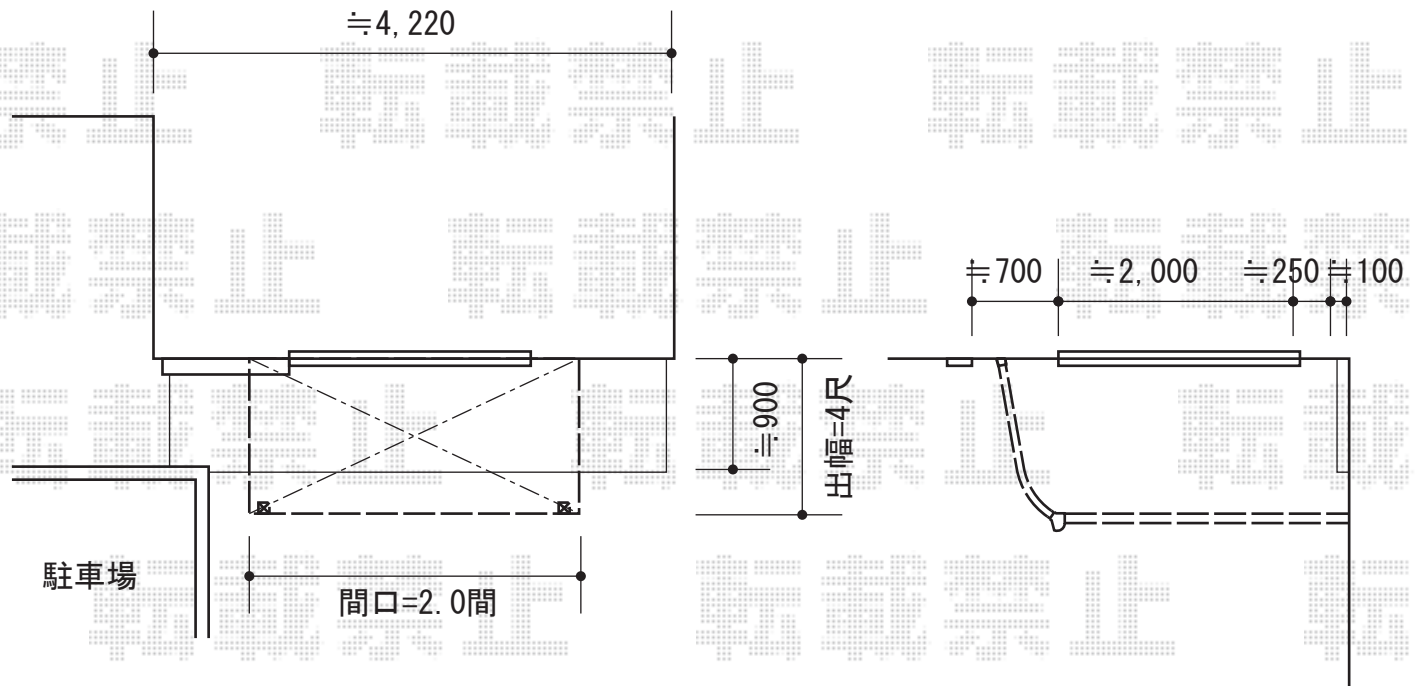

プレシオステラス R型 テラスタイプ 単体 積雪~20cm対応

現場状況や作図制限により概略図の内容と多少の違いが生じることがございます。
施工時は、現場優先とさせて頂きたく思いますので、お立会い頂き、
最終のご指示のほど、何卒、宜しくお願い致します。

EX-SHOP
HTTP://WWW.EX-SHOP.NET

担当：吉岡

全ての著作権は、エクスショップに帰属します。当社とのお取引目的外の使用・複製・転載禁止となっております。