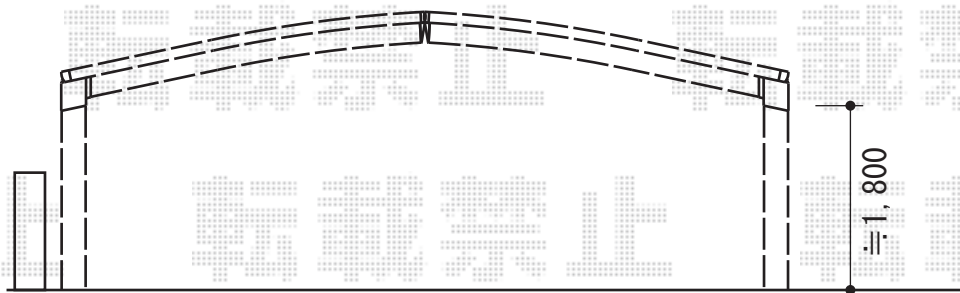

カーブポートシグマIII 積雪～30cm対応

トステム カーブポートシグマIII 積雪～30cm対応

幅=3,000mm

奥行=4,980mm

色：ブラック

屋根材：ポリカーボネート（ブルースモーク）

柱仕様：標準柱仕様（有効高 約1,800mm）

追加部材：MY合掌セット（50用）×1 M合掌部品セット（50用）×1