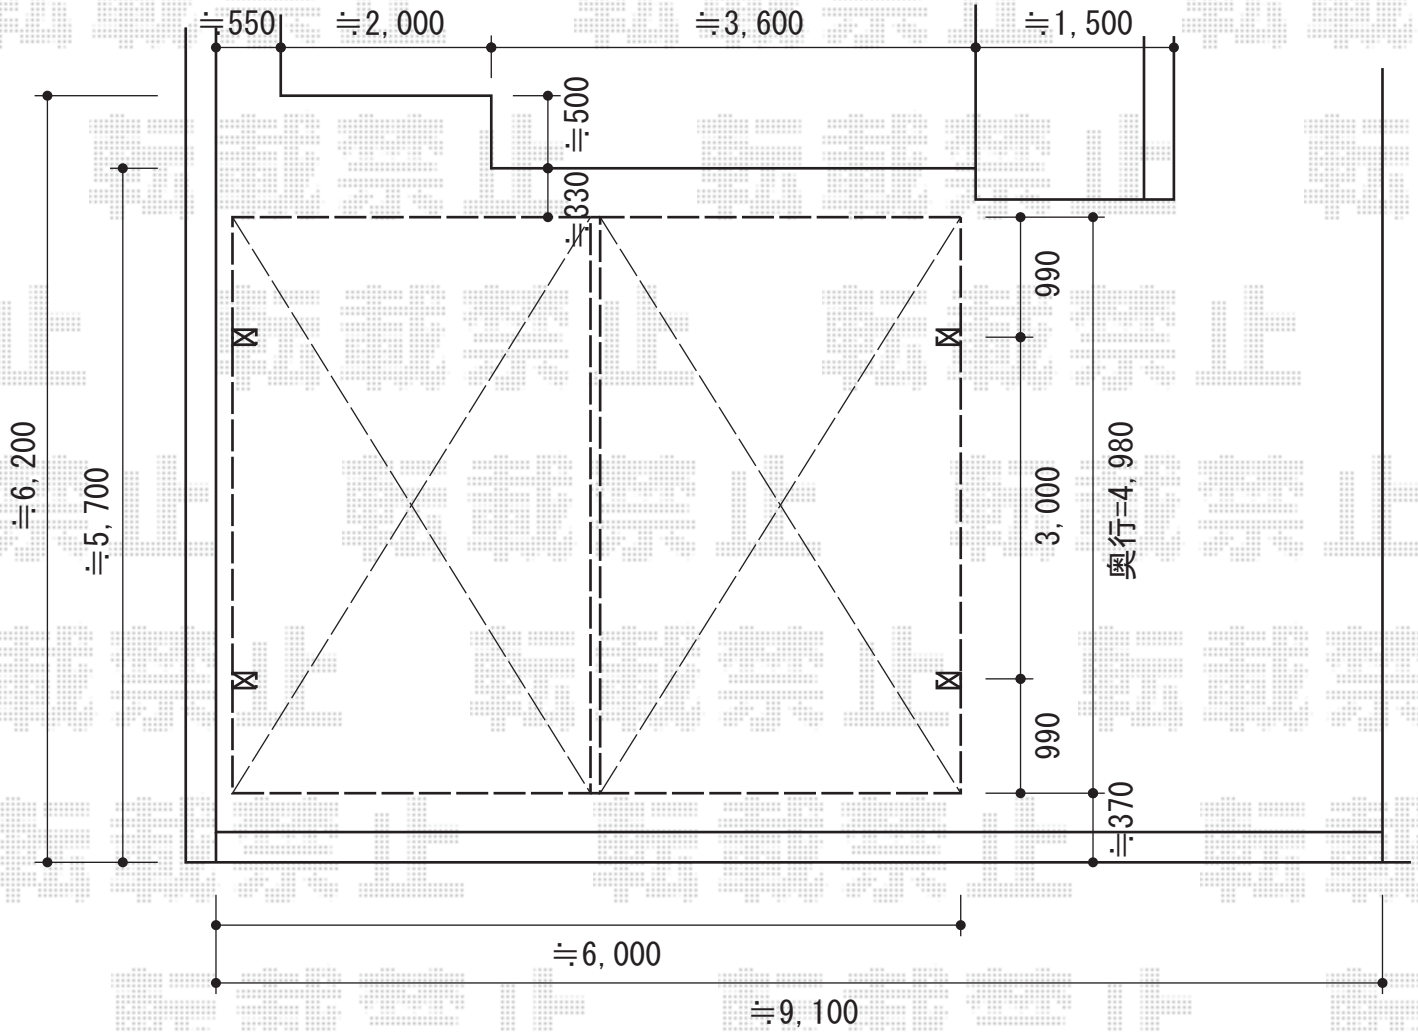

カーブポートシグマIII 積雪～30cm対応

トステム カーブポートシグマIII 積雪～30cm対応

幅=3,000mm

奥行=4,980mm

色：ブラック

屋根材：ポリカーボネート（ブルースモーク）

柱仕様：標準柱仕様（有効高 約1,800mm）

追加部材：MY合掌セット（50用）×1 M合掌部品セット（50用）×1