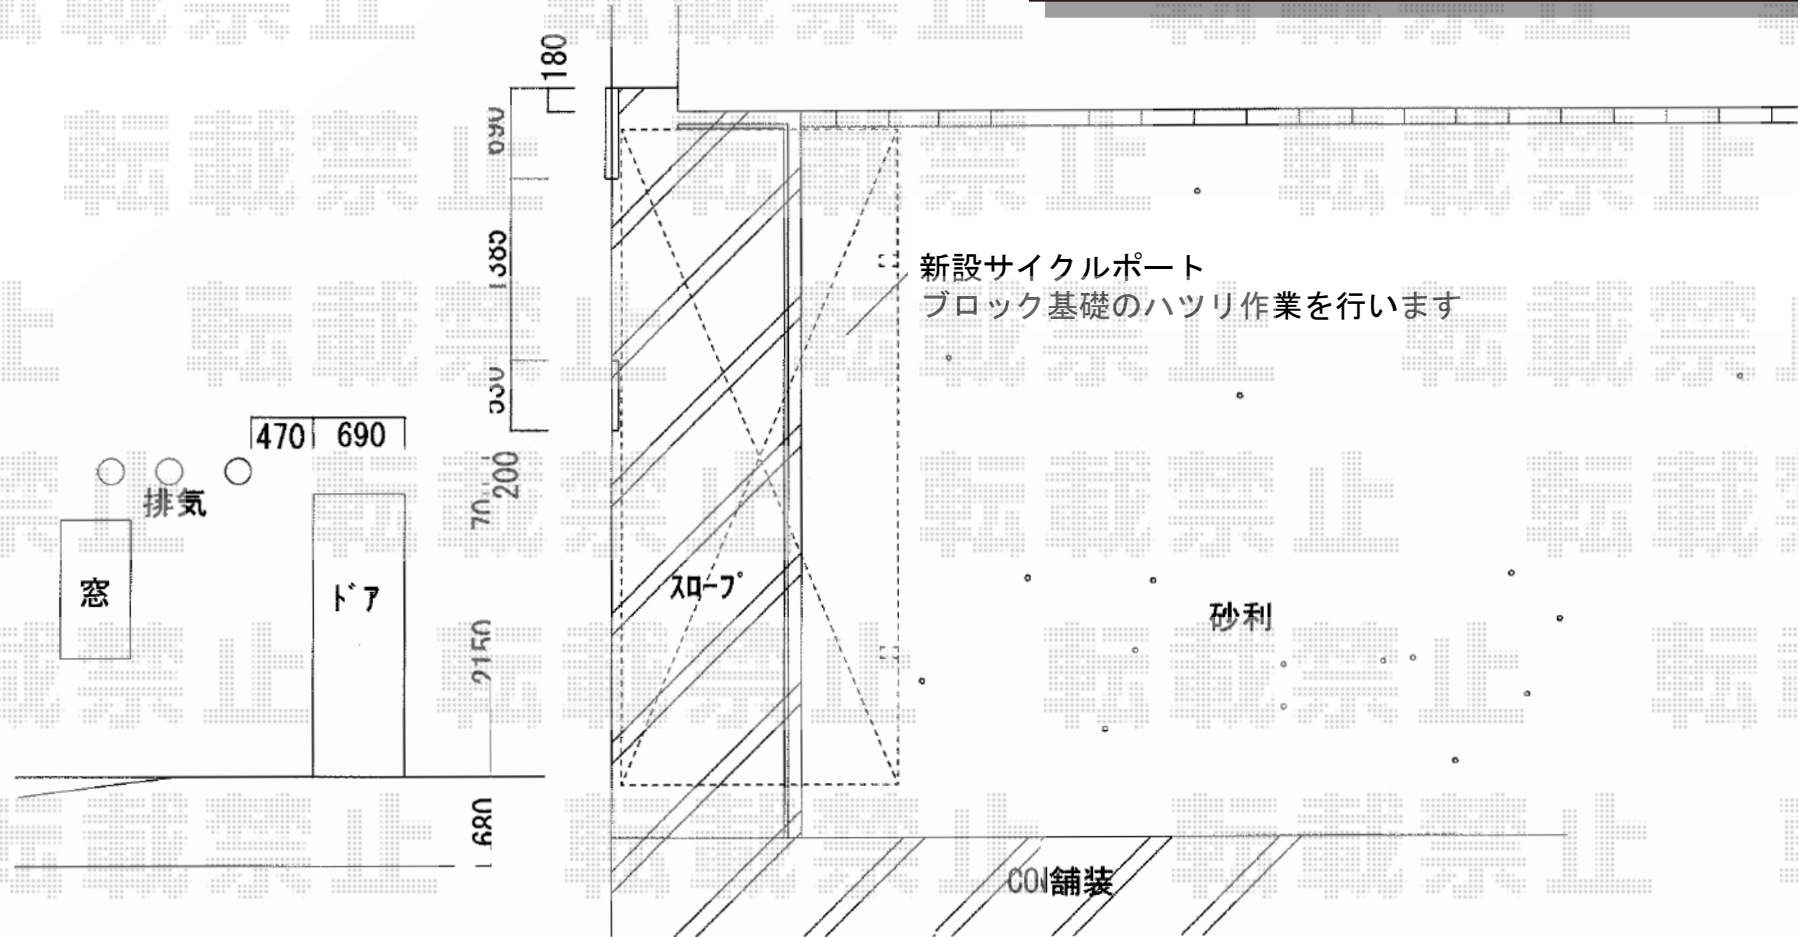

カーブポートシグマIII ミニ 積雪～30cm対応

トステム カーブポートシグマIII ミニ 積雪～30cm対応
幅=2,101mm
奥行=4,980mm
色：オータムブラウン
屋根材：ガリレポリカ（クリアマット/すりガラス調）
柱仕様：ロング柱28仕様（有効高 約2,812mm）

現場状況や作図制限により概略図の内容と多少の違いが生じることがございます。
施工時は、現場優先とさせて頂きたく思いますので、お立会い頂き、
最終のご指示のほど、何卒、宜しくお願い致します。