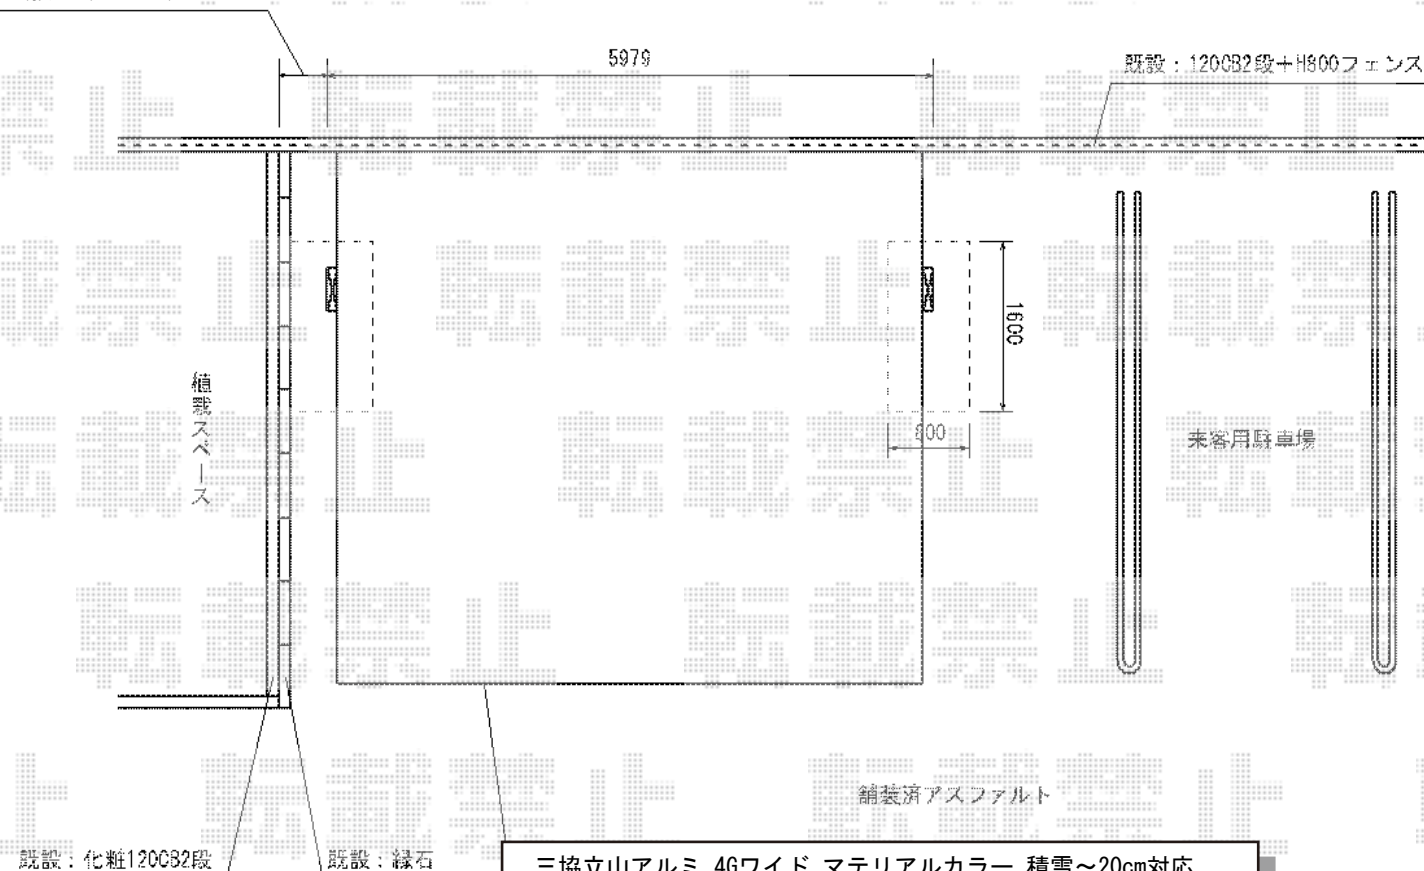

4Gワイド マテリアルカラー 積雪～20cm対応

植栽スペースの剪定用通路確保のため
化粧CBから柱まで≒450
施工前に化粧CBと柱の間隔を
再度ご確認お願い致します

三協立山アルミ 4Gワイド マテリアルカラー 積雪～20cm対応
幅=5,979mm 奥行=5,003mm 色:アーバングレー+チョコメイプル
屋根材:熱線遮断FRP板 かすみ調タイプ (かすみ)
柱仕様: H20 (有効高 約2,050mm)

三協立山アルミ 4G サポートセット (着脱式) 基本用
色:アーバングレー

三協立山アルミ パネル抜け防止材 仕様:間口60用

現場状況や作図制限により概略図の内容と多少の違いが生じることがございます。
施工時は、現場優先とさせて頂きたく思いますので、お立会い頂き、
最終のご指示のほど、何卒、宜しくお願い致します。

全ての著作権は、エクスショップに帰属します。当社とのお取引目的外の使用・複製・転載禁止となっております。