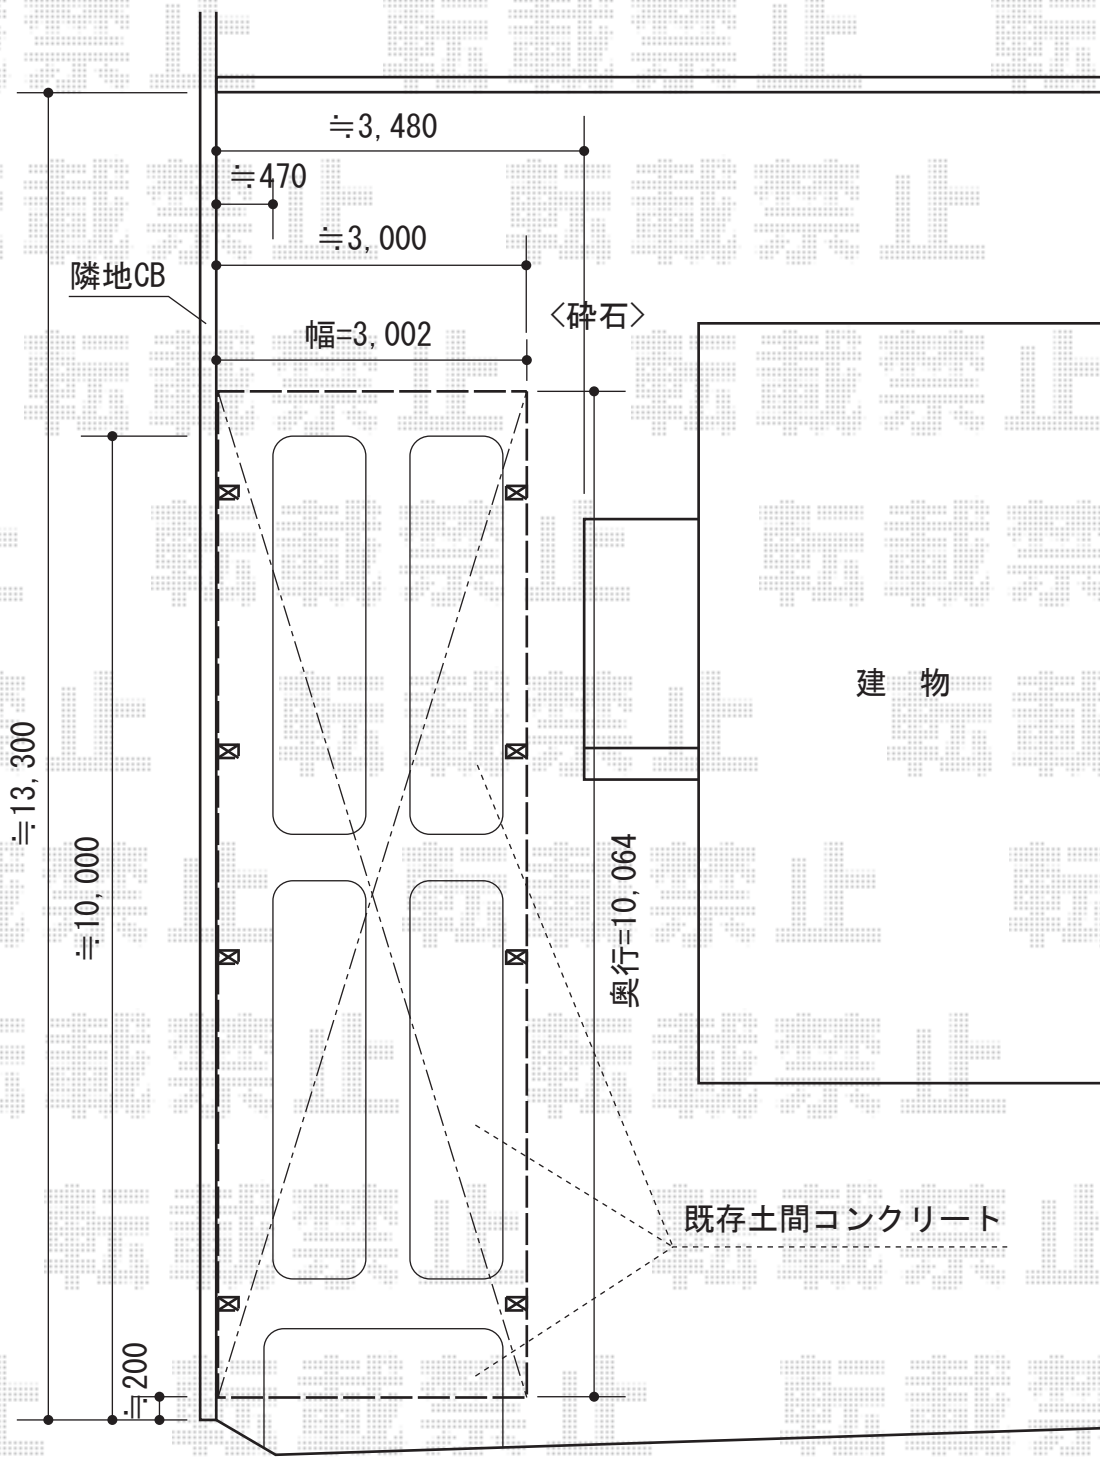

レイナキャップポート 縦連棟 積雪～20cm対応

YKK AP レイナキャップポート 縦連棟 積雪～20cm対応
 幅=3,002mm
 奥行=10,064mm
 色：プラチナステン
 屋根材：熱線遮断ポリカーボネート（アースブルーマット調）
 柱仕様：標準柱仕様（有効高 約2,000mm）

現場状況や作図制限により概略図の内容と多少の違いが生じることがございます。
 施工時は、現場優先とさせて頂きたく思いますので、お立会い頂き、
 最終のご指示のほど、何卒、宜しくお願い致します。