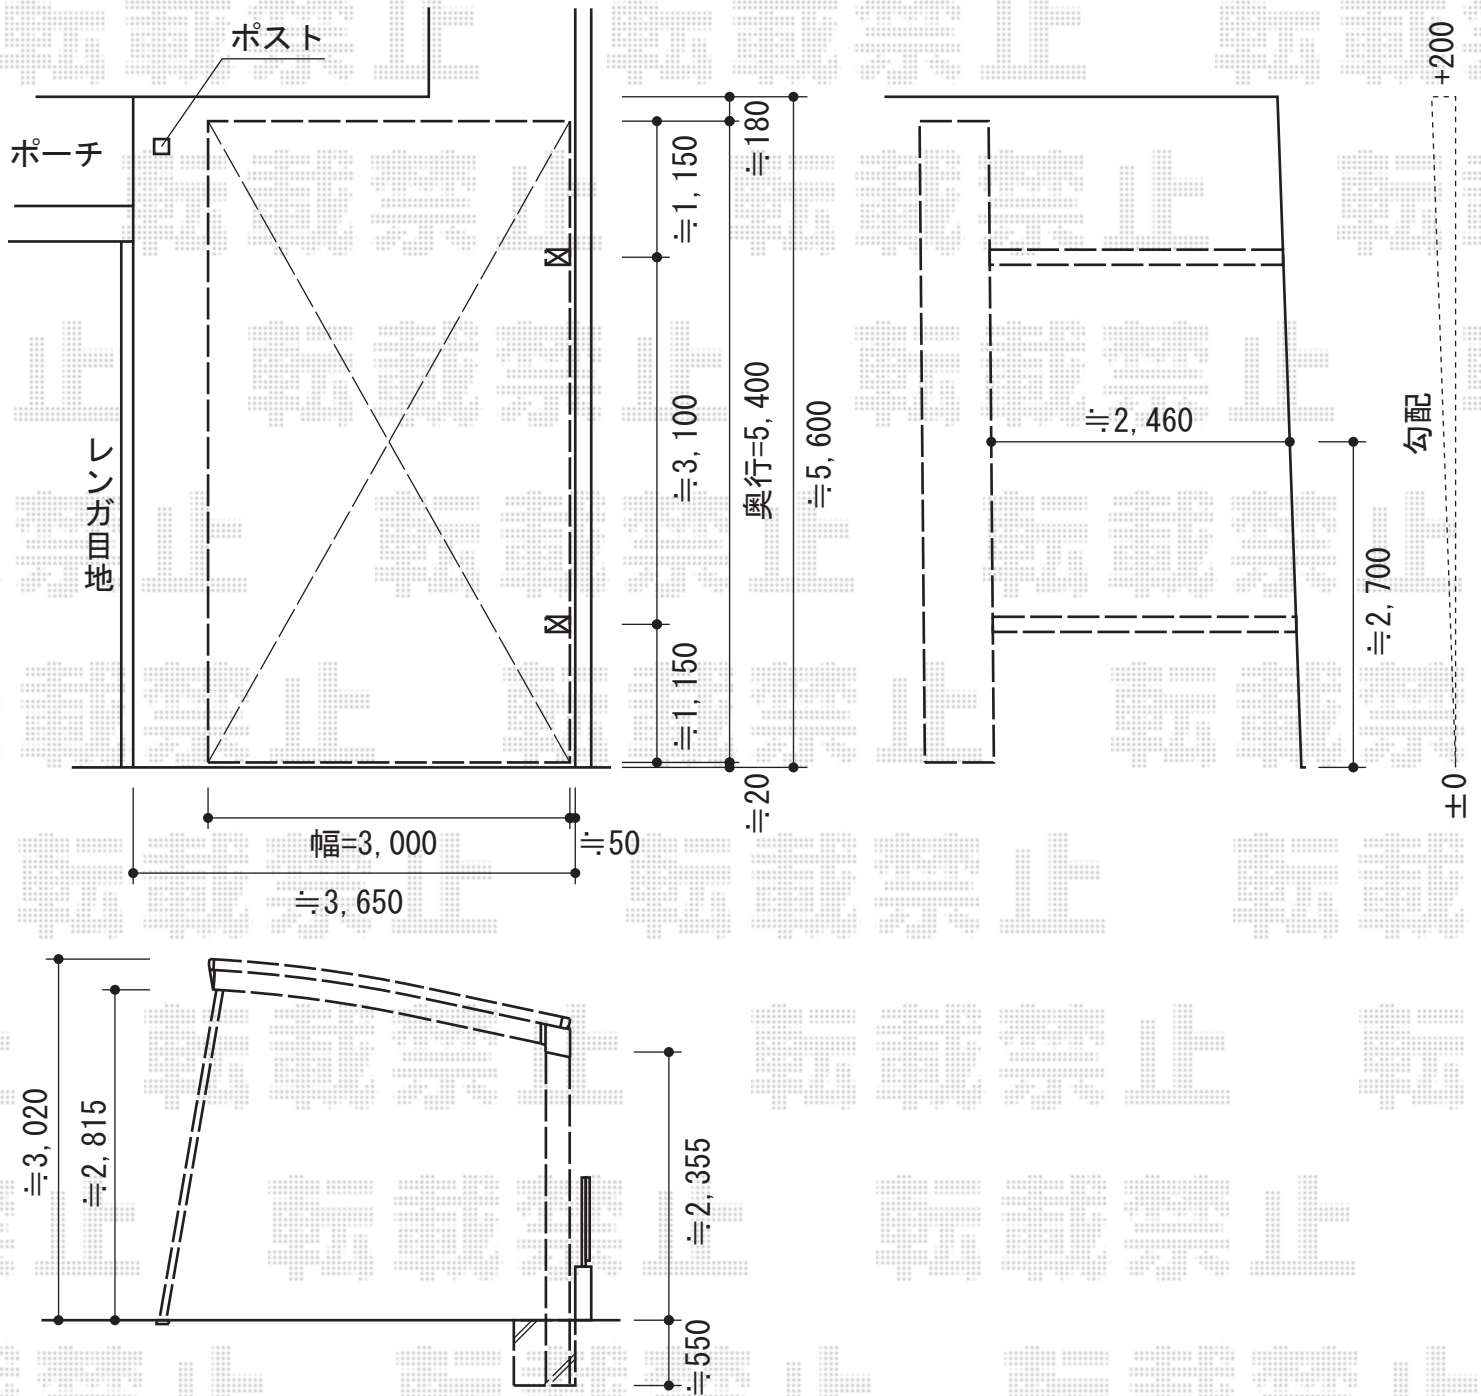

レイナポート 積雪～20cm対応

YKK AP レйнаポート 積雪～20cm対応

幅=3,000mm

奥行=5,400mm

色：カームブラック

屋根材：熱線遮断ポリカーボネート（アースブルーマット調）

柱仕様：ハイルーフ柱仕様（有効高 約2,355mm）

YKK AP レйнаポート用オプション

着脱式サポート柱：2本入×1

屋根ふき材補強部品：1セット

色：カームブラック

現場状況や作図制限により概略図の内容と多少の違いが生じることがございます。
 施工時は、現場優先とさせて頂きたく思いますので、お立会い頂き、
 最終のご指示のほど、何卒、宜しくお願い致します。

EX-SHOP
[HTTP://WWW.EX-SHOP.NET](http://www.ex-shop.net)

担当：岡本