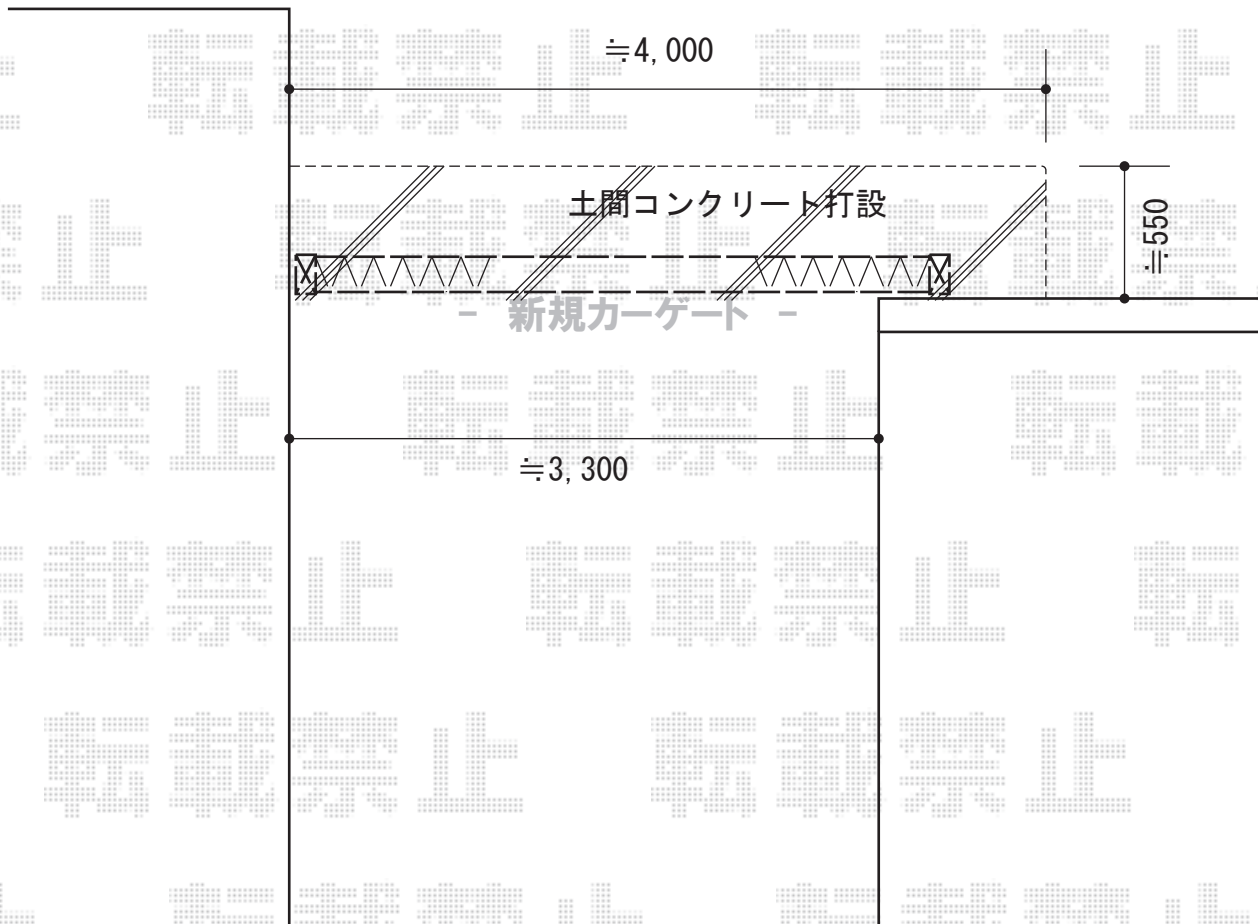

レイオス2型 ノンレール 片開き

YKK AP レイオス2型 ノンレール 片開き
開口幅=3,957mm
全幅=4,057mm
たたみ幅=647mm
高さ=1,150mm
色：ホワイト
キャスター数：3箇所
落棒数：3本

現場状況や作図制限により概略図の内容と多少の違いが生じることがございます。
施工時は、現場優先とさせて頂きたく思いますので、お立会い頂き、
最終のご指示のほど、何卒、宜しくお願い致します。